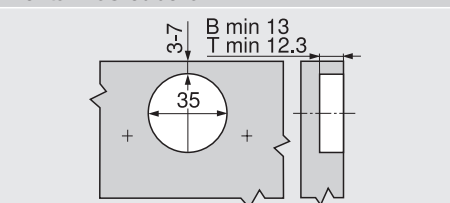

Označení	Zvýšení (mm)	Č. artiklu
Montážní podložka	9	103311457
Úhlový klínek	+5°	103311238

Označení	Zvýšení (mm)	Č. artiklu
Montážní podložka	0	103311485
Úhlový klínek	+5°	103311236

Označení	Zvýšení (mm)	Č. artiklu
Montážní podložka	0	103311485
Úhlový klínek	+5°	103311236

Seřízení a nastavení

Montáž našroubováním

B CLIP top BLUMOTION
T CLIP top

Montážní technika INSERTA

B CLIP top BLUMOTION
T CLIP top

Rozměry misky

B CLIP top BLUMOTION
T CLIP top

() INSERTA