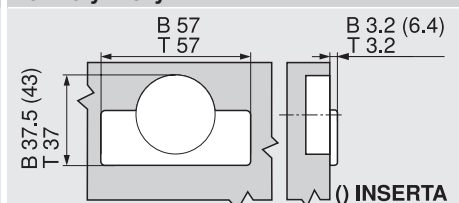

Seřízení a nastavení

Montáž našroubováním

B CLIP top BLUMOTION
T CLIP top

Montážní technika INSERTA

B CLIP top BLUMOTION
T CLIP top

Rozměry misky

B CLIP top BLUMOTION
T CLIP top

() INSERTA