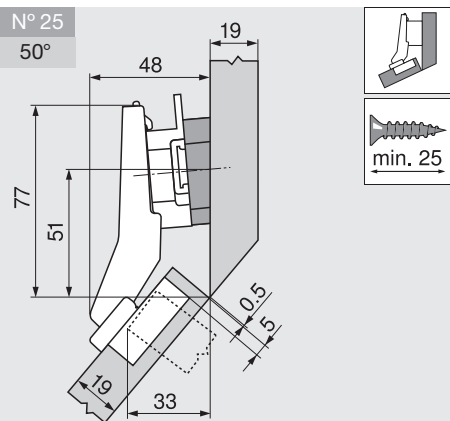

Označení	Zvýšení (mm)	Č. artiklu
Montážní podložka	9	103311457
Úhlový klínek	-5°	103311235

Označení	Zvýšení (mm)	Č. artiklu
Montážní podložka	0	103311485

Označení	Zvýšení (mm)	Č. artiklu
Montážní podložka	0	103311485

Označení	Zvýšení (mm)	Č. artiklu
Montážní podložka	9	103311457
Úhlový klínek	+5°	103311238

Označení	Zvýšení (mm)	Č. artiklu
Montážní podložka	0	103311485
Úhlový klínek	+5°	103311236

Označení	Zvýšení (mm)	Č. artiklu
Montážní podložka	0	103311485
Úhlový klínek	+5°	103311236

Seřízení a nastavení

Montáž našroubováním

B CLIP top BLUMOTION
T CLIP top

Montážní technika INSERTA

B CLIP top BLUMOTION
T CLIP top

Rozměry misky

B CLIP top BLUMOTION
T CLIP top

() INSERTA