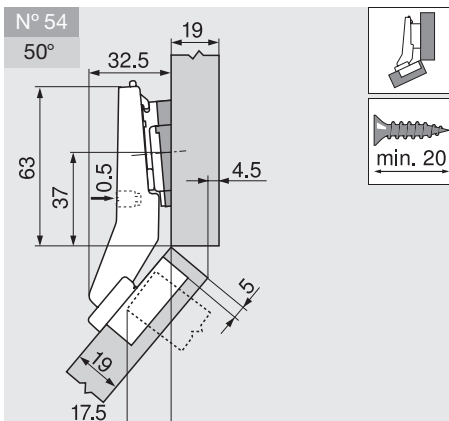

Označení	Zvýšení (mm)	Č. artiklu
Montážní podložka	9	103311457
Úhlový klínek	-5°	103311235

Označení	Zvýšení (mm)	Č. artiklu
Montážní podložka	0	103311485

Označení	Zvýšení (mm)	Č. artiklu
Montážní podložka	0	103311485

Označení	Zvýšení (mm)	Č. artiklu
Montážní podložka	9	103311457
Úhlový klínek	+5°	103311238

Označení	Zvýšení (mm)	Č. artiklu
Montážní podložka	0	103311485
Úhlový klínek	+5°	103311236

Označení	Zvýšení (mm)	Č. artiklu
Montážní podložka	0	103311485
Úhlový klínek	+5°	103311236

Seřízení a nastavení

Montáž našroubováním

B CLIP top BLUMOTION
T CLIP top

Montážní technika INSERTA

B CLIP top BLUMOTION
T CLIP top

Rozměry misky

B CLIP top BLUMOTION
T CLIP top

() INSERTA