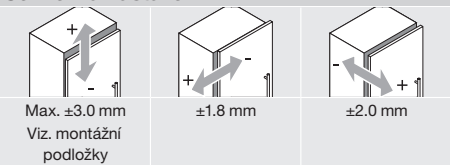

Seřízení a nastavení