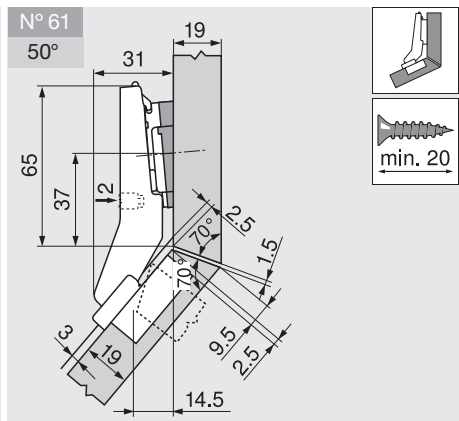

Označení	Zvýšení (mm)	Č. artiklu
Montážní podložka	9	103311457
Úhlový klínek	-5°	103311235

Označení	Zvýšení (mm)	Č. artiklu
Montážní podložka	0	103311485

Označení	Zvýšení (mm)	Č. artiklu
Montážní podložka	0	103311485

Označení	Zvýšení (mm)	Č. artiklu
Montážní podložka	9	103311457
Úhlový klínek	+5°	103311238

Označení	Zvýšení (mm)	Č. artiklu
Montážní podložka	0	103311485
Úhlový klínek	+5°	103311236

Označení	Zvýšení (mm)	Č. artiklu
Montážní podložka	0	103311485
Úhlový klínek	+5°	103311236

Seřízení a nastavení

Montáž našroubováním

B CLIP top BLUMOTION
T CLIP top

Montážní technika INSERTA

B CLIP top BLUMOTION
T CLIP top

Rozměry misky

B CLIP top BLUMOTION
T CLIP top

() INSERTA