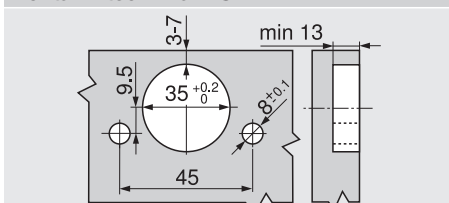

Seřízení a nastavení

Montáž našroubováním

B CLIP top BLUMOTION
T CLIP top

Montážní technika INSERTA

B CLIP top BLUMOTION
T CLIP top

Rozměry misky

B CLIP top BLUMOTION
T CLIP top

() INSERTA