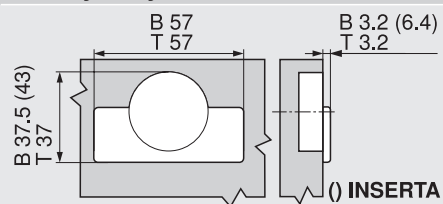

Označení	Zvýšení (mm)	Č. artiklu
Montážní podložka	0	103311485
Úhlový klínek	+5°	103311236

Seřízení a nastavení

Max. ±3.0 mm

Viz. montážní podložky

±1.8 mm

±2.0 mm

Montáž našroubováním

B CLIP top BLUMOTION
T CLIP top

Montážní technika INSERTA

Rozměry misky

B CLIP top BLUMOTION
T CLIP top

() INSERTA