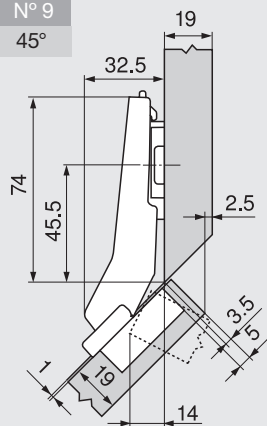

N° 24

45°

Označení	Zvýšení (mm)	Č. artiklu
Montážní podložka	18	103311487

N° 9

45°

Označení	Zvýšení (mm)	Č. artiklu
Montážní podložka	0	103311485

N° 10

50°

Označení	Zvýšení (mm)	Č. artiklu
Montážní podložka	0	103311485
Úhlový klínek	+5°	103311236

Seřízení a nastavení

Max. ±3.0 mm

Viz. montážní podložky

±1.8 mm

±2.0 mm

Montáž našroubováním

B CLIP top BLUMOTION
T CLIP top

Montážní technika INSERTA

Rozměry misky

B CLIP top BLUMOTION
T CLIP top

() INSERTA