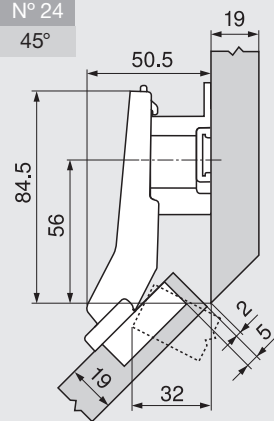

N° 24

45°

Označení	Zvýšení (mm)	Č. artiklu
Montážní podložka	18	103311487

N° 9

45°

Označení	Zvýšení (mm)	Č. artiklu
Montážní podložka	0	103311485

N° 10

50°

Označení	Zvýšení (mm)	Č. artiklu
Montážní podložka	0	103311485
Úhlový klínek	+5°	103311236

Seřízení a nastavení

Max. ±3.0 mm

Viz. montážní podložky

±1.8 mm

±2.0 mm

Montáž našroubováním

B CLIP top BLUMOTION
T CLIP top

Montážní technika INSERTA

Rozměry misky

B CLIP top BLUMOTION
T CLIP top

() INSERTA