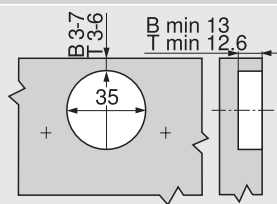

Označení	Zvýšení (mm)	Č. artiklu
Montážní podložka	0	103311485
Úhlový klínek	+5°	103311236

Seřízení a nastavení

Max. ±3.0 mm

Viz. montážní podložky

±1.8 mm

±2.0 mm

Montáž našroubováním

B CLIP top BLUMOTION
T CLIP top

Montážní technika INSERTA

Rozměry misky

B CLIP top BLUMOTION
T CLIP top

() INSERTA