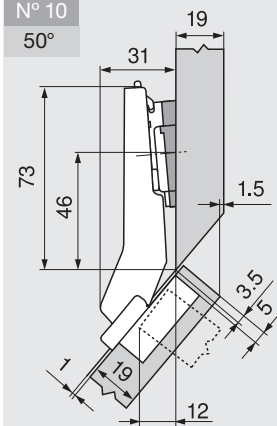

N° 24

45°

Označení	Zvýšení (mm)	Č. artiklu
Montážní podložka	18	103311487

N° 9

45°

Označení	Zvýšení (mm)	Č. artiklu
Montážní podložka	0	103311485

N° 10

50°

Označení	Zvýšení (mm)	Č. artiklu
Montážní podložka	0	103311485
Úhlový klínek	+5°	103311236

Seřízení a nastavení

Max. ±3.0 mm

Viz. montážní podložky

±1.8 mm

±2.0 mm

Montáž našroubováním

B CLIP top BLUMOTION
T CLIP top

Montážní technika INSERTA

Rozměry misky

B CLIP top BLUMOTION
T CLIP top

() INSERTA