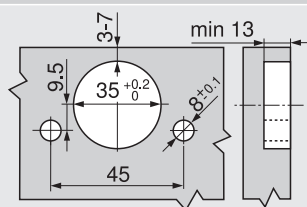

Označení	Zvýšení (mm)	Č. artiklu
Montážní podložka	0	103311485
Úhlový klínek	+5°	103311236

Seřízení a nastavení

Max. ±3.0 mm

Viz. montážní podložky

±1.8 mm

±2.0 mm

Montáž našroubováním

B CLIP top BLUMOTION
T CLIP top

Montážní technika INSERTA

Rozměry misky

B CLIP top BLUMOTION
T CLIP top

() INSERTA