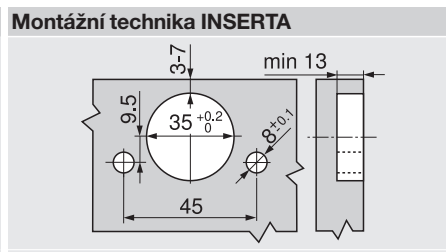

Označení	Zvýšení (mm)	Č. artiklu
Montážní podložka	18	103311487

Označení	Zvýšení (mm)	Č. artiklu
Montážní podložka	9	103311457

Označení	Zvýšení (mm)	Č. artiklu
Montážní podložka	0	103311485

Označení	Zvýšení (mm)	Č. artiklu
Montážní podložka	6	103311472

Označení	Zvýšení (mm)	Č. artiklu
Montážní podložka	0	103311485
Úhlový klínek	+5°	103311236

Seřízení a nastavení

B CLIP top BLUMOTION
T CLIP top

B CLIP top BLUMOTION
T CLIP top

B CLIP top BLUMOTION
T CLIP top