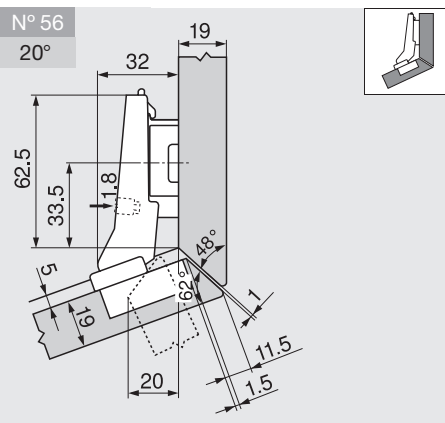

Označení	Zvýšení (mm)	Č. artiklu
Montážní podložka	18	103311487

Označení	Zvýšení (mm)	Č. artiklu
Montážní podložka	9	103311457

Označení	Zvýšení (mm)	Č. artiklu
Montážní podložka	0	103311485

Označení	Zvýšení (mm)	Č. artiklu
Montážní podložka	6	103311472

Označení	Zvýšení (mm)	Č. artiklu
Montážní podložka	0	103311485
Úhlový klínek	+5°	103311236

Seřízení a nastavení

B CLIP top BLUMOTION
T CLIP top

B CLIP top BLUMOTION
T CLIP top

B CLIP top BLUMOTION
T CLIP top