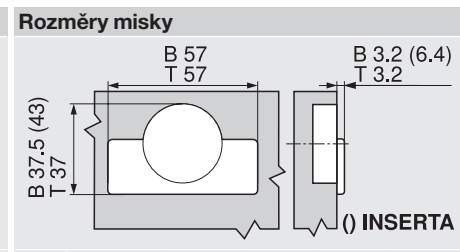

Označení	Zvýšení (mm)	Č. artiklu
Montážní podložka	0	103311485
Úhlový klínek	+5°	103311236

Seřízení a nastavení

B CLIP top BLUMOTION
T CLIP top

B CLIP top BLUMOTION
T CLIP top

B CLIP top BLUMOTION
T CLIP top