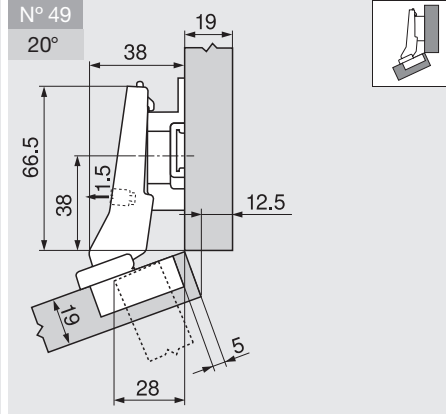

Označení	Zvýšení (mm)	Č. artiklu
Montážní podložka	18	103311487

Označení	Zvýšení (mm)	Č. artiklu
Montážní podložka	9	103311457

Označení	Zvýšení (mm)	Č. artiklu
Montážní podložka	0	103311485

Označení	Zvýšení (mm)	Č. artiklu
Montážní podložka	6	103311472

Označení	Zvýšení (mm)	Č. artiklu
Montážní podložka	0	103311485
Úhlový klínek	+5°	103311236

Seřízení a nastavení

B CLIP top BLUMOTION
T CLIP top

B CLIP top BLUMOTION
T CLIP top

B CLIP top BLUMOTION
T CLIP top