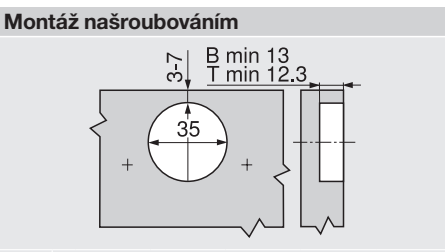

Označení	Zvýšení (mm)	Č. artiklu
Montážní podložka	18	103311487

Označení	Zvýšení (mm)	Č. artiklu
Montážní podložka	9	103311457

Označení	Zvýšení (mm)	Č. artiklu
Montážní podložka	0	103311485

Označení	Zvýšení (mm)	Č. artiklu
Montážní podložka	6	103311472

Označení	Zvýšení (mm)	Č. artiklu
Montážní podložka	0	103311485
Úhlový klínek	+5°	103311236

Seřízení a nastavení

B CLIP top BLUMOTION
T CLIP top

B CLIP top BLUMOTION
T CLIP top

B CLIP top BLUMOTION
T CLIP top