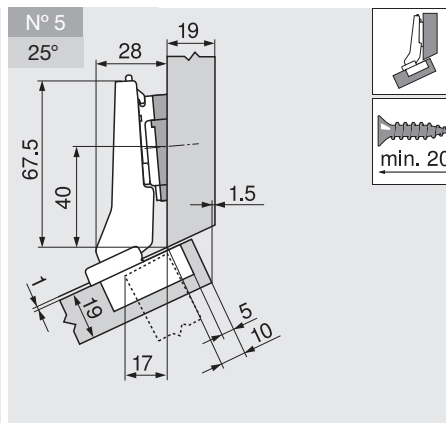

Označení	Zvýšení (mm)	Č. artiklu
Montážní podložka	18	103311487

Označení	Zvýšení (mm)	Č. artiklu
Montážní podložka	9	103311457

Označení	Zvýšení (mm)	Č. artiklu
Montážní podložka	0	103311485

Označení	Zvýšení (mm)	Č. artiklu
Montážní podložka	6	103311472

Označení	Zvýšení (mm)	Č. artiklu
Montážní podložka	0	103311485
Úhlový klínek	+5°	103311236

Seřízení a nastavení

B CLIP top BLUMOTION
T CLIP top

B CLIP top BLUMOTION
T CLIP top

B CLIP top BLUMOTION
T CLIP top