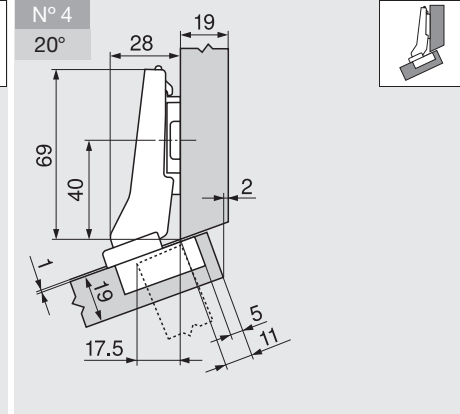

Označení	Zvýšení (mm)	Č. artiklu
Montážní podložka	18	103311487

Označení	Zvýšení (mm)	Č. artiklu
Montážní podložka	9	103311457

Označení	Zvýšení (mm)	Č. artiklu
Montážní podložka	0	103311485

Označení	Zvýšení (mm)	Č. artiklu
Montážní podložka	6	103311472

Označení	Zvýšení (mm)	Č. artiklu
Montážní podložka	0	103311485
Úhlový klínek	+5°	103311236

Seřízení a nastavení

B CLIP top BLUMOTION
T CLIP top

B CLIP top BLUMOTION
T CLIP top

B CLIP top BLUMOTION
T CLIP top