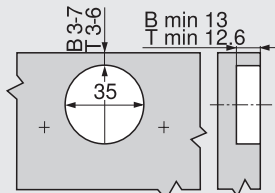

| Označení | Zvýšení (mm) | Č. artiklu |
|-------------------|--------------|------------|
| Montážní podložka | 0 | 103311485 |
| Úhlový klínek | +5° | 103311237 |

Seřízení a nastavení

Max. ±3.0 mm
Viz. montážní
podložky

±2.0 mm

±2.0 mm

Montáž našroubováním

B CLIP top BLUMOTION
T CLIP top

Montážní technika INSERTA

Rozměry misky

B CLIP top BLUMOTION
T CLIP top