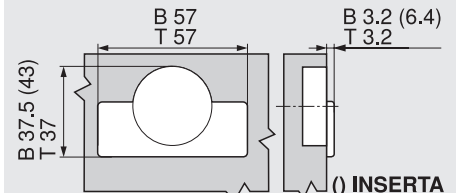

±2.0 mm

±2.0 mm

Montáž našroubováním

B CLIP top BLUMOTION
T CLIP top

Montážní technika INSERTA

Rozměry misky

B CLIP top BLUMOTION
T CLIP top