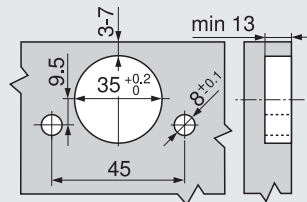

±2.0 mm

±2.0 mm

Montáž našroubováním

B CLIP top BLUMOTION
T CLIP top

Montážní technika INSERTA

Rozměry misky

B CLIP top BLUMOTION
T CLIP top