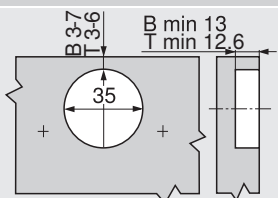

Montáž naskrutkovaním