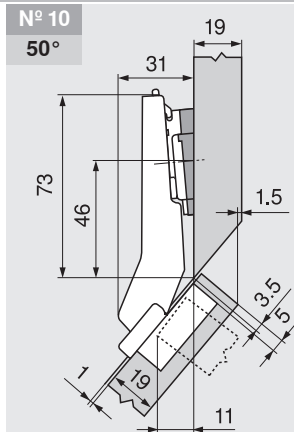

# +45° II – uhlový záves naložený

## Projektovanie

Montážna podložka	18 mm	Č. výrobku	175H7190.22
-------------------	-------	------------	-------------

Montážna podložka	0 mm	Č. výrobku	173H7100
-------------------	------	------------	----------

## Rozmery misky

**B** CLIP top BLUMOTION

**T** CLIP top