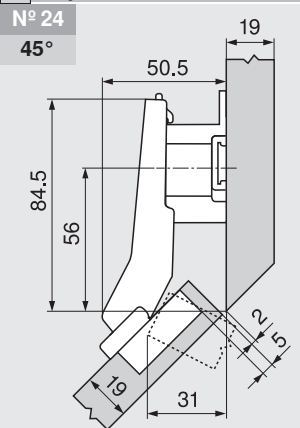

+45° II – uhlový záves naložený

Projektovanie

Montážna podložka	18 mm	Č. výrobku	175H7190.22

Montážna podložka	0 mm	Č. výrobku	173H7100

Montážna podložka	0 mm	Č. výrobku	173H7100
Uhlový klin	+5°		171A5010