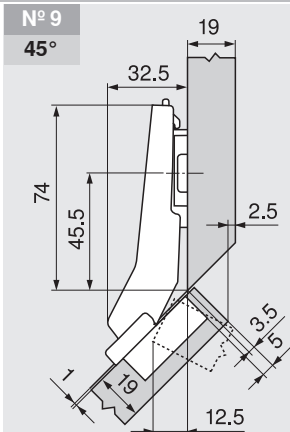

+45° II – uhlový záves naložený

Projektovanie

Montážna podložka	18 mm	Č. výrobku	175H7190.22

Montážna podložka	0 mm	Č. výrobku	173H7100

Montážna podložka	0 mm	Č. výrobku	173H7100
Uhlový klin	+5°		171A5010