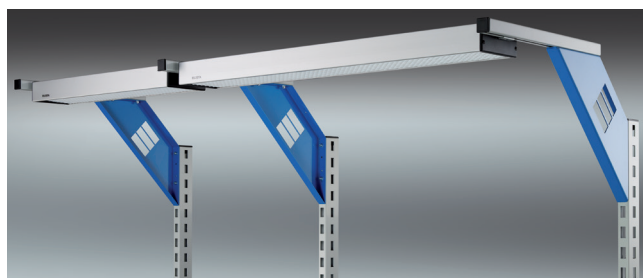

3 Rückwände

wahlweise glatt oder gelocht mit Quadrat- und Schlitzlochung für Werkzeughaken und Rückwandausstattungen wie Dosenhalter oder Ablageböden

4 Schwenkböden

tragfähig bis 50 kg, über Klemmhebel stufenlos bis 30 Grad neigbar

zur ein- und doppelseitigen Bestückung, auf der Arbeitsplatte oder am Tragsäulenaufbau montierbar

8 Vorkonfigurierte Energie-, und Druckluftleisten

für die seitliche Tragsäulenmontage

9 Energieeffiziente und blendfreie Arbeitsplatzleuchten

an der Geräte- und Beleuchtungsschiene montierbar

+ Einfache Montage

Tragsäulen als Basis

- 4-seitig gelochtes Stahlrohr zum Einhängen der Anbauelemente
- erhältlich in verschiedenen Standardlängen
- montierbar auf der Werkbankplatte oder an den Traversen der Einzelarbeitsplätze

Weitgehend werkzeugloses Einhängen der Anbauten

- waagrecht oder bis 15 Grad geneigt
- im 50-mm-Raster

+ Energieversorgung und Beleuchtung

Energiekanäle mit frei wählbaren Energiemodulen

- beidseitig individuell bestückbar mit Sicherungen, Schaltern, Steckdosen, Not-Aus-, Netzwerk- oder Drucklufteinbauten
- länderübergreifend zugelassen
- Um- und Nachrüstung durch standardisierte Steckverbindungen jederzeit möglich
- Montage wahlweise flächenbündig auf der Arbeitsplatte, mit oder vor dem Tragsäulenaufbau