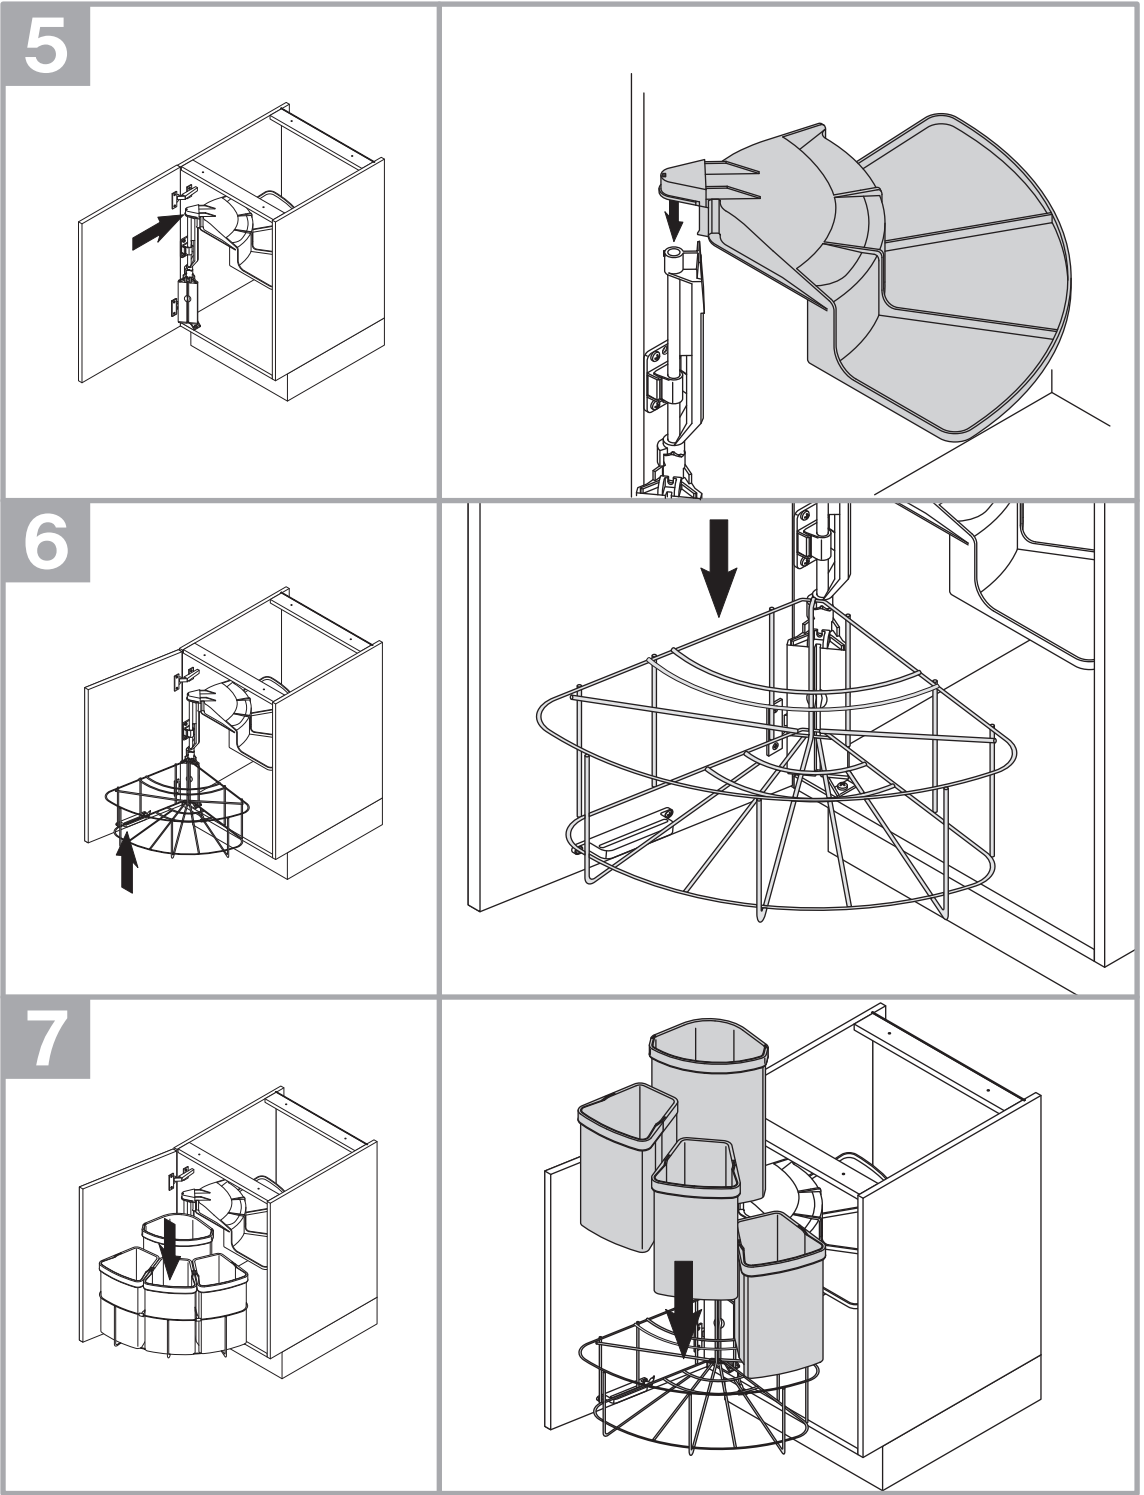

▲ Vorderkante Seitenwand
front edge of side wall

290

64

32

12

16

B

▲ cabinet floor bottom
Schrankboden unten

5

6

7

▲ Doorstrike bottom
Türanschlag unten

▲ Vorderkante
of side wall
front edge of side wall

246

09/2013

VAUTH-SAGEL

ÖKO CENTER 3+4

Montageanleitung / Assembly instructions

ÖKO CENTER 3 ÖKO CENTER 4

44007297_01

▲ front edge of cabinet floor
Vorderkante Schrankboden

A

front edge of cabinet floor
Vorderkante Schrankboden

front edge of side wall
Vorderkante Seitenwand

front edge
of side wall
Vorderkante
Seitenwand

cabinet floor bottom
Schrankboden unten

Doorstrike bottom
Türanschlag unten