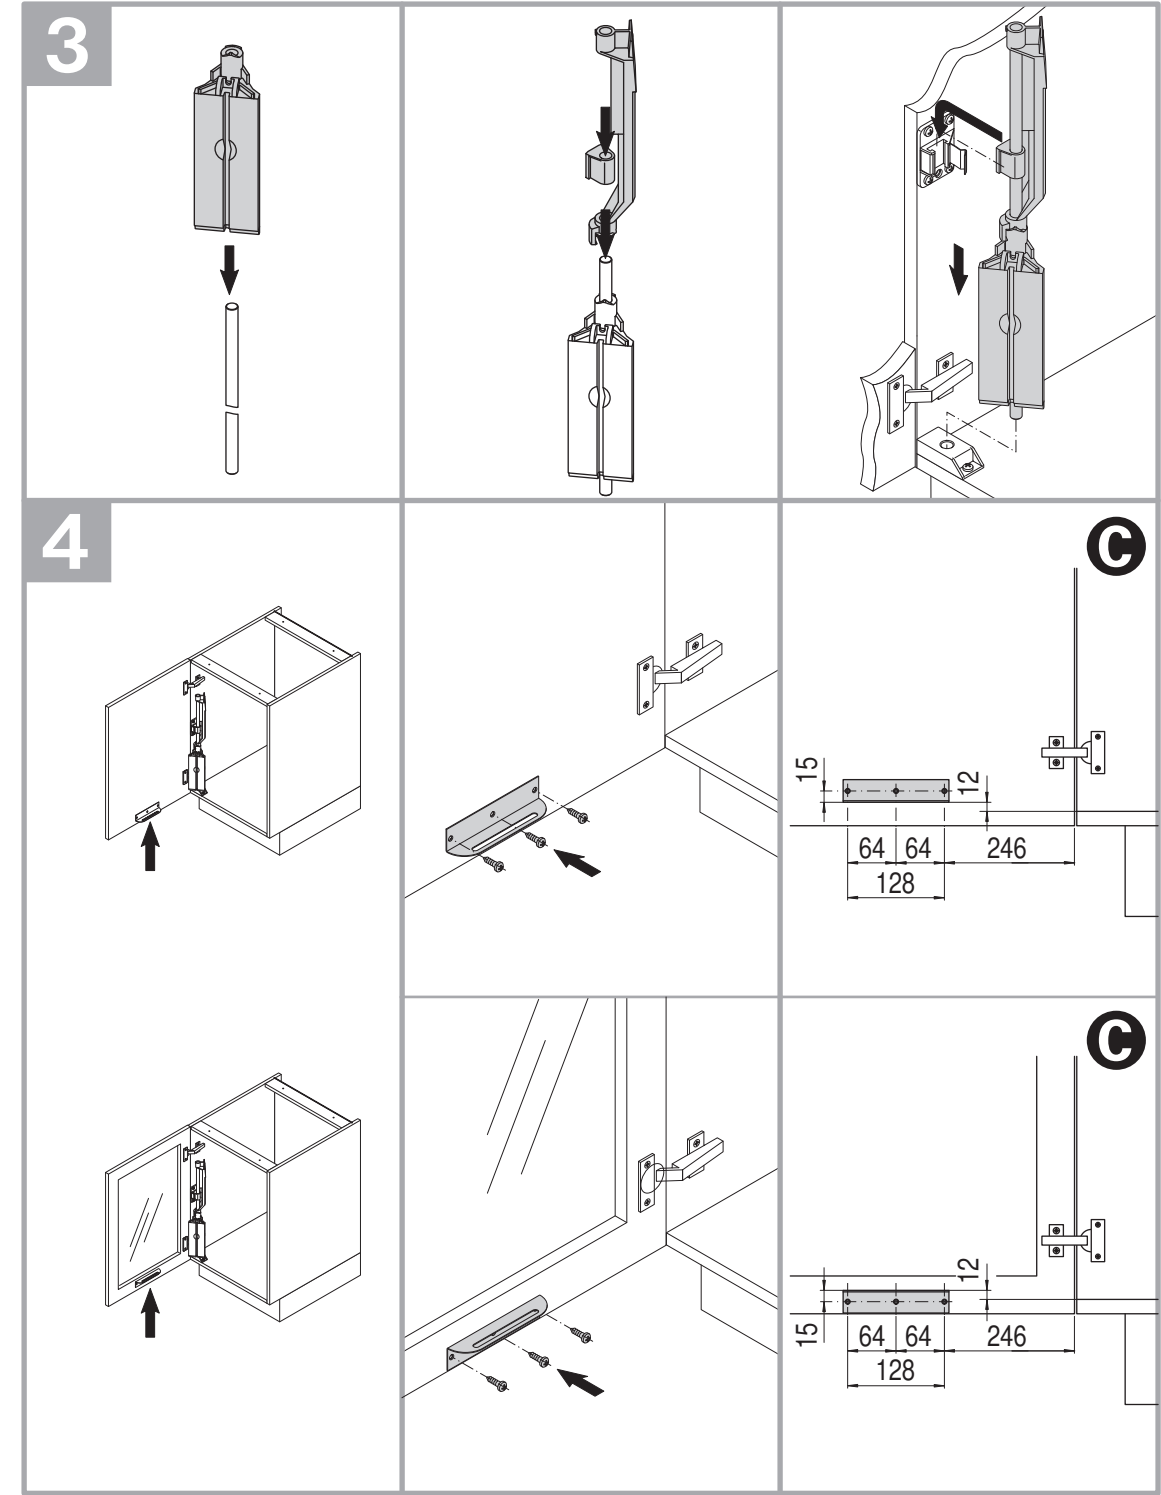

▲ Vorderkante Seitenwand
front edge of side wall

290

64

32

12

16

B

▲ cabinet floor bottom
Schrankboden unten

5

6

7

▲ Doorstrike bottom
Türanschlag unten

▲ Vorderkante
of side wall
front edge of side wall

246

09/2013

VAUTH-SAGEL

ÖKO CENTER 3+4

Montageanleitung / Assembly instructions

ÖKO CENTER 3 ÖKO CENTER 4

44007297_01

▲ front edge of cabinet floor
Vorderkante Schrankboden

A

front edge of cabinet floor
Vorderkante Schrankboden

front edge of side wall
Vorderkante Seitenwand

front edge
of side wall
Vorderkante
Seitenwand

cabinet floor bottom
Schrankboden unten

Doorstrike bottom
Türanschlag unten