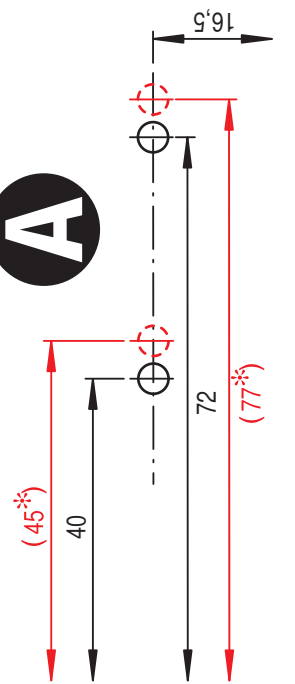

5

6

7

▲ Doorstrike bottom
Türanschlag unten

▲ Vorderkante
of side wall
front edge of side wall

246

09/2013

VAUTH-SAGEL

ÖKO CENTER 3+4

Montageanleitung / Assembly instructions

ÖKO CENTER 3   ÖKO CENTER 4

44007297_01

▲ front edge of cabinet floor
Vorderkante Schrankboden

A