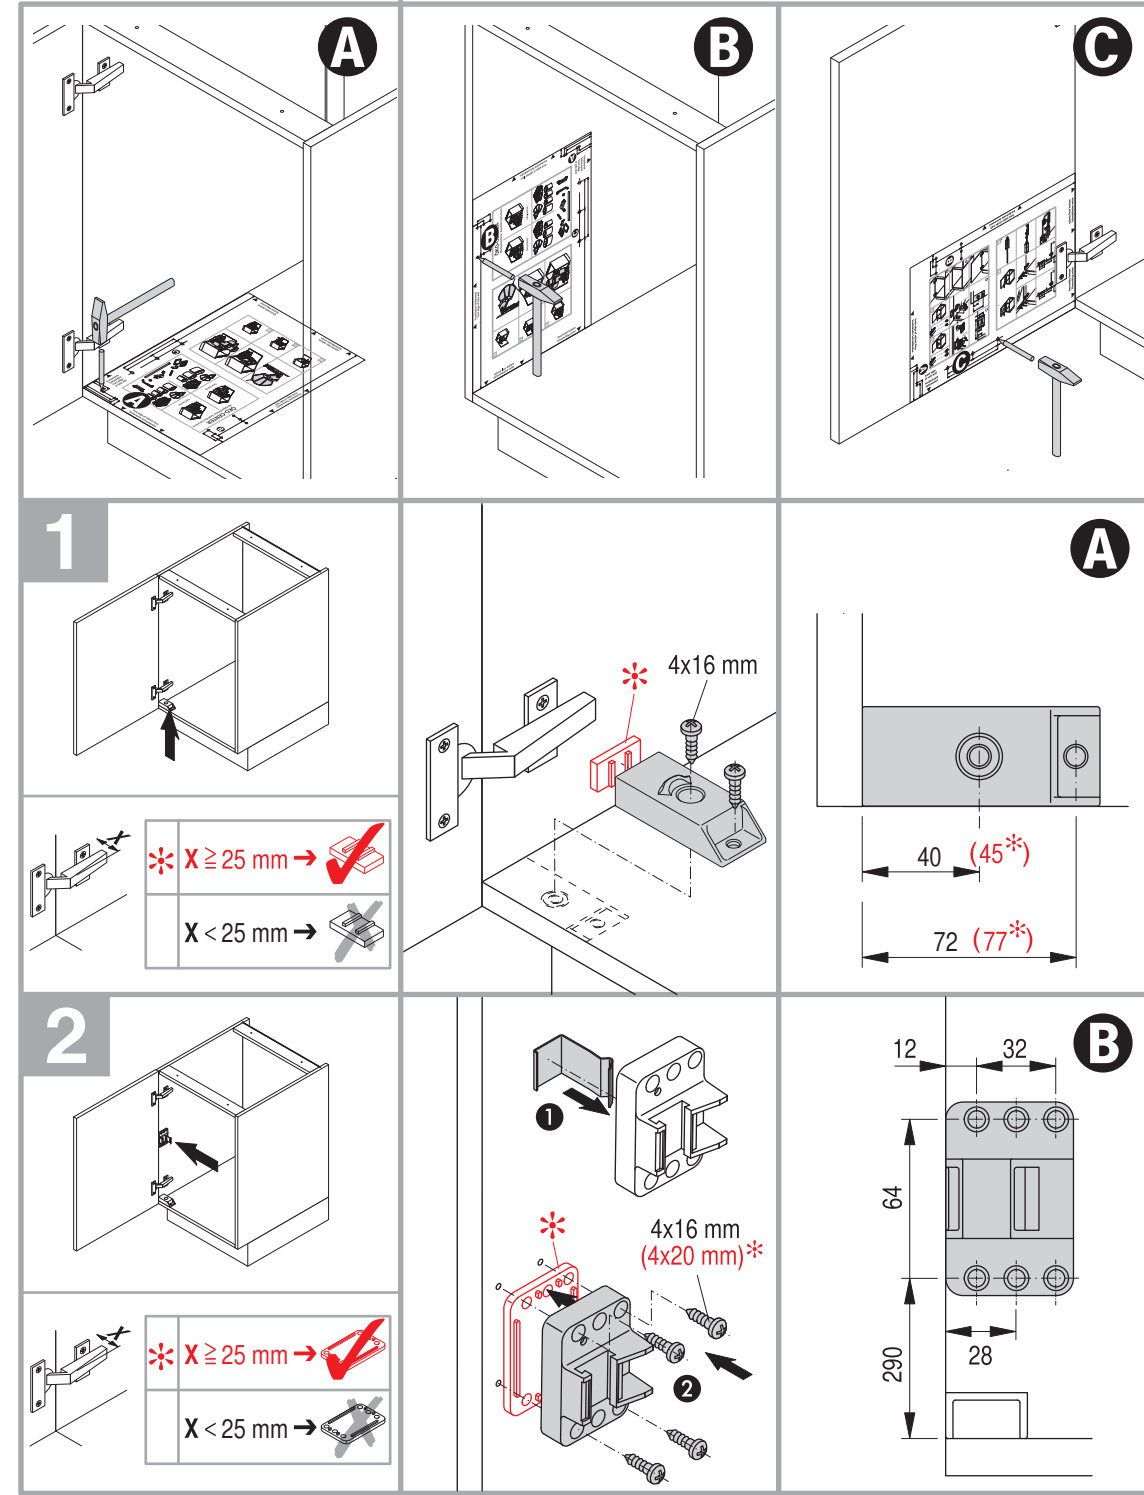

▲ Vorderkante Seitenwand
front edge of side wall

290

64

32

12

16

B

▲ cabinet floor bottom
Schrankboden unten

ÖKO CENTER 3+4

Montageanleitung / Assembly instructions

ÖKO CENTER 3 ÖKO CENTER 4

44007297_01

▲ front edge of cabinet floor
Vorderkante Schrankboden

A

front edge of cabinet floor
Vorderkante Schrankboden

front edge of side wall
Vorderkante Seitenwand

front edge
of side wall
Vorderkante
Seitenwand

cabinet floor bottom
Schrankboden unten

Doorstrike bottom
Türanschlag unten