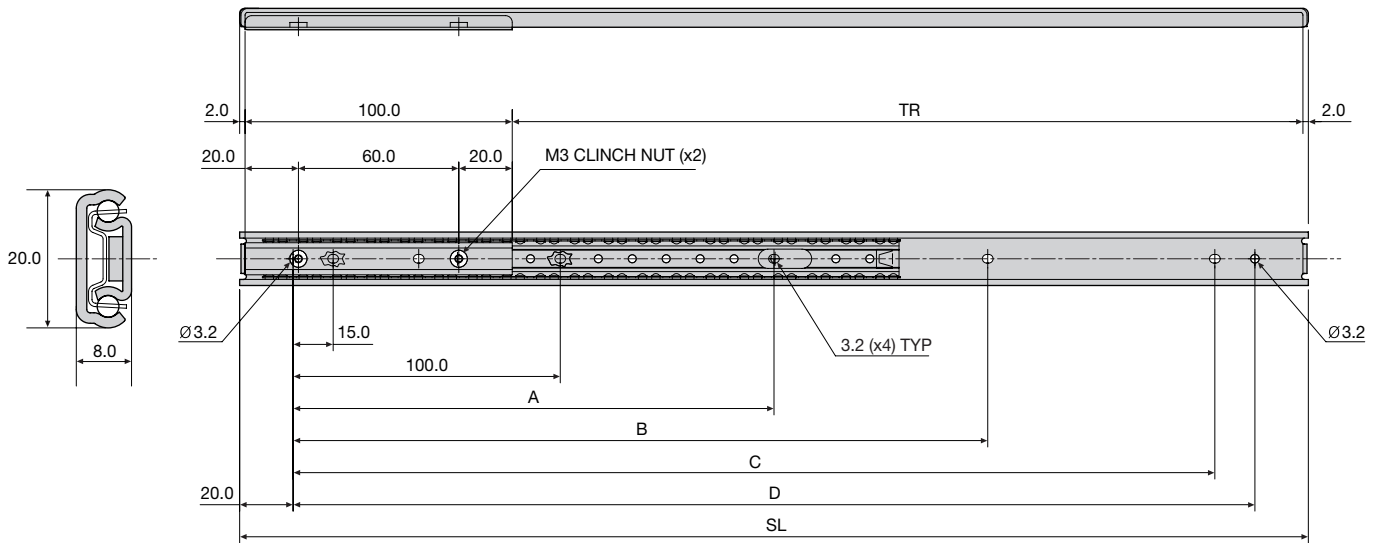

# 2415

- Load rating up to 18.5kg
- Linear motion
- 8mm slide thickness
- Sold in pairs
- Vertical or horizontal mounting

- Charge jusqu'à 18,5kg
- Guidage linéaire
- Épaisseur de glissière de 8mm
- Vendues par paire
- Montage vertical ou horizontal

- Lastwert bis 18,5kg
- Linearbewegung
- 8mm Schienendicke
- Verkauf paarweise
- Vertikale oder horizontale Montage

2415	mm						kg	
	SL	TR±3	A	B	C	D	W	L
DZ2415-0020	200	96	-	-	145.0	160.0	0.21	18.5
DZ2415-0025	250	146	-	-	195.0	210.0	0.26	18.5
DZ2415-0030	300	196	-	160.0	245.0	260.0	0.30	18.5
DZ2415-0035	350	246	-	210.0	295.0	310.0	0.34	18.5
DZ2415-0040	400	296	-	260.0	345.0	360.0	0.38	18.5
DZ2415-0045	450	346	205.0	310.0	395.0	410.0	0.42	18.5
DZ2415-0050	500	396	230.0	360.0	445.0	460.0	0.46	18.5
DZ2415-0055	550	446	255.0	410.0	495.0	510.0	0.50	18.5

## Notes:

- Fixing recommendation: M3
- Please refer to 2D CAD drawings for dimensional tolerances

## Hinweise:

- Empfohlene Befestigung: Schraube M3
- Bitte beachten Sie die 2D-CAD-Zeichnung wegen Abmessungstoleranzen