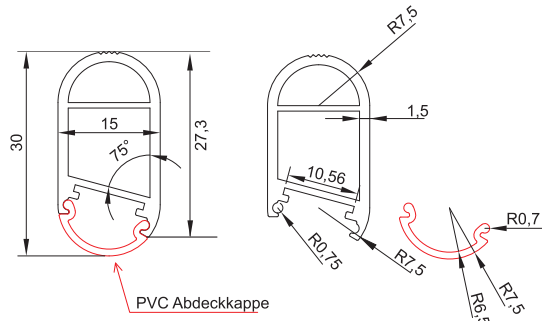

## Oval Led Profil Aluminium

Kode: LPSATTOSVK

Länge: 6m

Das Set enthält ein Ledprofil mit dem Platz zur Befestigung des LED Bandes und einer Abdeckkappe (LED Band ist nicht in der Verpackung enthalten).

## Touch-Sensor AS1004 12V

Kode: LEDOSENAS1

Kurz berühren, um das Licht ein-oder auszuschalten.  
 Mit einem längeren Druck regulieren Sie die Helligkeit des Lichtes reibungslos.

## Bewegungsmelder 12V

Kode: LEPOSEZ12V

**Anwendungsgebiet:** Es ist für den Innenraum bestimmt.  
**Beschreibung:** Statusänderung ON/OFF durch ein kontaktloses Signal z.B. Handbewegung (Empfindlichkeit des Sensors: Max. 50 mm).  
**Spezifikation:** Max-Strom 4A, 48W / 12V, Kabellänge 1,5 m  
**Anschließen:**  
 die Steckverbindung → LED-Band  
 die Steckverbindung → Verteiler → Trafo

## Türschalter DC12V

Kode: LEDVSEN12V

**Anwendungsgebiet:** Es ist für den Innenraum bestimmt.  
**Beschreibung:** Ausschaltung bei einem Hindernis vor dem Sensor z.B. Tür. Bei der Beseitigung des Hindernisses erfolgt Wiedereinschaltung (Empfindlichkeit des Sensors: Max. 50mm).  
**Spezifikation:** Max-Strom 4A, 48W / 12V, Kabellänge 1,5 m  
**Anschließen:**  
 die Steckverbindung → LED-Band  
 die Steckverbindung → Verteiler → Trafo