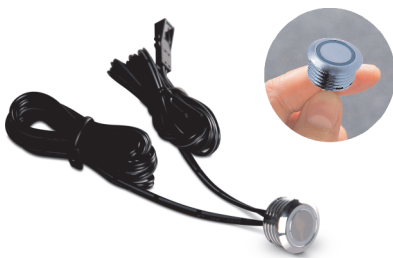

## Oval Led Profil Aluminium

Kode: LPSATTOSVK

Länge: 6m

Das Set enthält ein Ledprofil mit dem Platz zur Befestigung des LED Bandes und einer Abdeckkappe (LED Band ist nicht in der Verpackung enthalten).

## Touch-Sensor AS1004 12V

Kode: LEDOSENAS1

Kurz berühren, um das Licht ein-oder auszuschalten.  
 Mit einem längeren Druck regulieren Sie die Helligkeit des Lichtes reibungslos.

## Bewegungsmelder 12V

Kode: LEPOSEZ12V

**Anwendungsgebiet:** Es ist für den Innenraum bestimmt.  
**Beschreibung:** Statusänderung ON/OFF durch ein kontaktloses Signal z.B. Handbewegung (Empfindlichkeit des Sensors: Max. 50 mm).  
**Spezifikation:** Max-Strom 4A, 48W / 12V, Kabellänge 1,5 m  
**Anschließen:**  
 die Steckverbindung → LED-Band  
 die Steckverbindung → Verteiler → Trafo

## Türschalter DC12V

Kode: LEDVSEN12V

**Anwendungsgebiet:** Es ist für den Innenraum bestimmt.  
**Beschreibung:** Ausschaltung bei einem Hindernis vor dem Sensor z.B. Tür. Bei der Beseitigung des Hindernisses erfolgt Wiedereinschaltung (Empfindlichkeit des Sensors: Max. 50mm).  
**Spezifikation:** Max-Strom 4A, 48W / 12V, Kabellänge 1,5 m  
**Anschließen:**  
 die Steckverbindung → LED-Band  
 die Steckverbindung → Verteiler → Trafo