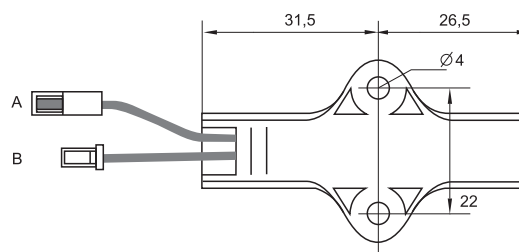

## Bewegungsmelder 12V

Kode: LEPOSEZ12V

**Anwendungsgebiet:** Es ist für den Innenraum bestimmt.  
**Beschreibung:** Statusänderung ON/OFF durch ein kontaktloses Signal z.B. Handbewegung (Empfindlichkeit des Sensors: Max. 50 mm).  
**Spezifikation:** Max-Strom 4A, 48W / 12V, Kabellänge 1,5 m  
**Anschließen:**  
 die Steckverbindung → LED-Band  
 die Steckverbindung → Verteiler → Trafo

## Türschalter DC12V

Kode: LEDVSEN12V

**Anwendungsgebiet:** Es ist für den Innenraum bestimmt.  
**Beschreibung:** Ausschaltung bei einem Hindernis vor dem Sensor z.B. Tür. Bei der Beseitigung des Hindernisses erfolgt Wiedereinschaltung (Empfindlichkeit des Sensors: Max. 50mm).  
**Spezifikation:** Max-Strom 4A, 48W / 12V, Kabellänge 1,5 m  
**Anschließen:**  
 die Steckverbindung → LED-Band  
 die Steckverbindung → Verteiler → Trafo