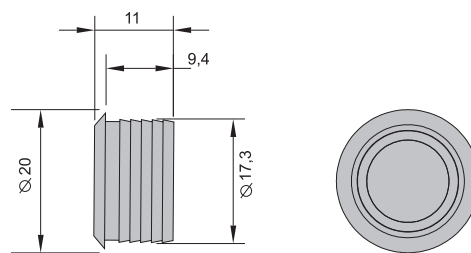

## Oval Led Profil Aluminium

Kode: LPSATTOSVK

Länge: 6m

Das Set enthält ein Ledprofil mit dem Platz zur Befestigung des LED Bandes und einer Abdeckkappe (LED Band ist nicht in der Verpackung enthalten).

## Touch-Sensor AS1004 12V

Kode: LEDOSENAS1

Kurz berühren, um das Licht ein-oder auszuschalten.  
 Mit einem längeren Druck regulieren Sie die Helligkeit des Lichtes reibungslos.

## Bewegungsmelder 12V

Kode: LEPOSEZ12V

**Anwendungsgebiet:** Es ist für den Innenraum bestimmt.  
**Beschreibung:** Statusänderung ON/OFF durch ein kontaktloses Signal z.B. Handbewegung (Empfindlichkeit des Sensors: Max. 50 mm).  
**Spezifikation:** Max-Strom 4A, 48W / 12V, Kabellänge 1,5 m  
**Anschließen:**  
 die Steckverbindung → LED-Band  
 die Steckverbindung → Verteiler → Trafo