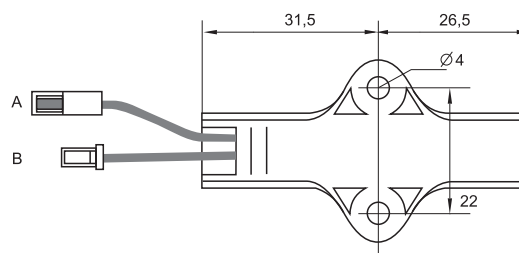

## Oval Led Profil Aluminium

Kode: LPSATTOSVK

Länge: 6m

Das Set enthält ein Ledprofil mit dem Platz zur Befestigung des LED Bandes und einer Abdeckkappe (LED Band ist nicht in der Verpackung enthalten).

## Touch-Sensor AS1004 12V

Kode: LEDOSENAS1

Kurz berühren, um das Licht ein-oder auszuschalten.  
 Mit einem längeren Druck regulieren Sie die Helligkeit des Lichtes reibungslos.

## Bewegungsmelder 12V

Kode: LEPOSEZ12V

**Anwendungsgebiet:** Es ist für den Innenraum bestimmt.  
**Beschreibung:** Statusänderung ON/OFF durch ein kontaktloses Signal z.B. Handbewegung (Empfindlichkeit des Sensors: Max. 50 mm).  
**Spezifikation:** Max-Strom 4A, 48W / 12V, Kabellänge 1,5 m  
**Anschließen:**  
 die Steckverbindung → LED-Band  
 die Steckverbindung → Verteiler → Trafo

## Türschalter DC12V

Kode: LEDVSEN12V

**Anwendungsgebiet:** Es ist für den Innenraum bestimmt.  
**Beschreibung:** Ausschaltung bei einem Hindernis vor dem Sensor z.B. Tür. Bei der Beseitigung des Hindernisses erfolgt Wiedereinschaltung (Empfindlichkeit des Sensors: Max. 50mm).  
**Spezifikation:** Max-Strom 4A, 48W / 12V, Kabellänge 1,5 m  
**Anschließen:**  
 die Steckverbindung → LED-Band  
 die Steckverbindung → Verteiler → Trafo