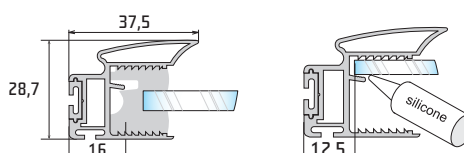

Montáž na lamino tl. 18 mm

Montáž se sklem tl. 4 mm

Montáž příček

S10N

S11N

S19

S24

X

Montáž na lamino tl. 18 mm

Montáž na lamino tl. 12 mm
a zrcadlo tl. 4 mm

Montáž se sklem tl. 4 mm

S65

X

Středová příčka

S65

X