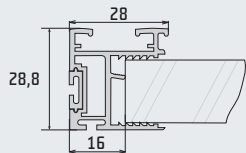

Montáž na lamino tl. 18 mm

Montáž se sklem tl. 4 mm

Montáž příček

S10N

S11N

S19

S24

X

Montáž na lamino tl. 18 mm

Montáž na lamino tl. 12 mm
a zrcadlo tl. 4 mm

Montáž se sklem tl. 4 mm

S65

X

Středová příčka

S65

X