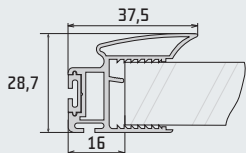

Montáž na lamino tl. 18 mm

Montáž se sklem tl. 4 mm

Montáž příček

S10N

S11N

S19

S24

X

Montáž na lamino tl. 18 mm

Montáž na lamino tl. 12 mm
a zrcadlo tl. 4 mm

Montáž se sklem tl. 4 mm

S65

X

Středová příčka

S65

X