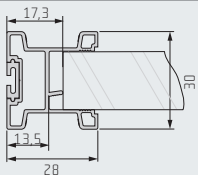

Montáž na lamino tl. 18 mm

Montáž se sklem tl. 4 mm

Montáž příček

S10N

S11N

S19

S24

X

Montáž na lamino tl. 18 mm

Montáž na lamino tl. 12 mm
a zrcadlo tl. 4 mm

Montáž se sklem tl. 4 mm

S65

X

Středová příčka

S65

X