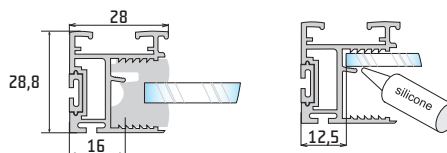

Montáž na lamino tl. 18 mm

Montáž se sklem tl. 4 mm

Montáž příček

S10N

S11N

S19

S24

X

Montáž na lamino tl. 18 mm

Montáž na lamino tl. 12 mm
a zrcadlo tl. 4 mm

Montáž se sklem tl. 4 mm

S65

X

Středová příčka

S65

X