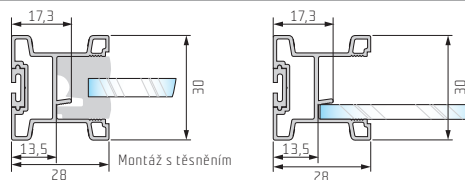

Montáž na lamino tl. 18 mm

Montáž se sklem tl. 4 mm

Montáž příček

S10N

S11N

S19

S24

X

Montáž na lamino tl. 18 mm

Montáž na lamino tl. 12 mm
a zrcadlo tl. 4 mm

Montáž se sklem tl. 4 mm

S65

X

Středová příčka

S65

X