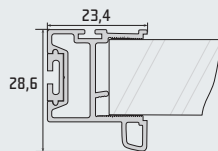

Montáž na lamino tl. 18 mm

Montáž se sklem tl. 4 mm

Montáž příček

S10N

S11N

S19

S24

X

Montáž na lamino tl. 18 mm

Montáž na lamino tl. 12 mm
a zrcadlo tl. 4 mm

Montáž se sklem tl. 4 mm

S65

X

Středová příčka

S65

X