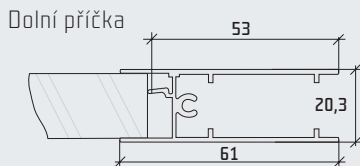

Montáž na lamino tl. 18 mm

Montáž na lamino tl. 12 mm
a zrcadlo tl. 4 mm

Montáž se sklem tl. 4 mm

S65

X

Středová příčka

S65

X