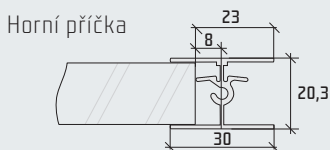

Montáž na lamino tl. 18 mm

Montáž se sklem tl. 4 mm

Montáž příček

S10N

S11N

S19

S24

X

Montáž na lamino tl. 18 mm

Montáž na lamino tl. 12 mm
a zrcadlo tl. 4 mm

Montáž se sklem tl. 4 mm

S65

X

Středová příčka

S65

X