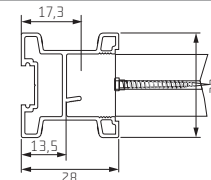

Montáž na lamino tl. 18 mm

Montáž se sklem tl. 4 mm

Montáž příček

S10N

S11N

S19

S24

X

Montáž na lamino tl. 18 mm

Montáž na lamino tl. 12 mm
a zrcadlo tl. 4 mm

Montáž se sklem tl. 4 mm

S65

X

Středová příčka

S65

X