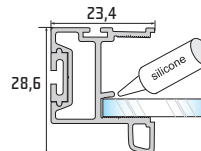

Montáž na lamino tl. 18 mm

Montáž se sklem tl. 4 mm

Montáž příček

S10N

S11N

S19

S24

X

Montáž na lamino tl. 18 mm

Montáž na lamino tl. 12 mm
a zrcadlo tl. 4 mm

Montáž se sklem tl. 4 mm

S65

X

Středová příčka

S65

X