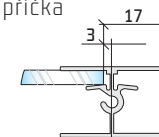

Montáž na lamino tl. 18 mm

Montáž se sklem tl. 4 mm

Montáž příček

S10N

S11N

S19

S24

X

Montáž na lamino tl. 18 mm

Montáž na lamino tl. 12 mm
a zrcadlo tl. 4 mm

Montáž se sklem tl. 4 mm

S65

X

Středová příčka

S65

X