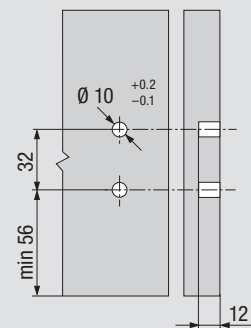

LEGRABOX – výška N

Potřebný prostor v korpusu

Konstrukční rozměry pro montáž čela vruty

Rozměry pro vyvrtání otvorů u čela pro EXPANDO

LEGRABOX – výška M

Potřebný prostor v korpusu

Konstrukční rozměry pro montáž čela vruty

Rozměry pro vyvrtání otvorů u čela pro EXPANDO

LEGRABOX – výška K

Potřebný prostor v korpusu

Konstrukční rozměry pro montáž čela vruty

Rozměry pro vyvrtání otvorů u čela pro EXPANDO

FA Přesah čela

KH Výška korpusu