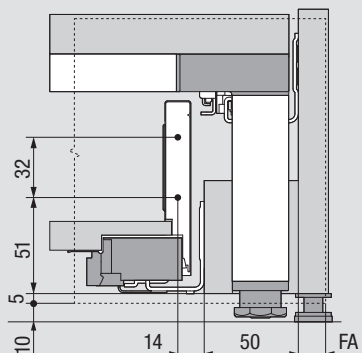

LEGRABOX – výška N

Potřebný prostor v korpusu

Konstrukční rozměry pro montáž čela vruty

Rozměry pro vyvrtání otvorů u čela pro EXPANDO

LEGRABOX – výška M

Potřebný prostor v korpusu

Konstrukční rozměry pro montáž čela vruty

Rozměry pro vyvrtání otvorů u čela pro EXPANDO

LEGRABOX – výška K

Potřebný prostor v korpusu

Konstrukční rozměry pro montáž čela vruty

Rozměry pro vyvrtání otvorů u čela pro EXPANDO

FA Přesah čela

KH Výška korpusu