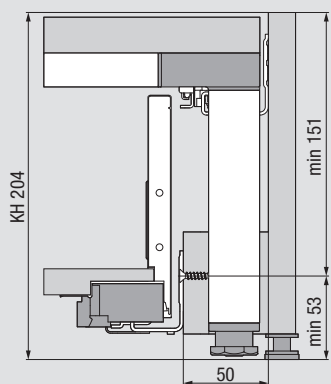

LEGRABOX – výška N

Potřebný prostor v korpusu

Konstrukční rozměry pro montáž čela vruty

Rozměry pro vyvrtání otvorů u čela pro EXPANDO

LEGRABOX – výška M

Potřebný prostor v korpusu

Konstrukční rozměry pro montáž čela vruty

Rozměry pro vyvrtání otvorů u čela pro EXPANDO

LEGRABOX – výška K

Potřebný prostor v korpusu

Konstrukční rozměry pro montáž čela vruty

Rozměry pro vyvrtání otvorů u čela pro EXPANDO

FA Přesah čela

KH Výška korpusu