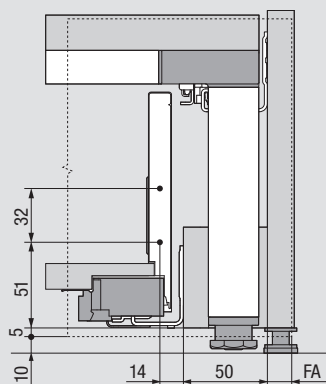

LEGRABOX – výška N

Potřebný prostor v korpusu

Konstrukční rozměry pro montáž čela vruty

Rozměry pro vyvrtání otvorů u čela pro EXPANDO

LEGRABOX – výška M

Potřebný prostor v korpusu

Konstrukční rozměry pro montáž čela vruty

Rozměry pro vyvrtání otvorů u čela pro EXPANDO

LEGRABOX – výška K

Potřebný prostor v korpusu

Konstrukční rozměry pro montáž čela vruty

Rozměry pro vyvrtání otvorů u čela pro EXPANDO

FA Přesah čela

KH Výška korpusu