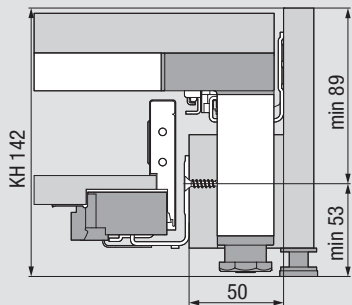

LEGRABOX – výška N

Potřebný prostor v korpusu

Konstrukční rozměry pro montáž čela vruty

Rozměry pro vyvrtání otvorů u čela pro EXPANDO

LEGRABOX – výška M

Potřebný prostor v korpusu

Konstrukční rozměry pro montáž čela vruty

Rozměry pro vyvrtání otvorů u čela pro EXPANDO

LEGRABOX – výška K

Potřebný prostor v korpusu

Konstrukční rozměry pro montáž čela vruty

Rozměry pro vyvrtání otvorů u čela pro EXPANDO

FA Přesah čela

KH Výška korpusu