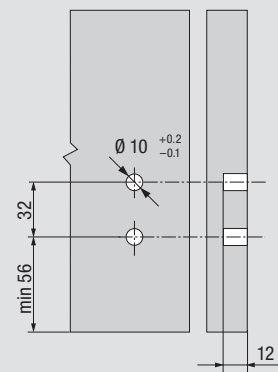

LEGRABOX – výška N

Potřebný prostor v korpusu

Konstrukční rozměry pro montáž čela vruty

Rozměry pro vyvrtání otvorů u čela pro EXPANDO

LEGRABOX – výška M

Potřebný prostor v korpusu

Konstrukční rozměry pro montáž čela vruty

Rozměry pro vyvrtání otvorů u čela pro EXPANDO

LEGRABOX – výška K

Potřebný prostor v korpusu

Konstrukční rozměry pro montáž čela vruty

Rozměry pro vyvrtání otvorů u čela pro EXPANDO

FA Přesah čela

KH Výška korpusu