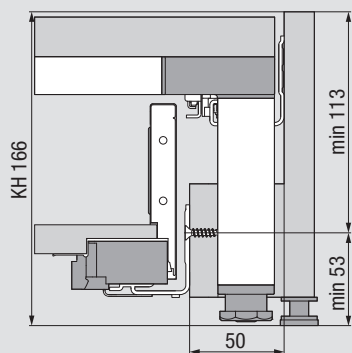

LEGRABOX – výška N

Potřebný prostor v korpusu

Konstrukční rozměry pro montáž čela vruty

Rozměry pro vyvrtání otvorů u čela pro EXPANDO

LEGRABOX – výška M

Potřebný prostor v korpusu

Konstrukční rozměry pro montáž čela vruty

Rozměry pro vyvrtání otvorů u čela pro EXPANDO

LEGRABOX – výška K

Potřebný prostor v korpusu

Konstrukční rozměry pro montáž čela vruty

Rozměry pro vyvrtání otvorů u čela pro EXPANDO

FA Přesah čela

KH Výška korpusu