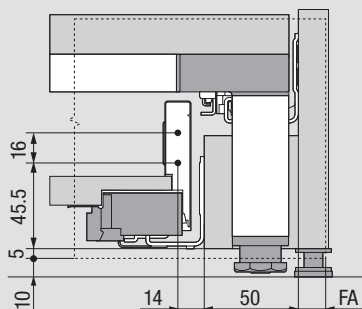

LEGRABOX – výška N

Potřebný prostor v korpusu

Konstrukční rozměry pro montáž čela vruty

Rozměry pro vyvrtání otvorů u čela pro EXPANDO

LEGRABOX – výška M

Potřebný prostor v korpusu

Konstrukční rozměry pro montáž čela vruty

Rozměry pro vyvrtání otvorů u čela pro EXPANDO

LEGRABOX – výška K

Potřebný prostor v korpusu

Konstrukční rozměry pro montáž čela vruty

Rozměry pro vyvrtání otvorů u čela pro EXPANDO

FA Přesah čela

KH Výška korpusu