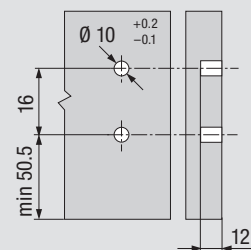

LEGRABOX – výška N

Potřebný prostor v korpusu

Konstrukční rozměry pro montáž čela vruty

Rozměry pro vyvrtání otvorů u čela pro EXPANDO

LEGRABOX – výška M

Potřebný prostor v korpusu

Konstrukční rozměry pro montáž čela vruty

Rozměry pro vyvrtání otvorů u čela pro EXPANDO

LEGRABOX – výška K

Potřebný prostor v korpusu

Konstrukční rozměry pro montáž čela vruty

Rozměry pro vyvrtání otvorů u čela pro EXPANDO

FA Přesah čela

KH Výška korpusu