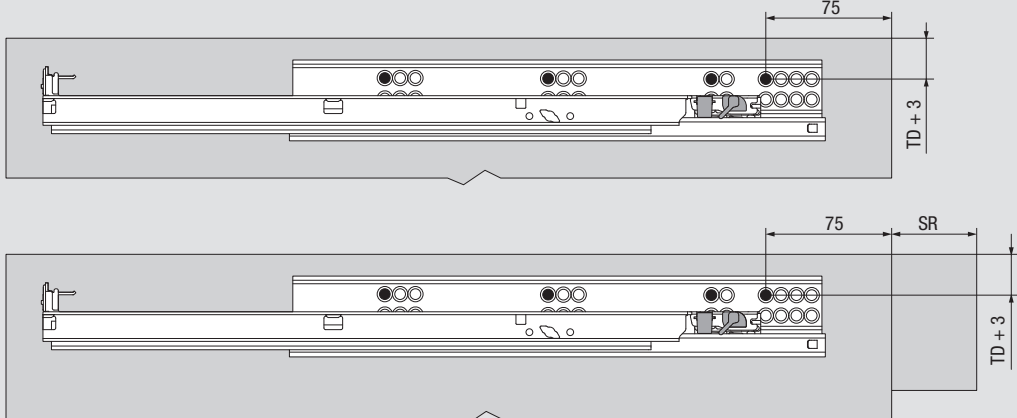

**i****i****i**

	
NL ≤ 450	NL 410
NL > 450	NL 460

NL Jmenovitá délka  
 SR Odskočení soklu  
 TD Tloušťka nášlapné desky