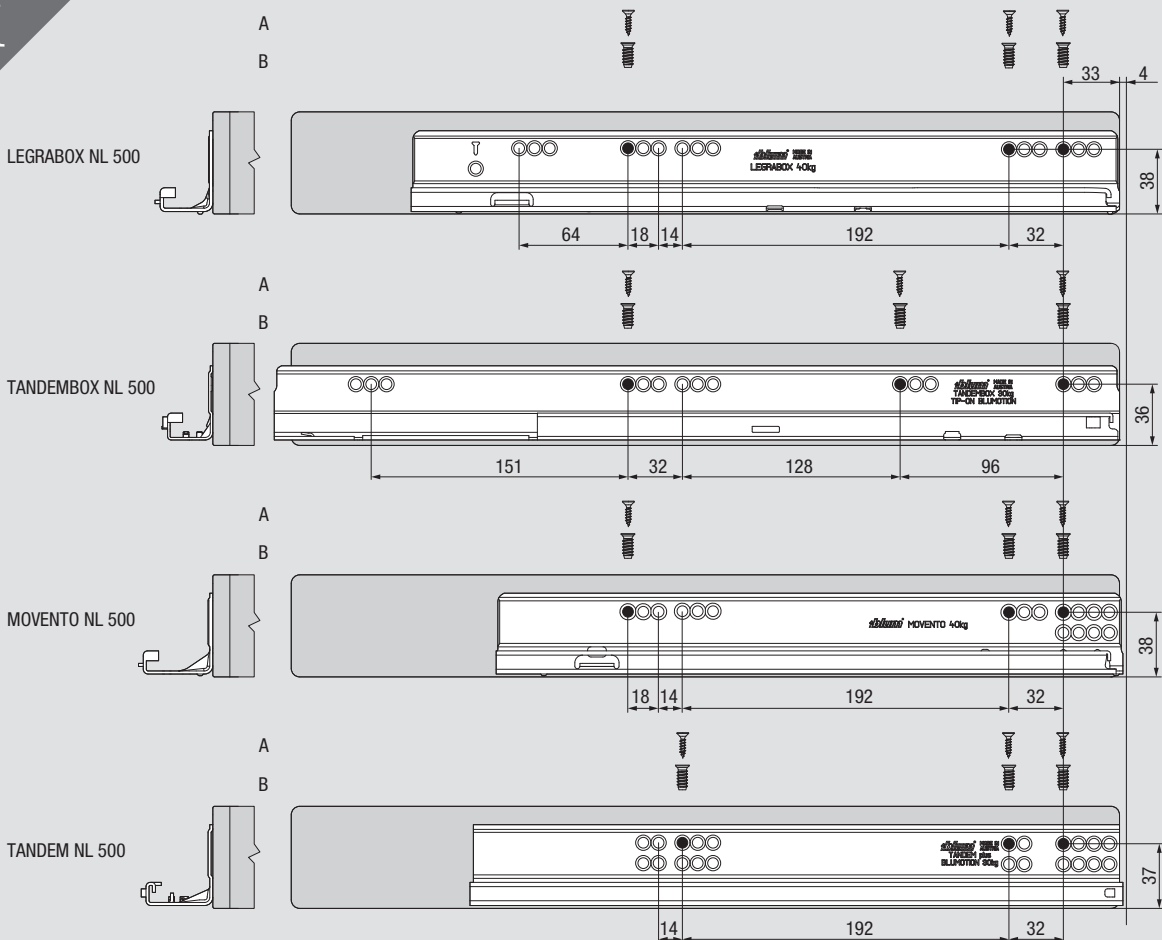

**i****i****i**

	
NL ≤ 450	NL 410
NL > 450	NL 460

NL Jmenovitá délka  
 SR Odskočení soklu  
 TD Tloušťka nášlapné desky