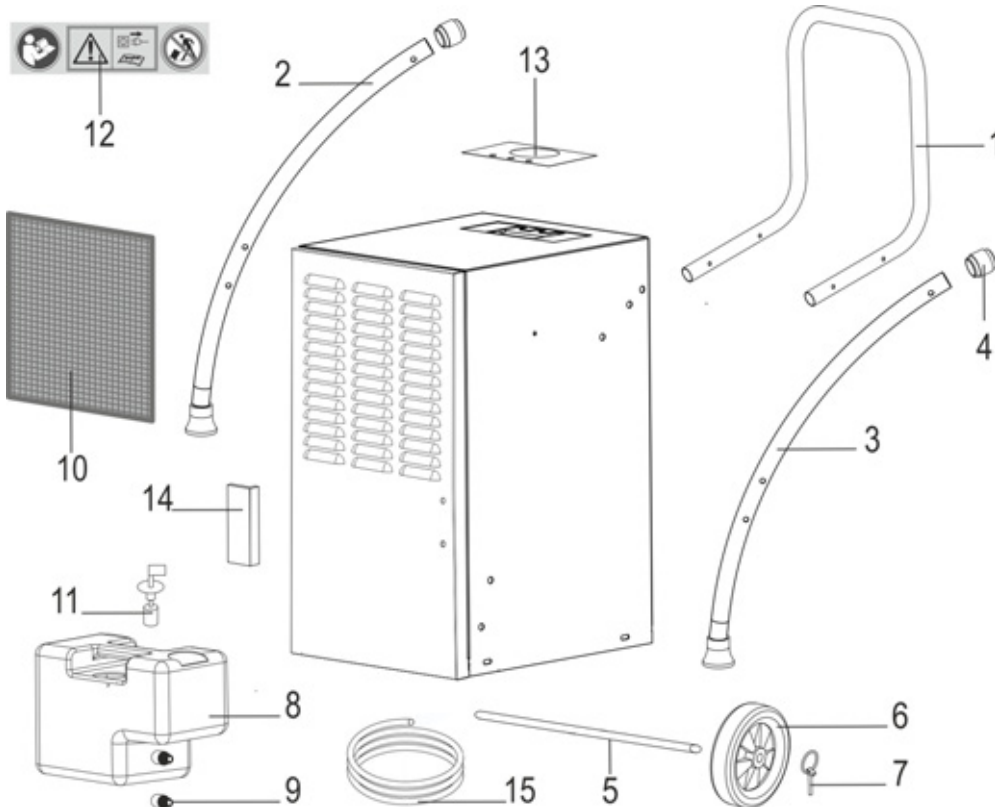

## Kältekreislauf

## Ersatzteilliste

Pos.-Nr.	Ersatzteil-Nr.	Bezeichnung	Pos.-Nr.	Ersatzteil-Nr.	Bezeichnung
1	417697	Transportgriff	9	417620	Stöpsel
2	417703	Standbein rechts	10	417695	Luftfilter
3	417700	Standbein links	11	417622	Schwimmer kpl.
4	417702	Verbindungsstück	12	417618	Sicherheitsaufkleber
5	417704	Radachse <td>13</td> <td>417658</td> <td>Schalterblende (Aufkleber)</td>	13	417658	Schalterblende (Aufkleber)
6	417657	Transportrad	14	417721	Türgriff
7	417706	Sicherungsstift	15	417784	Schlauch
8	417610	Wasserauffangbehälter			