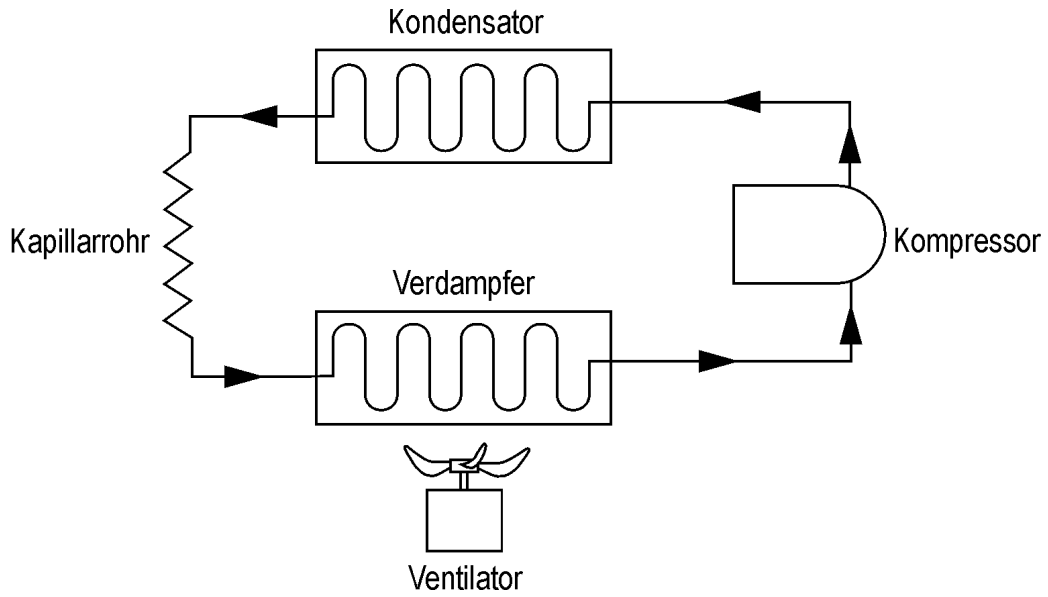

## Kältekreislauf

## Ersatzteilliste

Pos.-Nr.	Ersatzteil-Nr.	Bezeichnung	Pos.-Nr.	Ersatzteil-Nr.	Bezeichnung
1	417697	Transportgriff	9	417620	Stöpsel
2	417703	Standbein rechts	10	417695	Luftfilter
3	417700	Standbein links	11	417622	Schwimmer kpl.
4	417702	Verbindungsstück	12	417618	Sicherheitsaufkleber
5	417704	Radachse <td>13</td> <td>417658</td> <td>Schalterblende (Aufkleber)</td>	13	417658	Schalterblende (Aufkleber)
6	417657	Transportrad	14	417721	Türgriff
7	417706	Sicherungsstift	15	417784	Schlauch
8	417610	Wasserauffangbehälter			