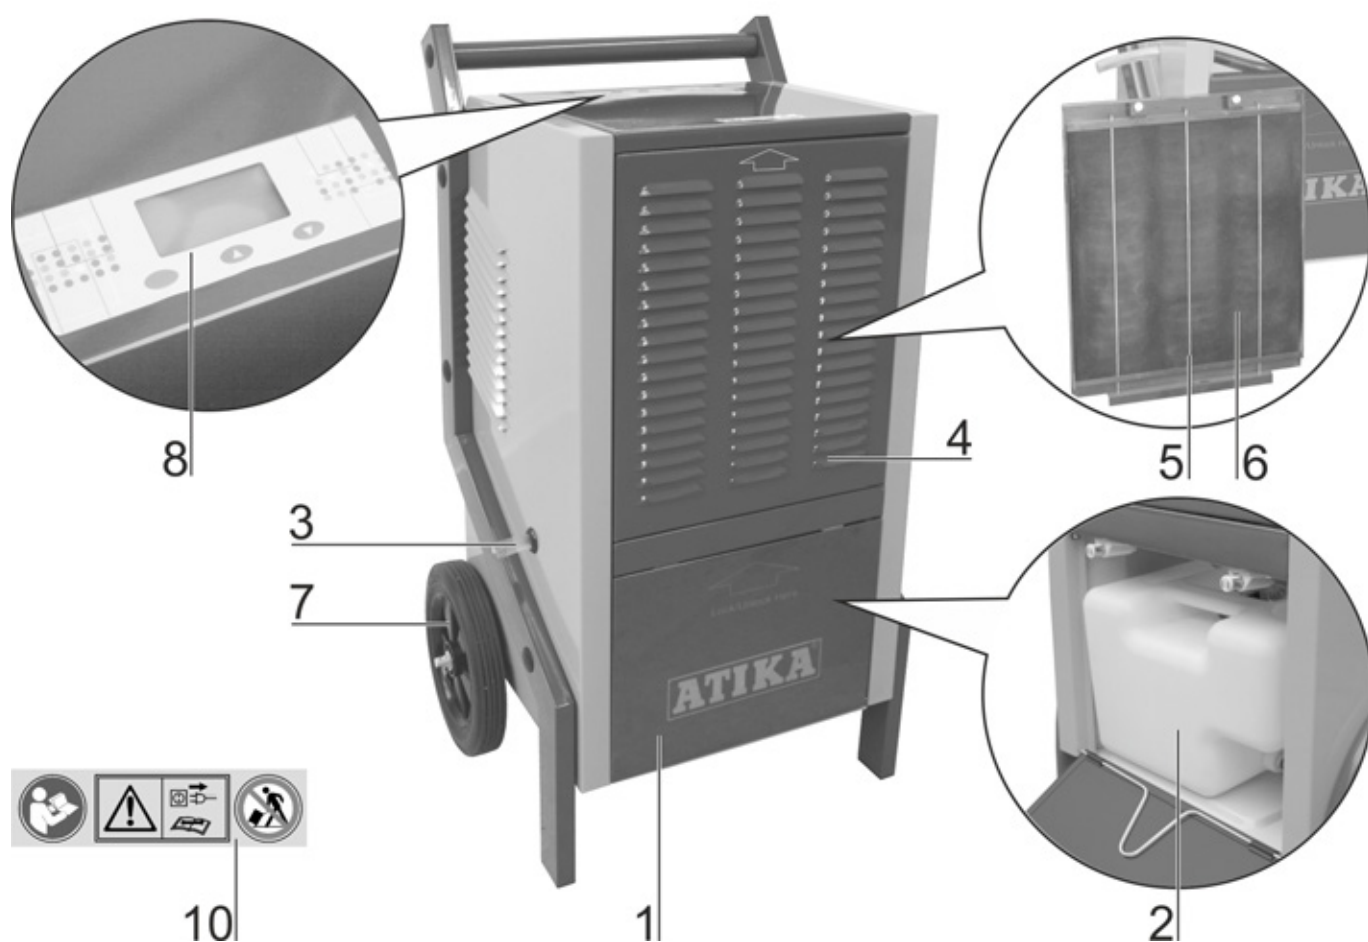

Ersatzteilliste

Pos.-Nr.	Ersatzteil-Nr.	Bezeichnung
1	417679	Gehäuseklappe
2	417610	Wasserauffangbehälter mit Stöpsel und Schwimmer
3	417660	Entwässerungsschlauch
4	417661	Gehäuseabdeckung
5	417655	Befestigungsstab
6	417656	Luftfilter
7	417657	Rad
8	417658	Schalterblende (Aufkleber)
9	417622	Schwimmer kpl.
10	417618	Sicherheitsaufkleber

Bei Ersatzteilbestellung unbedingt angeben: Luftentfeuertyp, Baujahr und Ersatzteilnummer.
Sonst ist eine korrekte Lieferung nicht möglich!

Garantie

Bitte beachten Sie die beiliegende Garantieerklärung.