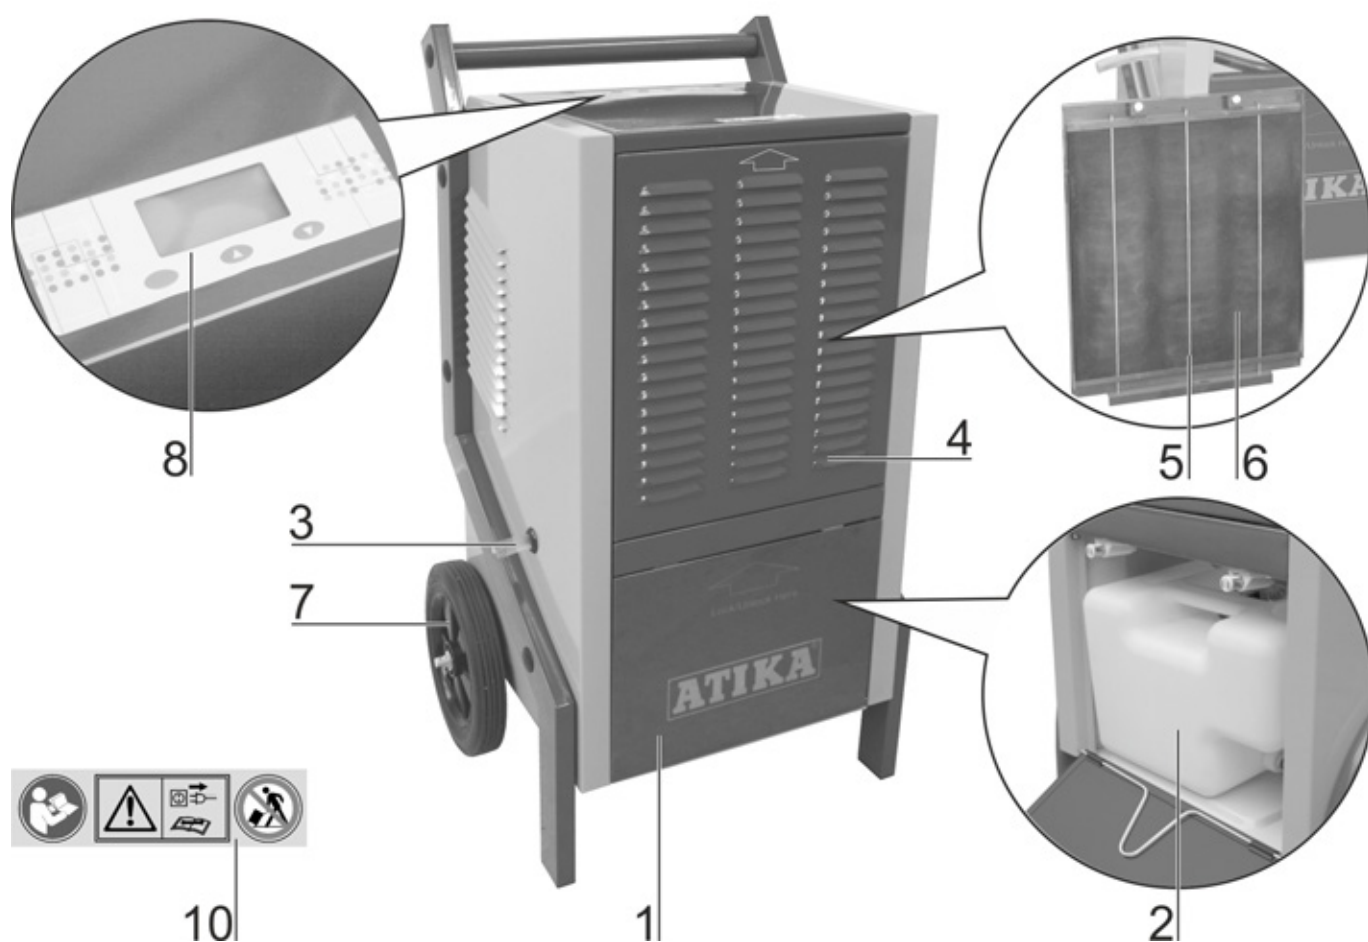

Ersatzteilliste

Pos.-Nr.	Ersatzteil-Nr.	Bezeichnung
1	417679	Gehäuseklappe
2	417610	Wasserauffangbehälter mit Stöpsel und Schwimmer
3	417660	Entwässerungsschlauch
4	417661	Gehäuseabdeckung
5	417655	Befestigungsstab
6	417656	Luftfilter
7	417657	Rad
8	417658	Schalterblende (Aufkleber)
9	417622	Schwimmer kpl.
10	417618	Sicherheitsaufkleber

Bei Ersatzteilbestellung unbedingt angeben: Luftentfeuchtertyp, Baujahr und Ersatzteilnummer.
Sonst ist eine korrekte Lieferung nicht möglich!

Garantie

Bitte beachten Sie die beiliegende Garantieerklärung.