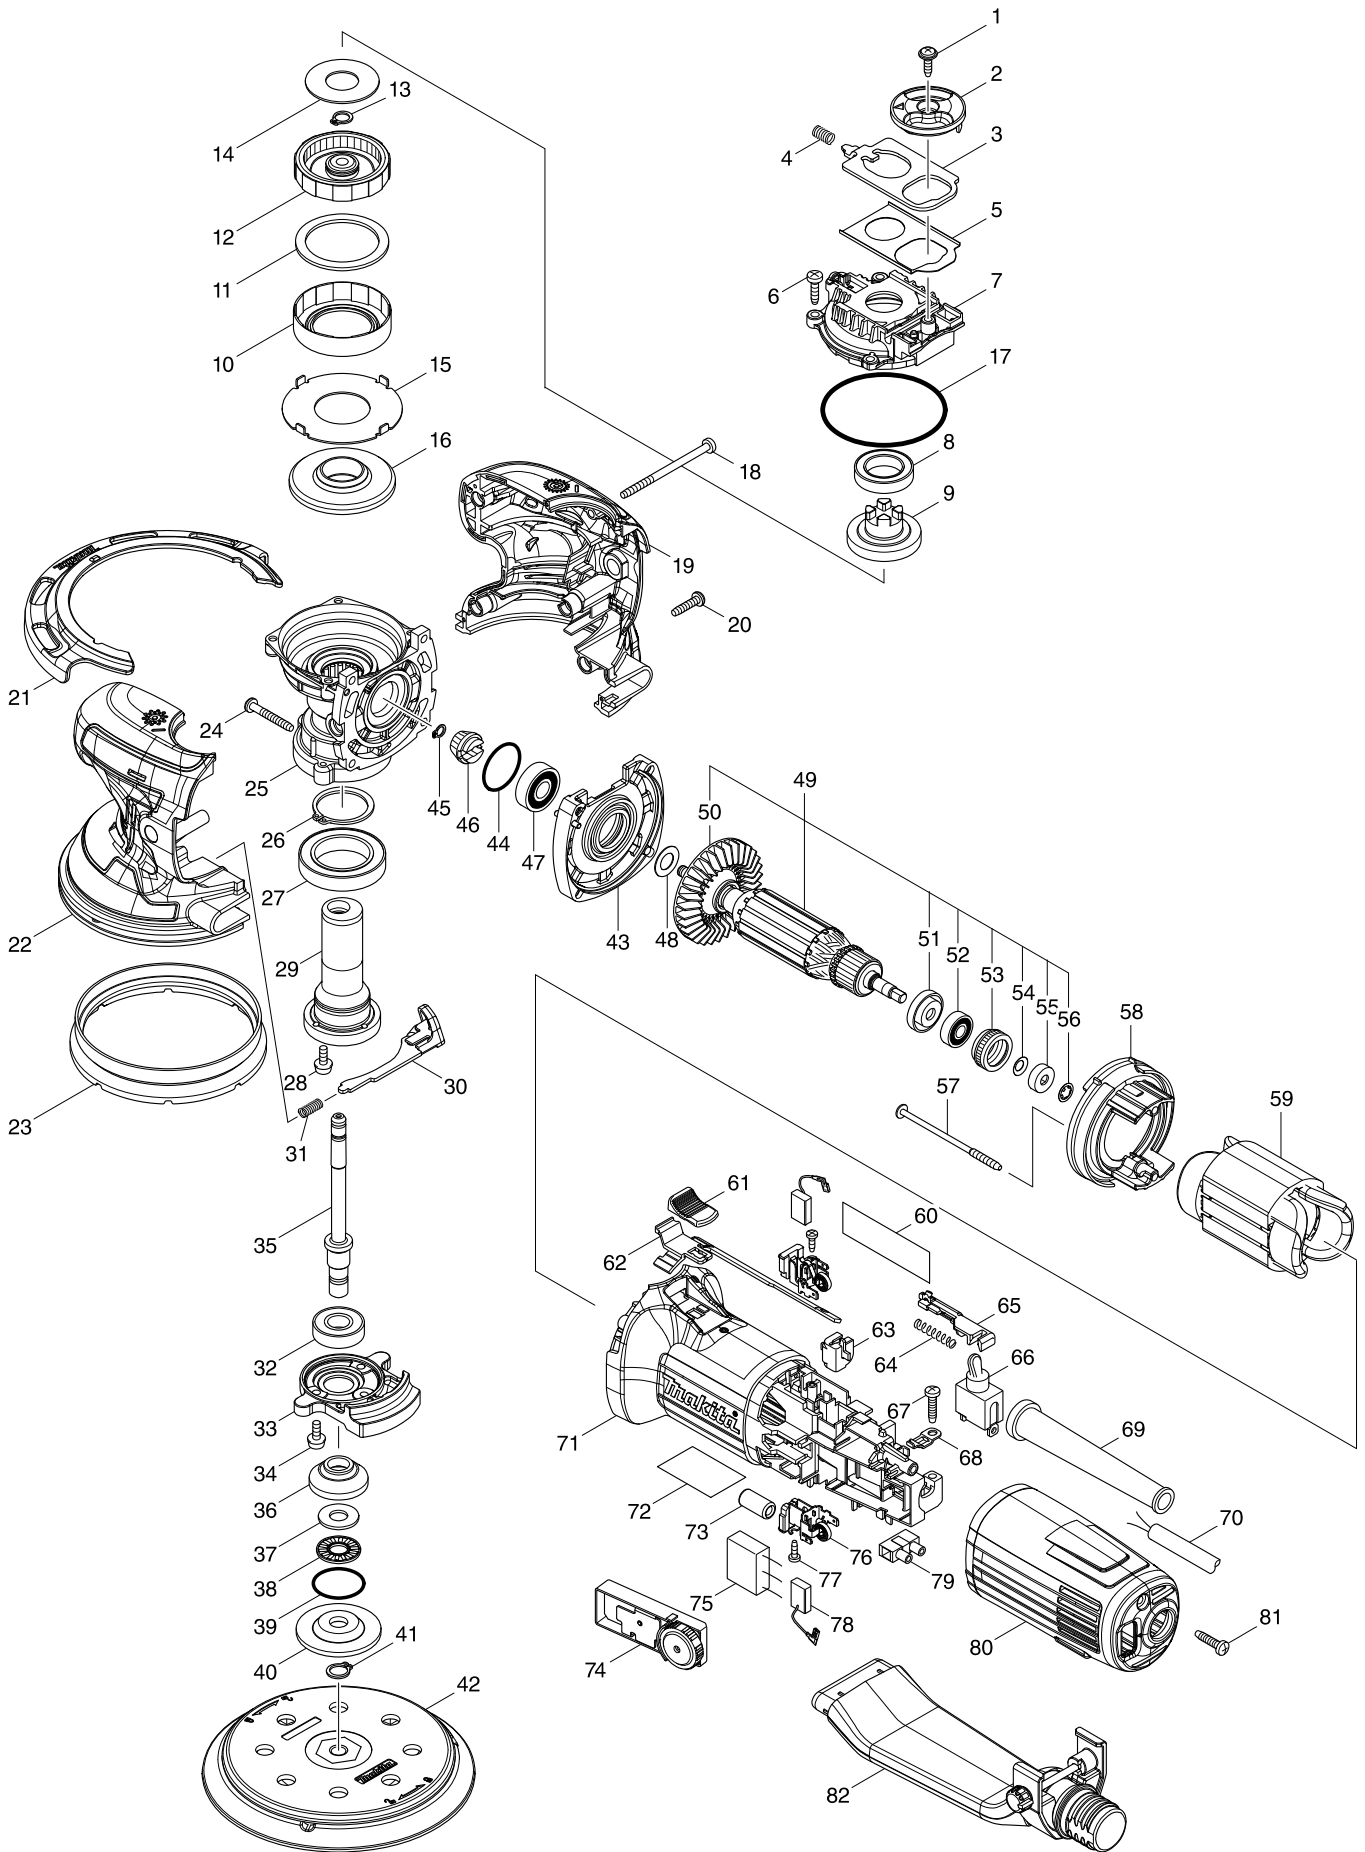

Modell-Nr. BO6050 EXZENTER-ROTATIONSSCHLEIFER

Position	Artikel-Nr.	Beschreibung	I/C	Stk.	N/O	Opt. 1	Opt. 2	Hinweis
001	266901-4	TAPPING SCREW 4X14		1				
002	456126-0	CHANGE KNOB		1				
003	346914-2	CHANGE PLATE		1	*			
003-1	347150-3	CHANGE PLATE	<	1				
004	231490-8	COMPRESSION SPRING 5		1				
005	346913-4	GUIDE PLATE		1				
006	266034-5	Blechschraube CT 4x16		4				
007	456117-1	TOP COVER		1				
008	211333-0	BALL BEARING 6804LLU		1				
009	227386-9	SPUR GEAR 31		1				
010	424748-4	BRAKE RING		1				
011	261157-4	SPONGE WASHER 40		1				
012	227387-7	INTERNAL GEAR 34		1				
013	961004-6	Sicherungsring S-8		1				
014	267290-0	Scheibe 18		1				
015	346912-6	PLATE		1				
016	227648-5	SPIRAL BEVEL GEAR 43		1				
017	213707-1	O-Ring 65		1				
018	266060-4	Schraube 4x65		1				
019	183B68-4	HEAD COVER SET		1				
D10		INC. 22						
020	265995-6	Schraube 4x18		4				
021	456127-8	PAD PROTECTOR		1				
022	183B68-4	HEAD COVER SET		1				
D10		INC. 19						
023	424747-6	RUBBER GUARD		1				
024	266050-7	Blechschraube PT 4x30		4				
025	143324-2	GEAR HOUSING COMPLETE		1				
026	961110-7	Sicherungsring S-30		1				
027	211445-9	BALL BEARING 6906DDW		1				
028	911119-9	Kombi-Schraube M4x12		3				
029	143325-0	OUTER SPINDLE COMPLETE		1				
030	143376-3	SHAFT LOCK COMPLETE		1				
031	233285-5	Druckfeder 4		1				
032	211131-2	Rillenkugellager 6001DDW		1				
033	319330-1	BALANCER		1				
034	911119-9	Kombi-Schraube M4x12		3				
035	143375-5	INNER SPINDLE COMPLETE		1				
036	326582-7	COVER		1				
037	253024-7	Scheibe 10		1				
038	216413-7	Axial-Rollenlager 1023		1				
039	213445-5	O-Ring 26		1				
040	326581-9	FLANGE		1				
041	961006-2	Sicherungsring S-10		1				
042	197314-7	PAD 150 SET		1				
043	143327-6	GEAR HOUSING COVER COMPLETE		1				
044	213445-5	O-Ring 26		1				
045	961002-0	Sicherungsring S-6		1				