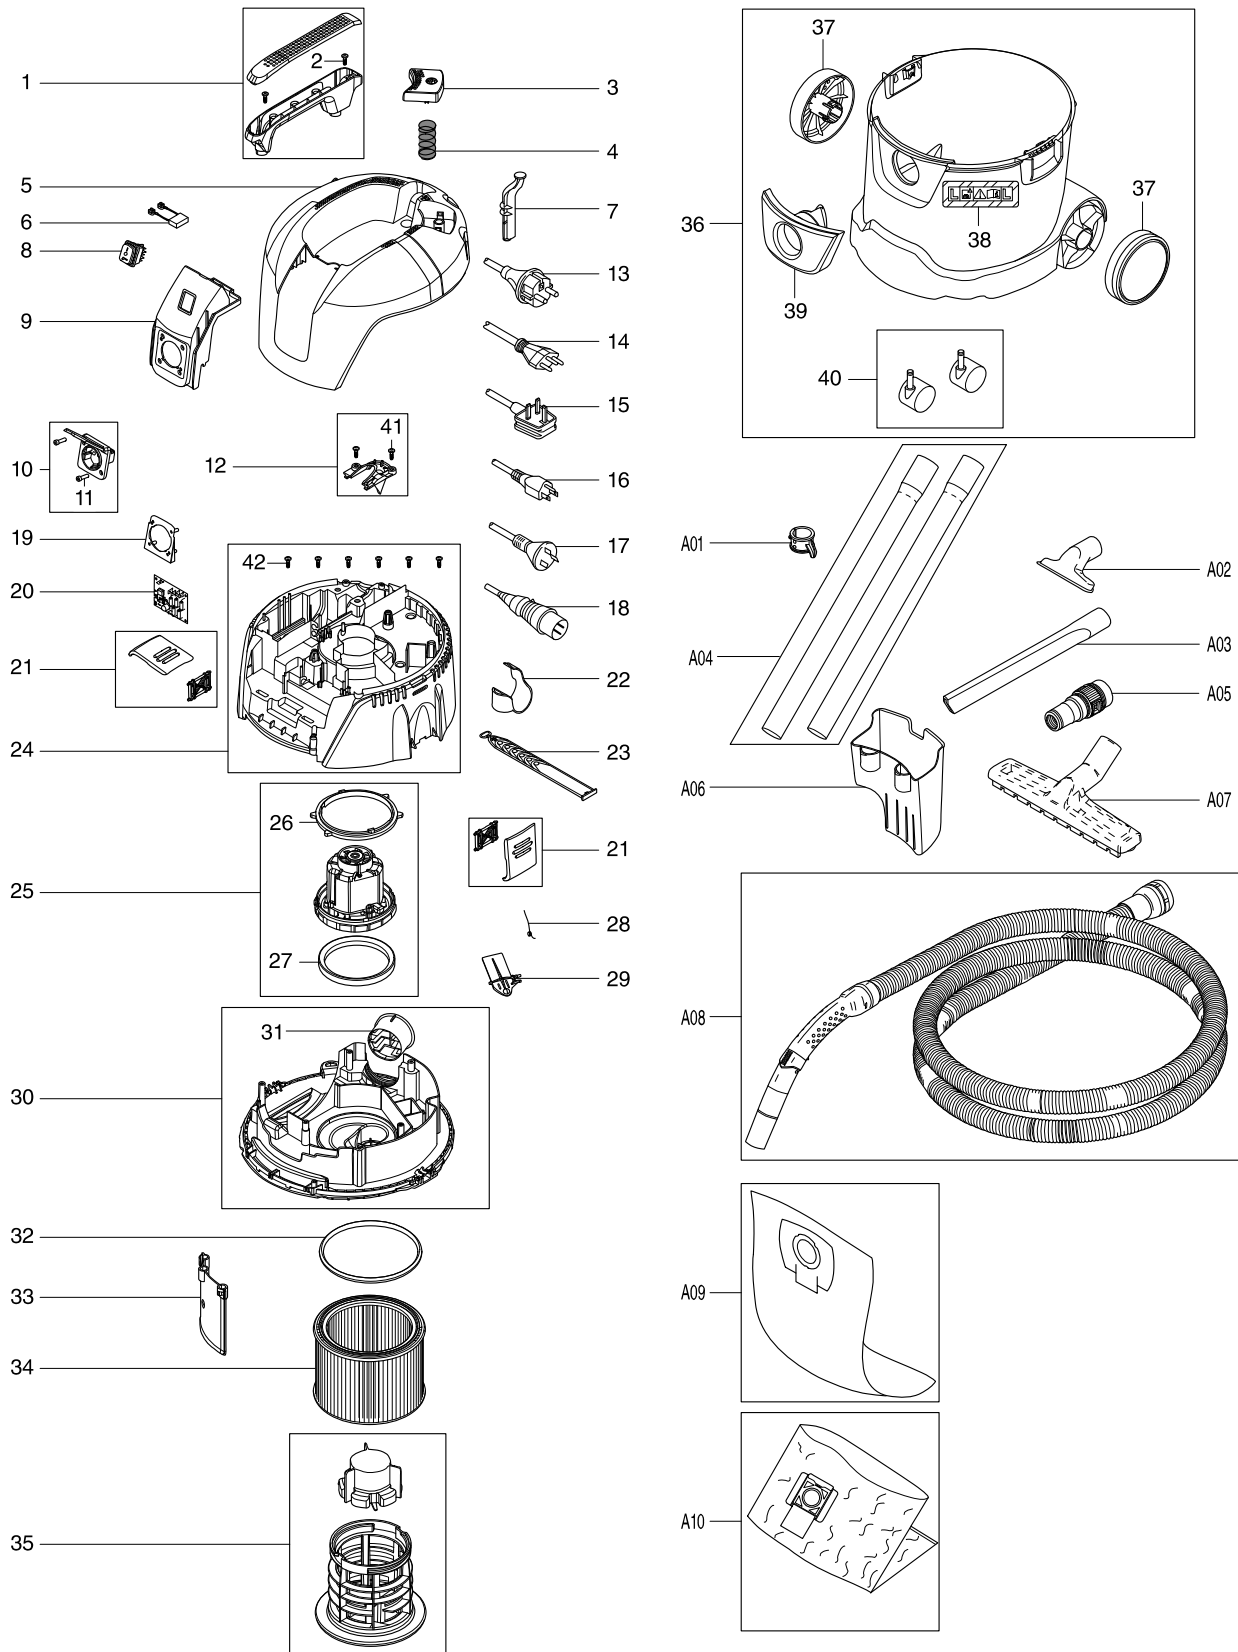

Modell-Nr. VC2512L STAUBSAUGER F. STAUBKLASSE L

Position	Artikel-Nr.	Beschreibung	I/C	Stk.	N/O	Opt. 1	Opt. 2	Hinweis
001	W107409137	HANDLE BLACK		1	*			
D10		INC. 2			*			
001-1	W107411598	HANDLE BLACK	X	1				
D10		INC. 2						
002	W302003704	Schraube 5x18		2				
003	W107409153	DEDUSTING KNOB BLACK		1				
004	W107411345	SPRING FOR DEDUSTING KNOB		1				
005	W107411996	COVER >MAKITA<		1				
006	W107404542	CAPACITOR 0,1		1				
007	W107409141	KIT DEDUSTING ROD		1	*			
007-1	W107411600	KIT DEDUSTING ROD	X	1				
008	W107409135	SWITCH I-O-TOOL		1				
009	W107411997	INTERFACE >MAKITA<		1				
010	W302004034	Steckdose EU		1				
D10		INC. 11						
011	W302004032	Schraube 3,5X18 VC3511L		2				
012	W107409125	CABLE OUTLET		1				
D10		INC. 41						
013	W107402641	POWER CORD *EU* - CEE7/7		1				
019	W302002052	Steckdosen-Blende		1				
020	W107409188	ELEKTRONIC 220-240V		1				
021	W107409130	KIT LOCKING CLAMP		2				
022	W107402799	HOSE CLAMP		1				
023	W107409131	RUBBER STRAP		1				
024	W107409132	CLAMPING PLATE		1				
D10		INC. 42						
025	W107409160	MOTOR 220-240V 1000 W		1				
D10		INC. 26,27						
026	W107409163	UPPER MOTOR SEALING		1				
027	W107409164	LOWER MOTOR SEALING		1				
028	W909100083	Drehfeder		1				
029	W107409129	DEDUSTING FLAP		1				
030	W107409166	BASE PLATE WITH AIR OUTLET		1				
D10		INC. 31						
031	W107409167	AIR OUTLET		1				
032	W107409165	SEALING FILTER		1				
033	W107409159	DEFLECTOR SHIELD		1				
034	P-70219	Filterelement		1				
035	W302002042	Filterspannscheibe		1	*			
035-1	W107402646	Filterschutzkorb	X	1				
036	W107412001	CONTAINER 25L >MAKITA VC2512L<		1				
D10		INC. 37-40						
037	W107409170	WHEEL D130		2				
038	W302004200	Schild Staubklasse L		1				
039	W107409169	INLET FITTING >VC2512L<		1				
040	W140642250	KIT CASTOR WHEELS 50MM		1				
041	W302003704	Schraube 5x18		2				
042	W302003704	Schraube 5x18		6				