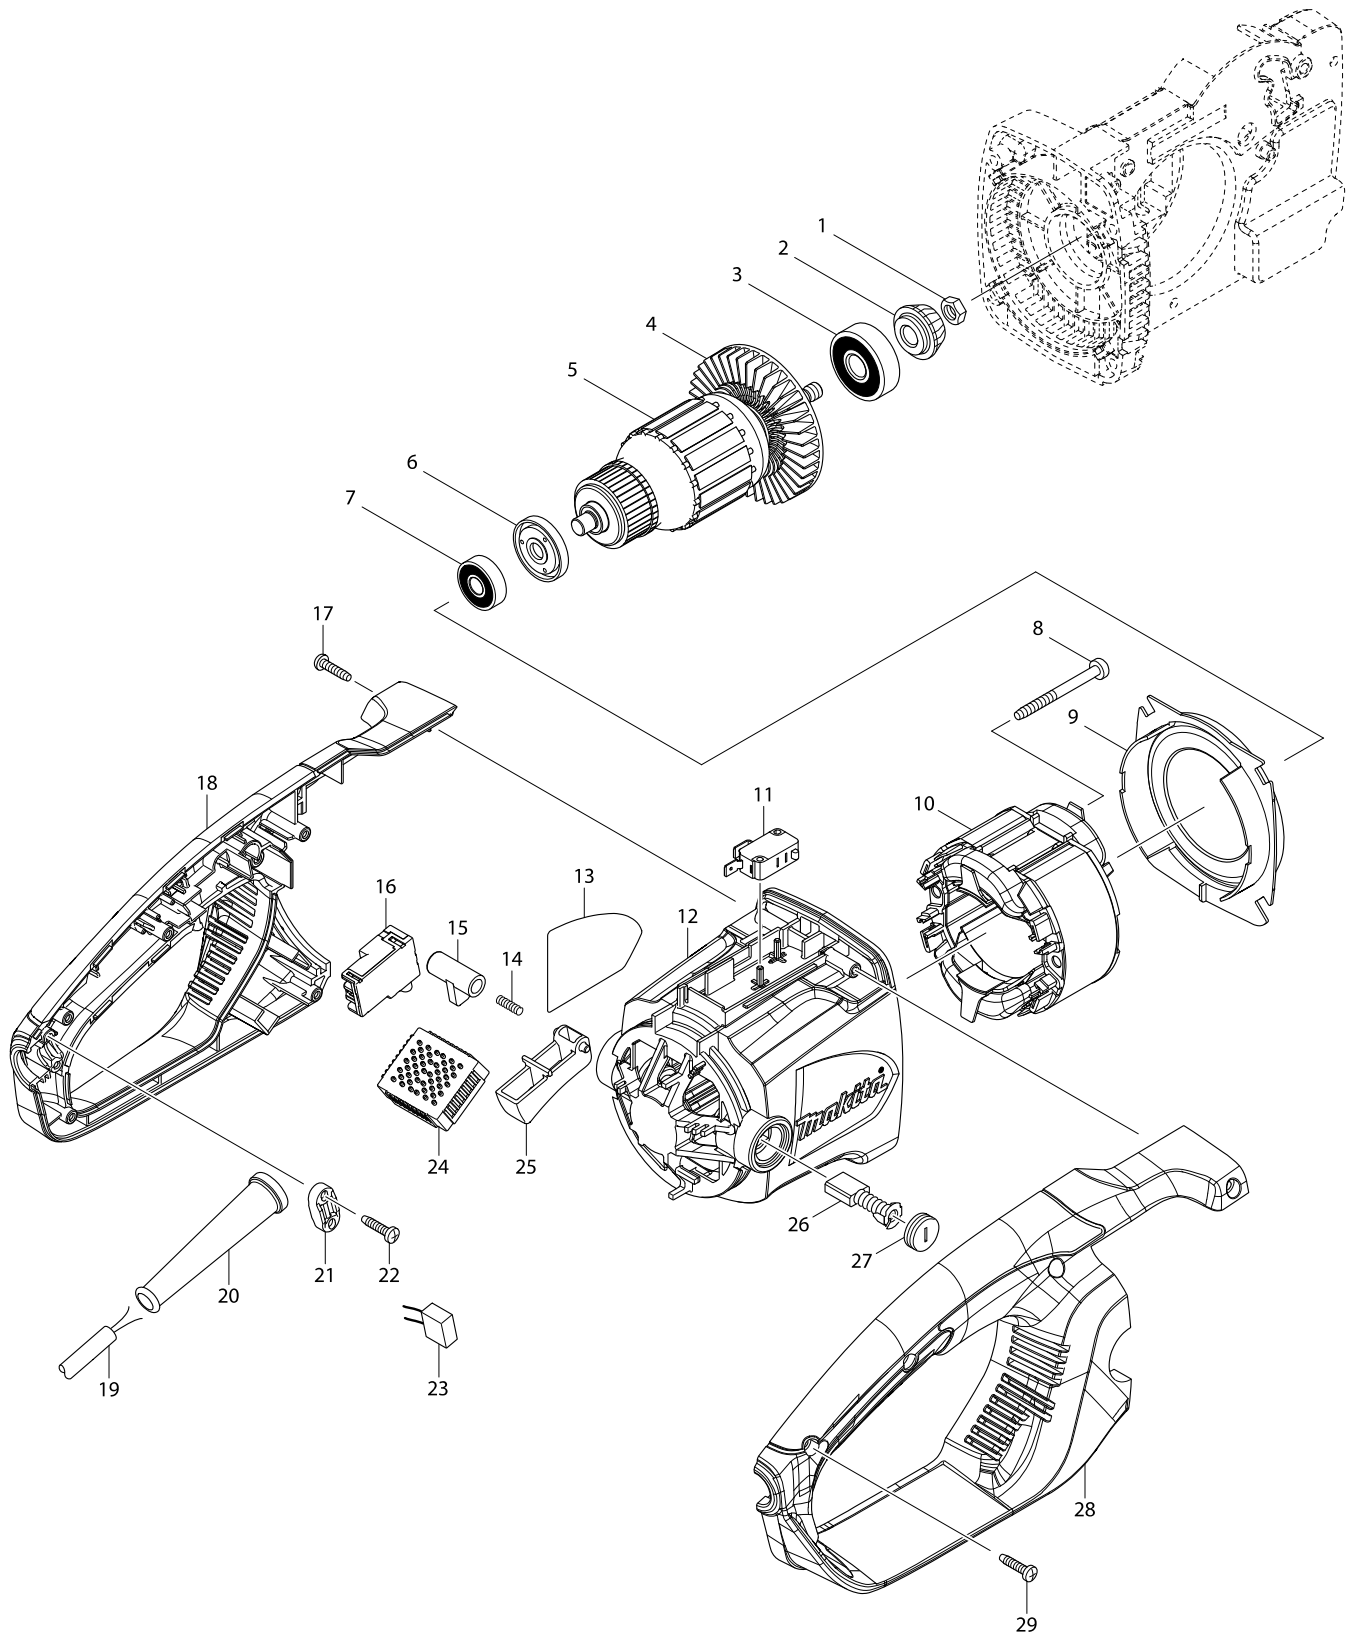

Modell-Nr. UC4051A ELEKTRO-KETTENSÄGE 40CM

Modell-Nr. UC4051A ELEKTRO-KETTENSÄGE 40CM

Position	Artikel-Nr.	Beschreibung	I/C	Stk.	N/O	Opt. 1	Opt. 2	Hinweis
001	931403-6	Sechskantmutter M8		1				
002	227626-5	SPIRAL BEVEL GEAR 12		1				
003	211111-8	Rillenkugellager 6301LLB		1				
004	240003-4	Luefterfluegel		1				
005	517904-4	ARMATURE ASS'Y 240V		1				
D10		INC. 3,4,6,7						
006	681666-1	Isolierscheibe		1				
007	210084-2	BALL BEARING 629ZZ		1				
008	266095-5	Schraube PT 5x55		2				
009	419410-4	Feldabdeckung		1				
010	636394-3	FIELD 240V		1				
011	650577-1	Schalter SD-006-BB2AA-AA		1				
012	142348-5	MOTOR HOUSING COMPLETE		1				
C10	643653-8	Kohlebuerstenhalter 6,5-13,5		2				
013	815G07-3	UC4051A NAME PLATE		1				
014	233173-6	Druckfeder 4		1				
015	416178-3	Entriegelungsknopf		1				
016	650717-1	SWITCH TGC30B		1				
017	265995-6	Schraube 4x18		1				
018	187901-0	HANDLE SET		1				
C10	802G51-9	CAUTION LABEL		1				
D10		INC. 28						
019	665894-6	POWER SUPPLY CORD 1.0-2-0.5		1				
020	682540-6	Knickschutz 10-90		1				
021	687124-5	Kabelklemmplatte		1				
022	265995-6	Schraube 4x18		2				
023	645105-5	Kondensator		1				
024	631719-6	Elektronik		1				
025	419411-2	Schalterhebel		1				
026	181044-0	Kohlebuersten CB-153		1				
027	643650-4	Buerstenkappe 6,5-13,5		2	*			
027-1	643650-4	Buerstenkappe 6,5-13,5	O	2				
028	187901-0	HANDLE SET		1				
C10	802G51-9	CAUTION LABEL		1				
D10		INC. 18						
029	265995-6	Schraube 4x18		6				
030	142282-9	TANK CAP COMPLETE		1				
031	454822-4	GEAR HOUSING COVER		1				
032	421959-2	Dichtung		1				
033	454826-6	OIL TANK		1				
034	424611-1	CONNECTOR B		1				
035	424610-3	CONNECTOR A		1				
036	231975-4	Feder		1				
037	416274-7	Kappe		1				
038	454825-8	ROD		1				
039	233174-4	Druckfeder 6		1				
040	142341-9	FRONT HAND GUARD COMPLETE		1				
C10	802K54-7	INDICATION LABEL		1				