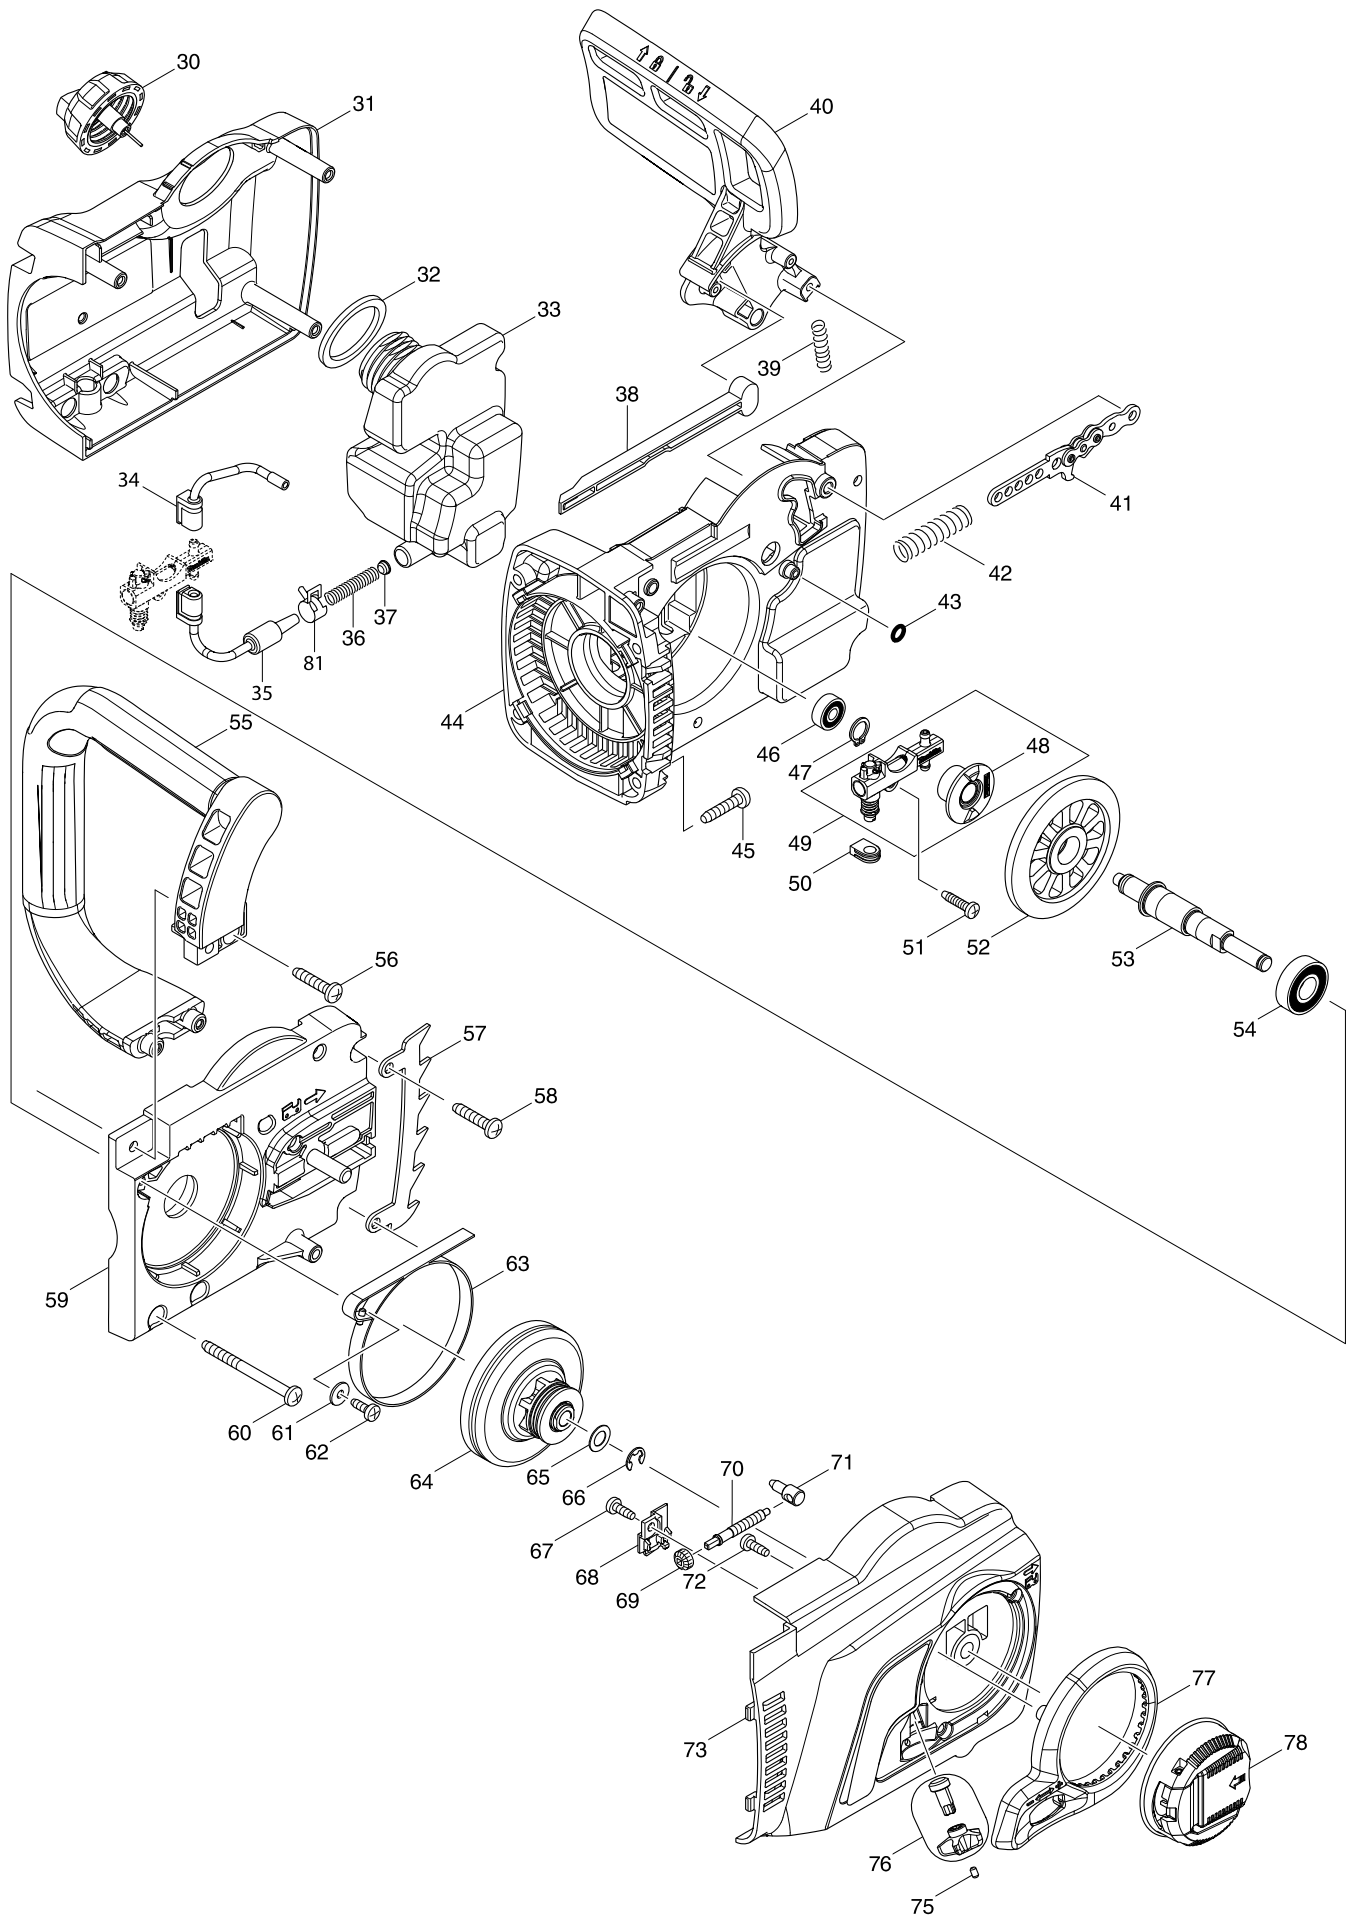

Modell-Nr. UC4051A ELEKTRO-KETTENSÄGE 40CM

Modell-Nr. UC4051A ELEKTRO-KETTENSÄGE 40CM

Position	Artikel-Nr.	Beschreibung	I/C	Stk.	N/O	Opt. 1	Opt. 2	Hinweis
001	931403-6	Sechskantmutter M8		1				
002	227626-5	SPIRAL BEVEL GEAR 12		1				
003	211111-8	Rillenkugellager 6301LLB		1				
004	240003-4	Luefterfluegel		1				
005	517904-4	ARMATURE ASS'Y 240V		1				
D10		INC. 3,4,6,7						
006	681666-1	Isolierscheibe		1				
007	210084-2	BALL BEARING 629ZZ		1				
008	266095-5	Schraube PT 5x55		2				
009	419410-4	Feldabdeckung		1				
010	636394-3	FIELD 240V		1				
011	650577-1	Schalter SD-006-BB2AA-AA		1				
012	142348-5	MOTOR HOUSING COMPLETE		1				
C10	643653-8	Kohlebuerstenhalter 6,5-13,5		2				
013	815G07-3	UC4051A NAME PLATE		1				
014	233173-6	Druckfeder 4		1				
015	416178-3	Entriegelungsknopf		1				
016	650717-1	SWITCH TGC30B		1				
017	265995-6	Schraube 4x18		1				
018	187901-0	HANDLE SET		1				
C10	802G51-9	CAUTION LABEL		1				
D10		INC. 28						
019	665894-6	POWER SUPPLY CORD 1.0-2-0.5		1				
020	682540-6	Knickschutz 10-90		1				
021	687124-5	Kabelklemmplatte		1				
022	265995-6	Schraube 4x18		2				
023	645105-5	Kondensator		1				
024	631719-6	Elektronik		1				
025	419411-2	Schalterhebel		1				
026	181044-0	Kohlebuersten CB-153		1				
027	643650-4	Buerstenkappe 6,5-13,5		2	*			
027-1	643650-4	Buerstenkappe 6,5-13,5	O	2				
028	187901-0	HANDLE SET		1				
C10	802G51-9	CAUTION LABEL		1				
D10		INC. 18						
029	265995-6	Schraube 4x18		6				
030	142282-9	TANK CAP COMPLETE		1				
031	454822-4	GEAR HOUSING COVER		1				
032	421959-2	Dichtung		1				
033	454826-6	OIL TANK		1				
034	424611-1	CONNECTOR B		1				
035	424610-3	CONNECTOR A		1				
036	231975-4	Feder		1				
037	416274-7	Kappe		1				
038	454825-8	ROD		1				
039	233174-4	Druckfeder 6		1				
040	142341-9	FRONT HAND GUARD COMPLETE		1				
C10	802K54-7	INDICATION LABEL		1				