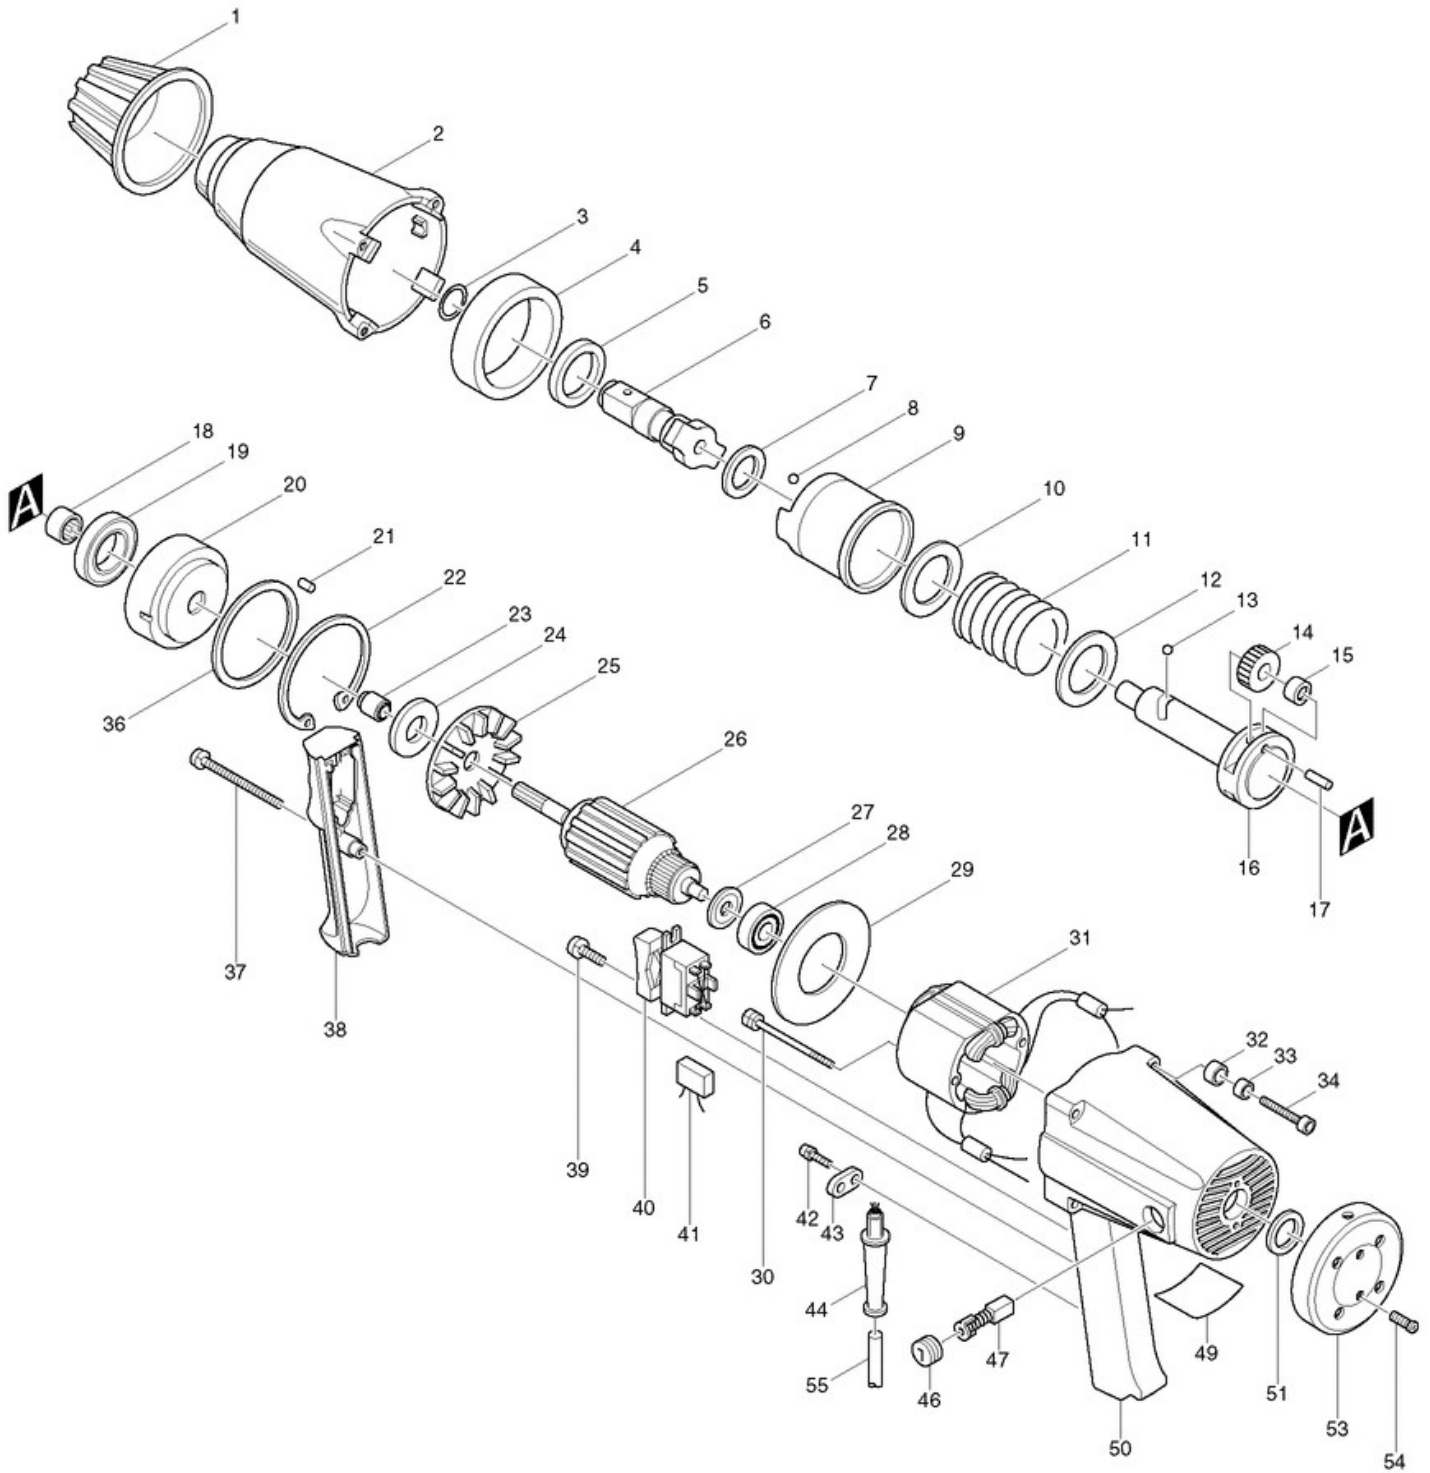

Makita Service Information / Model: 6906

Makita Werkzeug Ges.m.b.H.

Airportstr. 4, 2401 Fischamend

Tel: 02232 / 777 00

Fax: 02232 / 777 00 - 40

Mail: verkauf@makita.at

Web: www.makita.at

Makita Service Information / Model: 6906

POS	Bestell-Nr.	Artikelbeschreibung	Stk.
1	421112-0	KAPPE 6906	1
2	156087-1	HAMMERGEHÄUSE 6906	1
3	231920-9	*FEDERRING 16(F. AUFNAHME) 690	1
4	257040-1	RING 65 6906	1
5	253939-8	BEILAGSCHEIBE 25 6906	1
6	325586-6	*AUFNAHME 6906	1
6.2	324231-0	AUFNAHME 6906 neu	1
7	261023-5	SCHEIBE 27 6906	1
8	216008-6	STAHLKUGEL	30
9	325318-1	HAMMER 6906	1
10	253764-7	SCHEIBE 30 6906	1
11	231135-8	DRUCKFEDER 37 6906	1
12	253765-5	SCHEIBE 36 6906	1
13	216009-4	STAHLKUGEL 7.1	2
14	221243-3	ZAHNRAD 29 6906	2
15	212011-5	NADELLAGER 609 212011-5 6906/	2
16	325322-0	SPINDEL 6906	1
17	256041-6	STIFT 6 6906/2012NB	2
18	212151-9	NADELLAGER 1412 212151-9(6906/	1
19	211441-7	KUGELLAGER 3009	1
20	221242-5	ZAHNRAD 65 6906	1
21	256040-8	STIFT 5 6906/LS800D/BLS820SF	4
22	962352-6	SEEGERING R-75 962352-6	1
23	216103-2	INNERER RING 6906	1
24	253180-3	SCHEIBE 10 6906/DP3003/HR401	1
25	241609-1	FAN 73	1
26	512883-1	ANKER 6906	1
26		*** INC. 23-28	
27	681613-2	*ISOLIERSCHEIBE 681613-2	1
28	211031-6	KUGELLAGER 608LLB	1
29	413008-9	LUFTABLEITPLATTE 6906	1
30	265350-2	+ HEX. BOLT M5X70	2
31	527419-3	FELD 6906	1
32	253929-1	SCHEIBE 5 6905B/6906/TW0200	4
33	262001-8	RING 5 6905B/6906/LS1013/TW0	4
34	922262-9	INBUSSCHRAUBE 5X40 922262-9	4
36	253774-4	BEILAGSCHEIBE 65 6906	1
37	911173-3	SCHRAUBE M4X45 911173-3	1
38	414959-9	GRIFFDECKEL 6906	1
39	911106-8	SCHRAUBE M4x8 911106-8	1