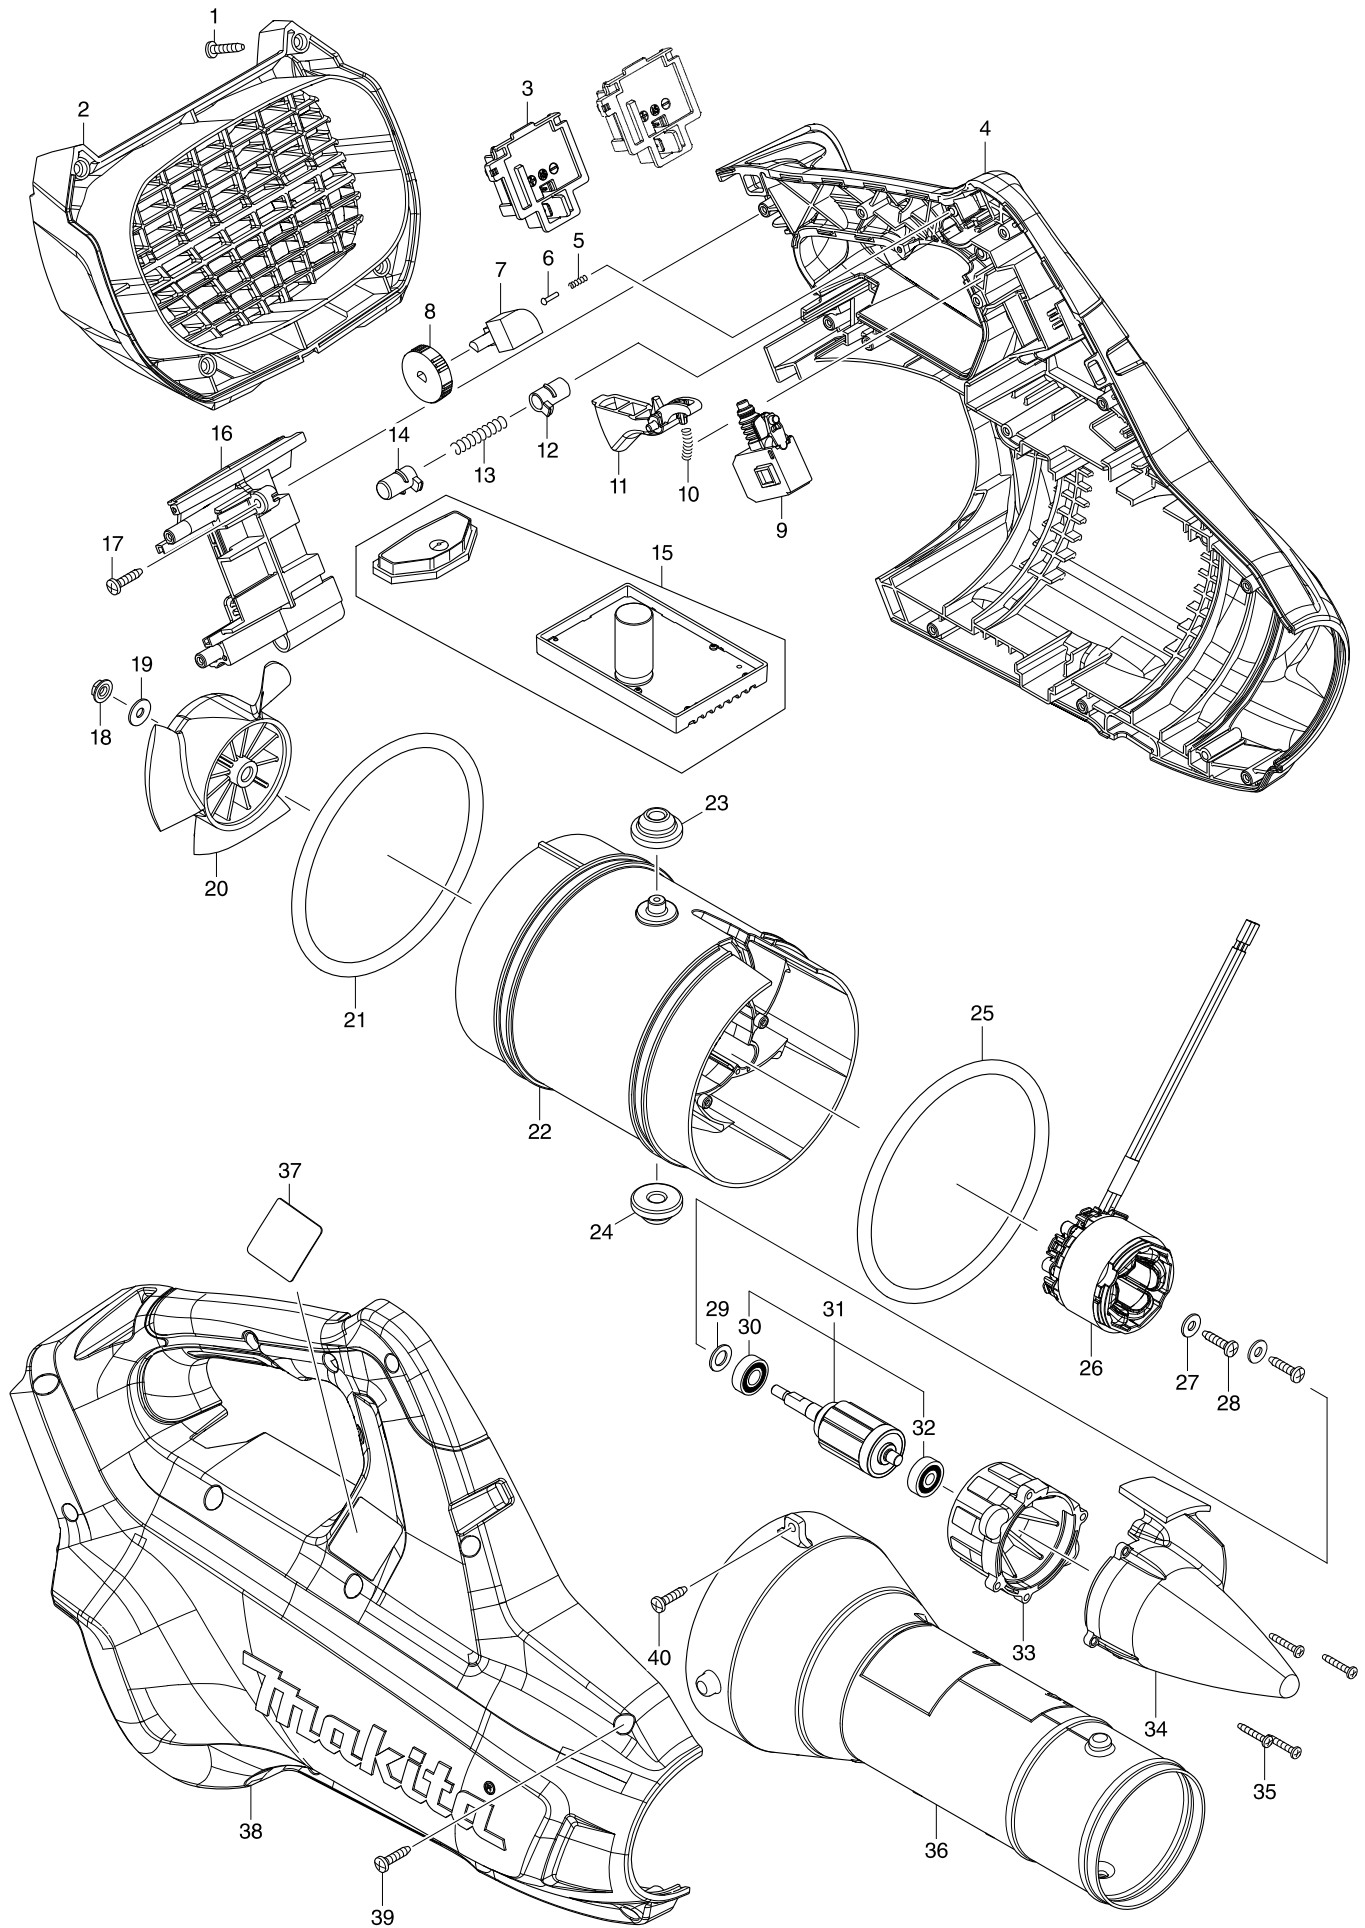

Modell-Nr. DUB362 AKKU-GEBLÄSE 2X18V

Position	Artikel-Nr.	Beschreibung	I/C	Stk.	N/O	Opt. 1	Opt. 2	Hinweis
001	266326-2	Schraube 4x18		4				
002	455912-6	REAR COVER		1				
003	644808-8	KONTAKTEINHEIT BHR241 BDA350		2				
004	183A81-6	HOUSING SET		1				
C10	263005-3	Gummistift 6		2				
C20	806D81-4	CAUTION LABEL		1				
D10		INC. 38						
005	233002-3	Druckfeder 3		1				
006	255058-6	Stift 2		1				
007	620415-1	SUB CONTROLLER		1				
008	271427-3	Stellrad 28		1				
009	650709-0	SCHALTER C3JW-1-P BHR243		1				
010	233101-1	Druckfeder 4		1				
011	455913-4	SWITCH LEVER		1				
012	418881-2	LOCK ON BUTTON		1				
013	233092-6	Druckfeder 5		1				
014	418881-2	LOCK ON BUTTON		1				
015	143166-4	CONTROLLER COMPLETE		1				
016	143146-0	CENTER CASE COMPLETE		1				
C10	263005-3	Gummistift 6		2				
017	266326-2	Schraube 4x18		2				
018	264111-7	CORNED DISK SPRING HEX.NUT M5		1	*			
018-1	252103-8	Mutter M5-8	<	1				
019	253194-2	Unterlagscheibe 5		1				
020	240158-5	FAN 110		1	*			
020-1	240177-1	FAN 110	<	1				
021	424721-4	RUBBER RING 115		1				
022	455907-9	MOTOR HOUSING		1				
023	424194-1	RUBBER RING 8		1				
024	424194-1	RUBBER RING 8		1				
025	424721-4	RUBBER RING 115		1				
026	629153-2	STATOR DC36V		1				
027	253184-5	Scheibe 5		2				
028	266326-2	Schraube 4x18		2				
029	253835-0	Scheibe 8		1	*			
030	210040-2	BALL BEARING 698LLU		1				
031	519366-2	ROTOR ASS'Y		1	*			
D10		INC. 30,32			*			
031-1	519444-8	ROTOR ASS'Y	O	1				
D10		INC. 30,32						
032	210022-4	Rillenkugellager 626DDW		1				
033	455908-7	MOTOR HOUSING COVER		1				
034	455909-5	CAP		1				
035	265935-4	Blechschrabe 3x20		4				
036	455914-2	FRONT NOZZLE		1				
037	850U44-4	DUB362 NAME PLATE		1				
038	183A81-6	HOUSING SET		1				
C10	263005-3	Gummistift 6		2				