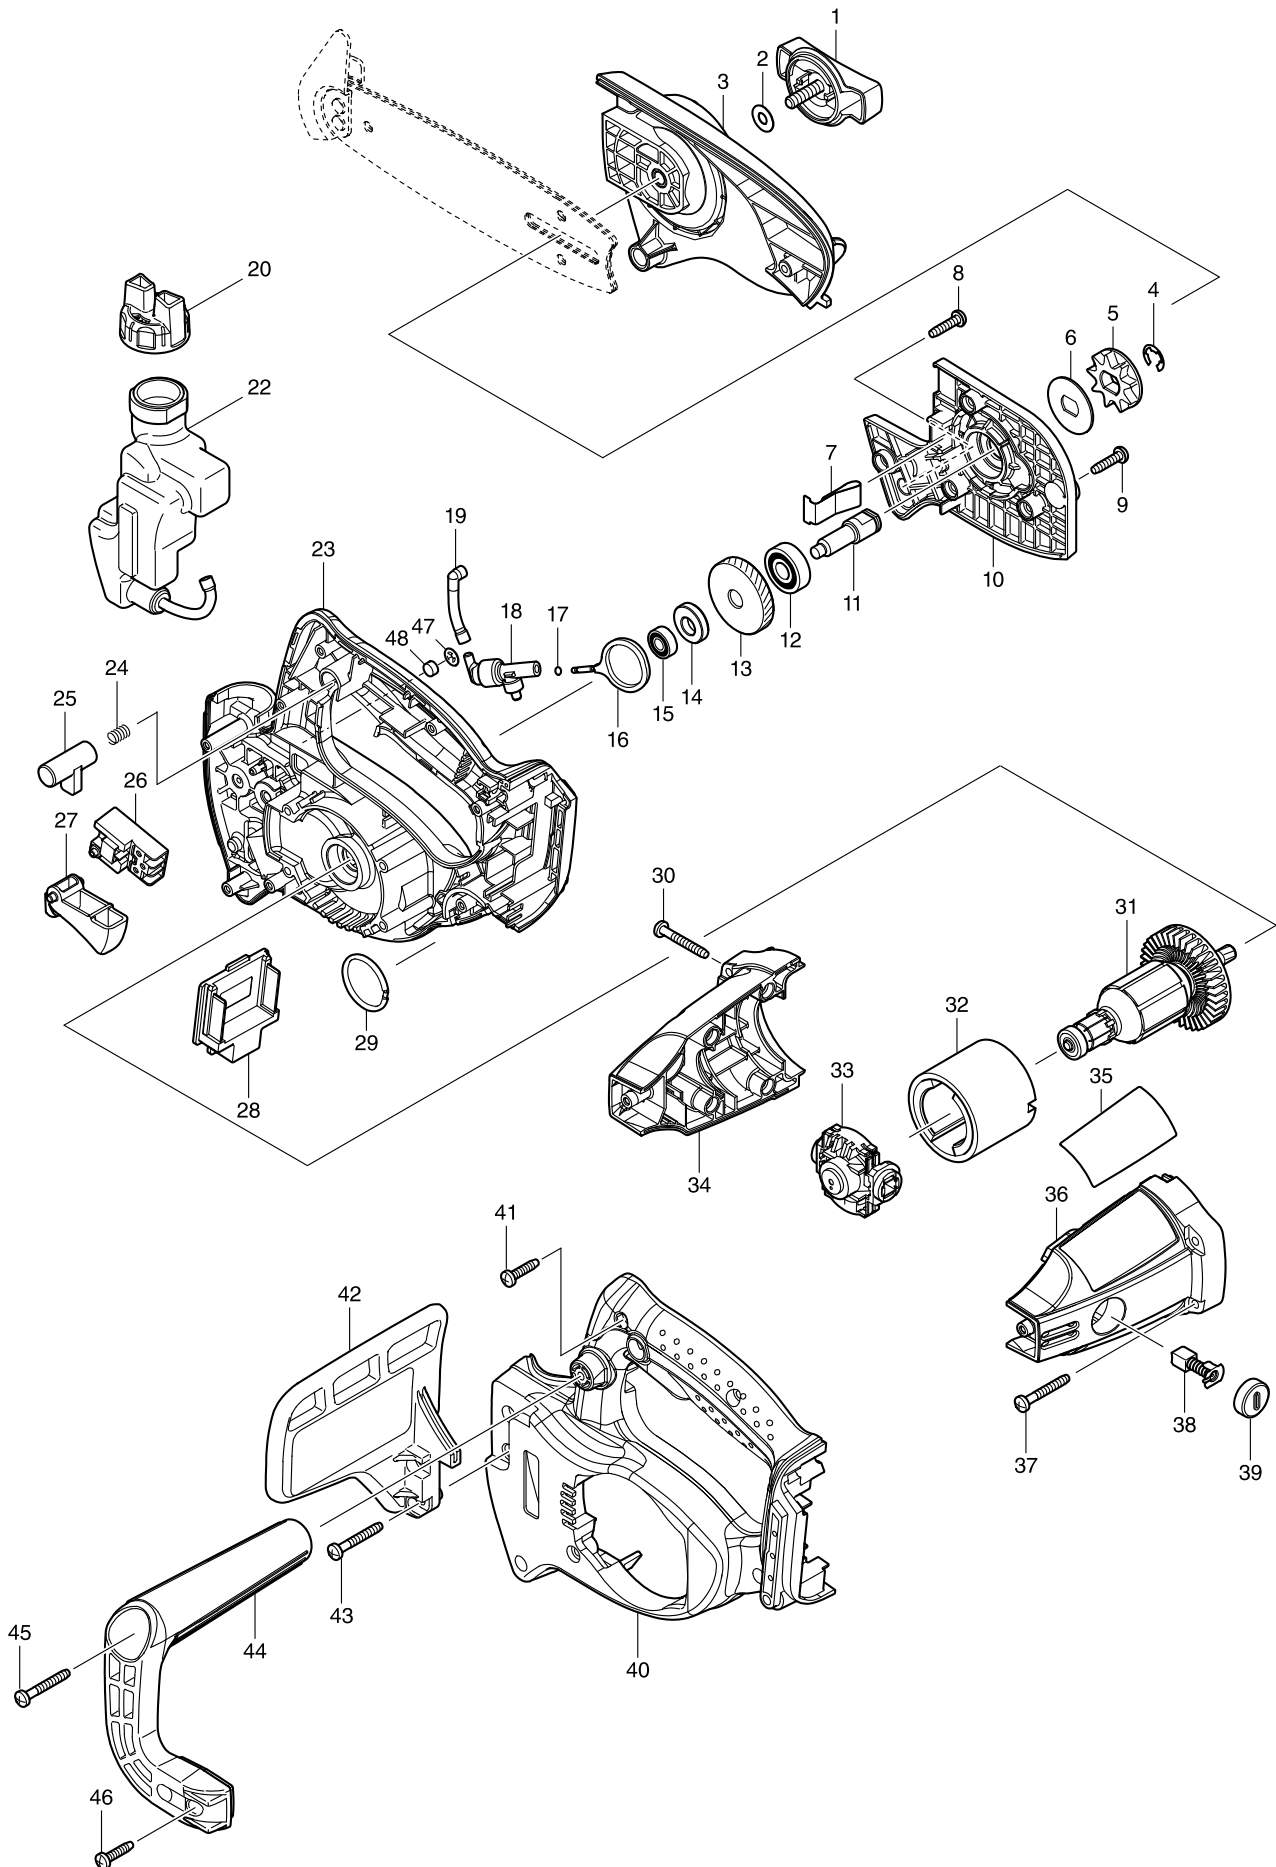

Modell-Nr. DUC122 AKKU-TOP HANDLE KETTENSÄGE

Modell-Nr. DUC122 AKKU-TOP HANDLE KETTENSÄGE

Position	Artikel-Nr.	Beschreibung	I/C	Stk.	N/O	Opt. 1	Opt. 2	Hinweis
001	158472-4	Drehknopf 60		1				
C10	816905-2	ETIKETTE BUC122RFE		1				
002	267004-7	Unterlagscheibe 10		1				
003	158471-6	Kettenradschutz		1				
004	961014-3	Sicherungsscheibe E-8		1				
005	221527-9	Kettenrad		1				
006	267732-4	Unterlagscheibe 10		1				
007	232238-1	Blattfeder		1				
008	265995-6	Schraube 4x18		1				
009	265995-6	Schraube 4x18		3				
010	450213-7	Gehausedeckel		1				
011	323806-2	Spindel		1				
012	211051-0	Rillenkugellager 609LLB		1				
013	226673-3	Stirnrad 50		1				
014	450436-7	Nockenscheibe		1				
015	210033-9	Rillenkugellager 696ZZ		1				
016	450435-9	Pleuel		1				
017	213993-4	O-Ring 1,5		1				
018	158571-2	Oelpumpe		1				
019	421615-4	Schlauch		1				
020	158810-0	Tankdeckel		1				
022	158634-4	Oeltank		1				
023	187237-7	Gehauese-Set		1				
D10		INC. 40						
024	231470-4	Druckfeder 6		1				
025	416178-3	Entriegelungsknopf		1				
026	651956-6	Schalter T672BD		1				
027	450212-9	Schalthebel		1				
028	644808-8	KONTAKTEINHEIT BHR241 BDA350		1				
029	257363-7	RING 30		1				
030	265995-6	Schraube 4x18		4				
031	619225-1	Anker 18V		1				
032	638138-7	Dauermagnet		1				
033	638608-6	Lagerschild		1				
034	188468-1	Motorgehaeuse		1				
D10		INC. 36						
035	815W45-1	DUC122 NAME PLATE		1				
036	188468-1	Motorgehaeuse		1				
D10		INC. 34						
037	266050-7	Blechschrabe PT 4x30		4				
038	191971-3	Kohlebuersten CB-430		1				
039	643954-4	Buerstenkappe		2				
040	187237-7	Gehauese-Set		1				
D10		INC. 23						
041	265995-6	Schraube 4x18		6				
042	158474-0	Handschutz		1				
C10	810376-5	AUFKLEBER BUC122RFE		1				
043	266050-7	Blechschrabe PT 4x30		2				