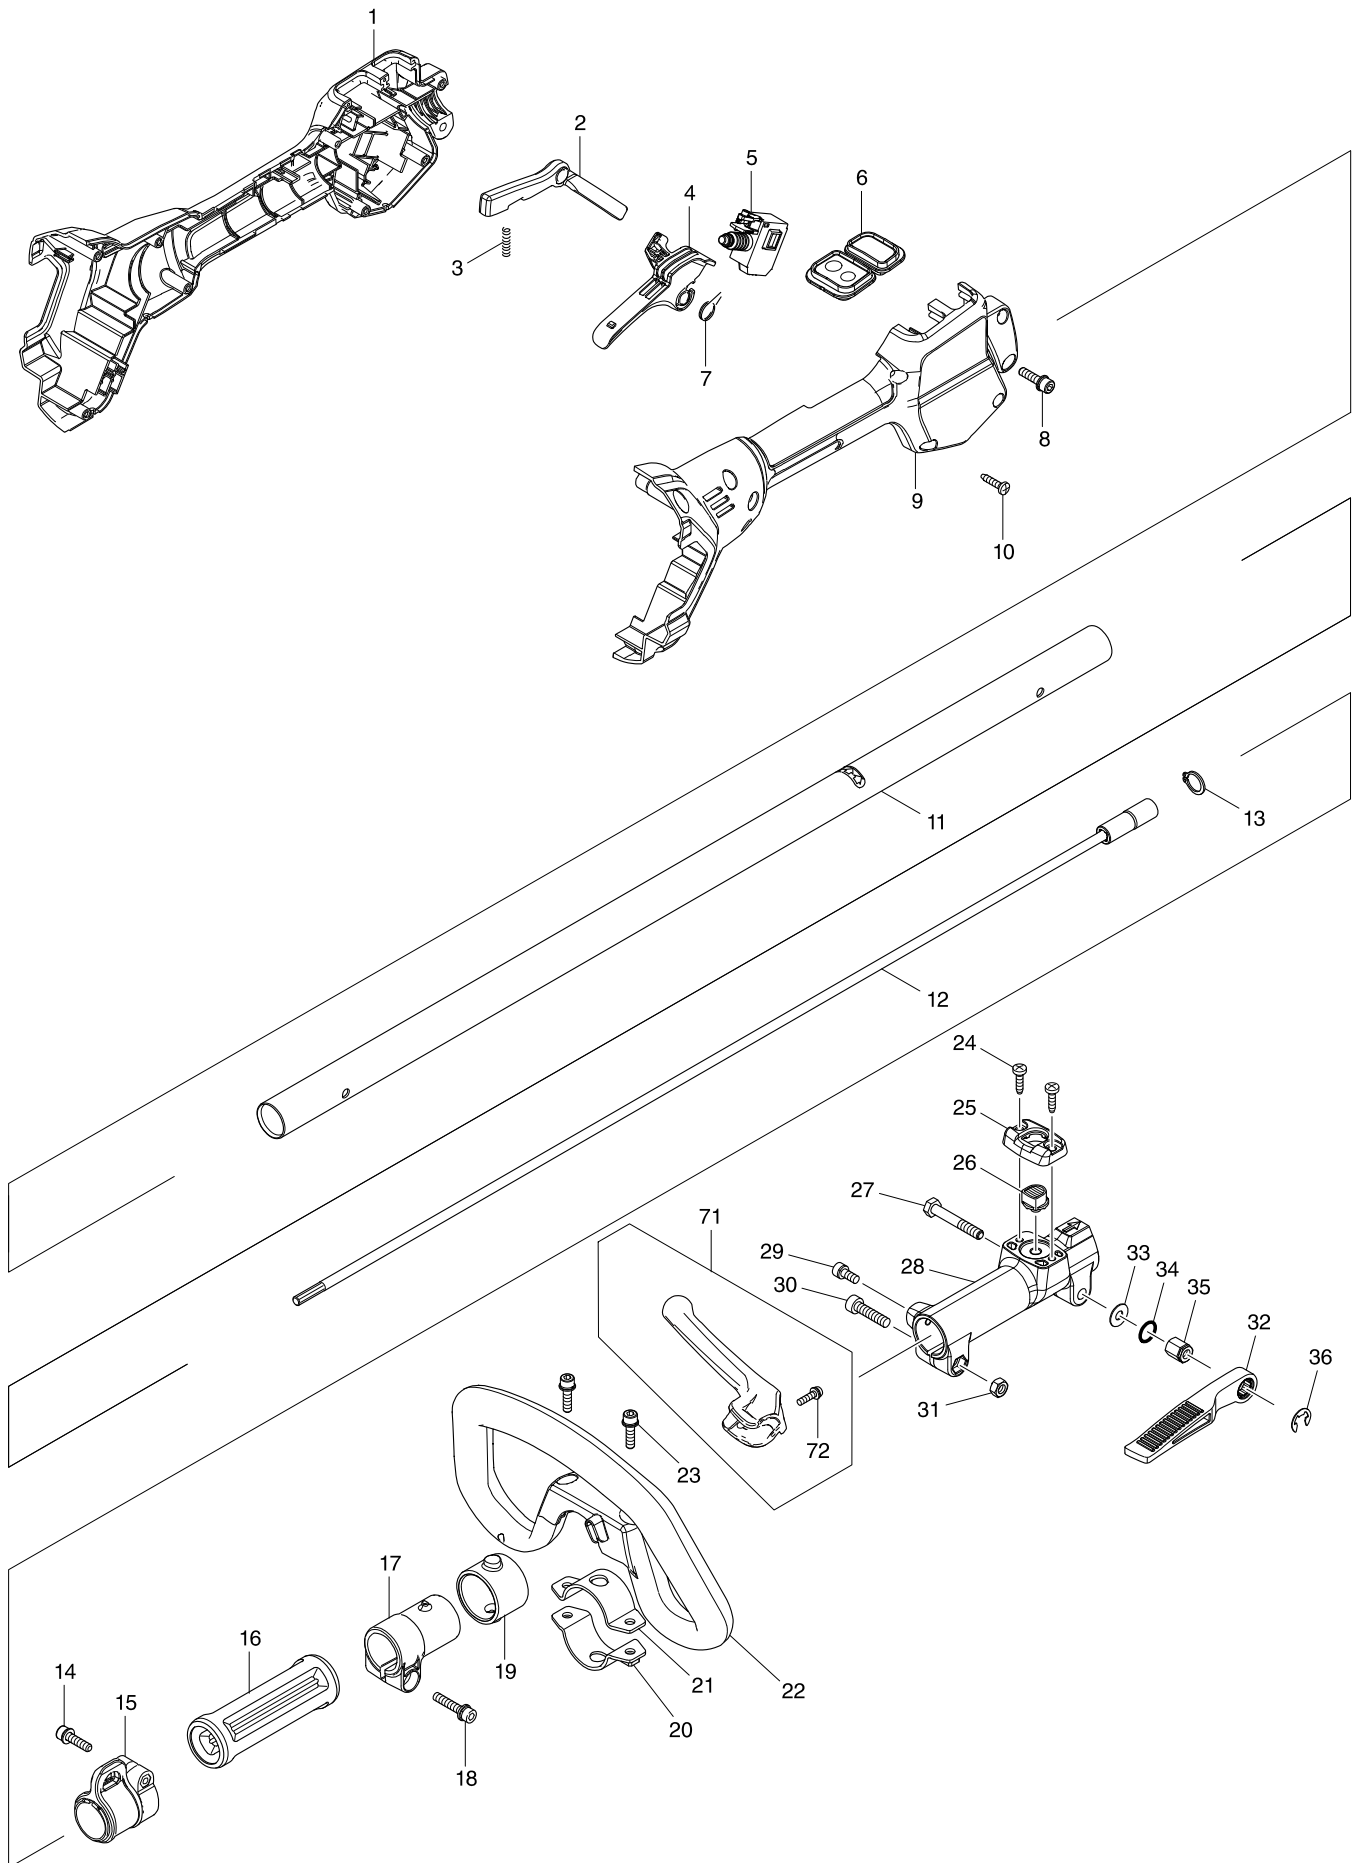

# Modell-Nr. DUX60 AKKU-MULTIFUNKT-ANTRIEB 2X18V

# Modell-Nr. DUX60 AKKU-MULTIFUNKT-ANTRIEB 2X18V

Position	Artikel-Nr.	Beschreibung	I/C	Stk.	N/O	Opt. 1	Opt. 2	Hinweis
001	183G31-7	GRIP SET		1				
C10	931202-6	Mutter M5		1				
D10		INC. 9						
002	457773-0	LOCK OFF LEVER		1				
003	233101-1	Druckfeder 4		1				
004	457771-4	SWITCH LEVER		1				
005	650709-0	SCHALTER C3JW-1-P BHR243		1				
006	144570-0	SUB CONTROLLER COMPLETE		1				
007	233540-5	Spiralfeder 11		1				
008	922233-6	Sechskantschraube M5x20		1				
009	183G31-7	GRIP SET		1				
C10	931202-6	Mutter M5		1				
D10		INC. 1						
010	266326-2	Schraube 4x18		8				
011	141499-1	Rohr B		1				
C10	898125-0	Hinweisschild		1				
012	141238-9	Welle B		1				
013	961052-5	Sicherungsring S-12		1				
014	922233-6	Sechskantschraube M5x20		1				
015	168478-4	Halterung		1				
C10	931202-6	Mutter M5		1				
016	451601-1	Huelse 24		1				
017	457269-1	PIPE HOLDER 24		1				
018	922244-1	Schraube M5x25		1				
019	424942-8	DAMPER		1				
020	347114-7	LOWER CLAMP 35		1				
021	347113-9	UPPER CLAMP 35		1				
022	457772-2	LOOP HANDLE		1				
C10	263005-3	Gummistift 6		1				
023	922233-6	Sechskantschraube M5x20		2				
024	266034-5	Blechschrabe CT 4x16		2				
025	452840-6	Druckknopfabdeckung		1				
026	452839-1	Druckknopf		1				
027	265596-0	Sechskantschraube M6x40		1				
028	318750-6	Werkzeugaufnahme 24		1				
029	922211-6	Innensechskantschraube M5x12		1				
030	922342-1	Innensechskantschraube M6x25		1				
031	931302-2	Mutter M6		1				
032	272268-0	Hebel 94		1				
033	253332-6	Scheibe 6		1				
034	213105-9	O-Ring 11		1				
035	252159-1	Mutter M6		1				
036	961014-3	Sicherungsscheibe E-8		1				
037	922233-6	Sechskantschraube M5x20		1				
038	319609-0	PIPE BRACKET		1				
039	911233-1	Kombi-Schraube M5x20		4				
040	263002-9	Gummistift 4		1				
041	213045-1	O-Ring 6		1				