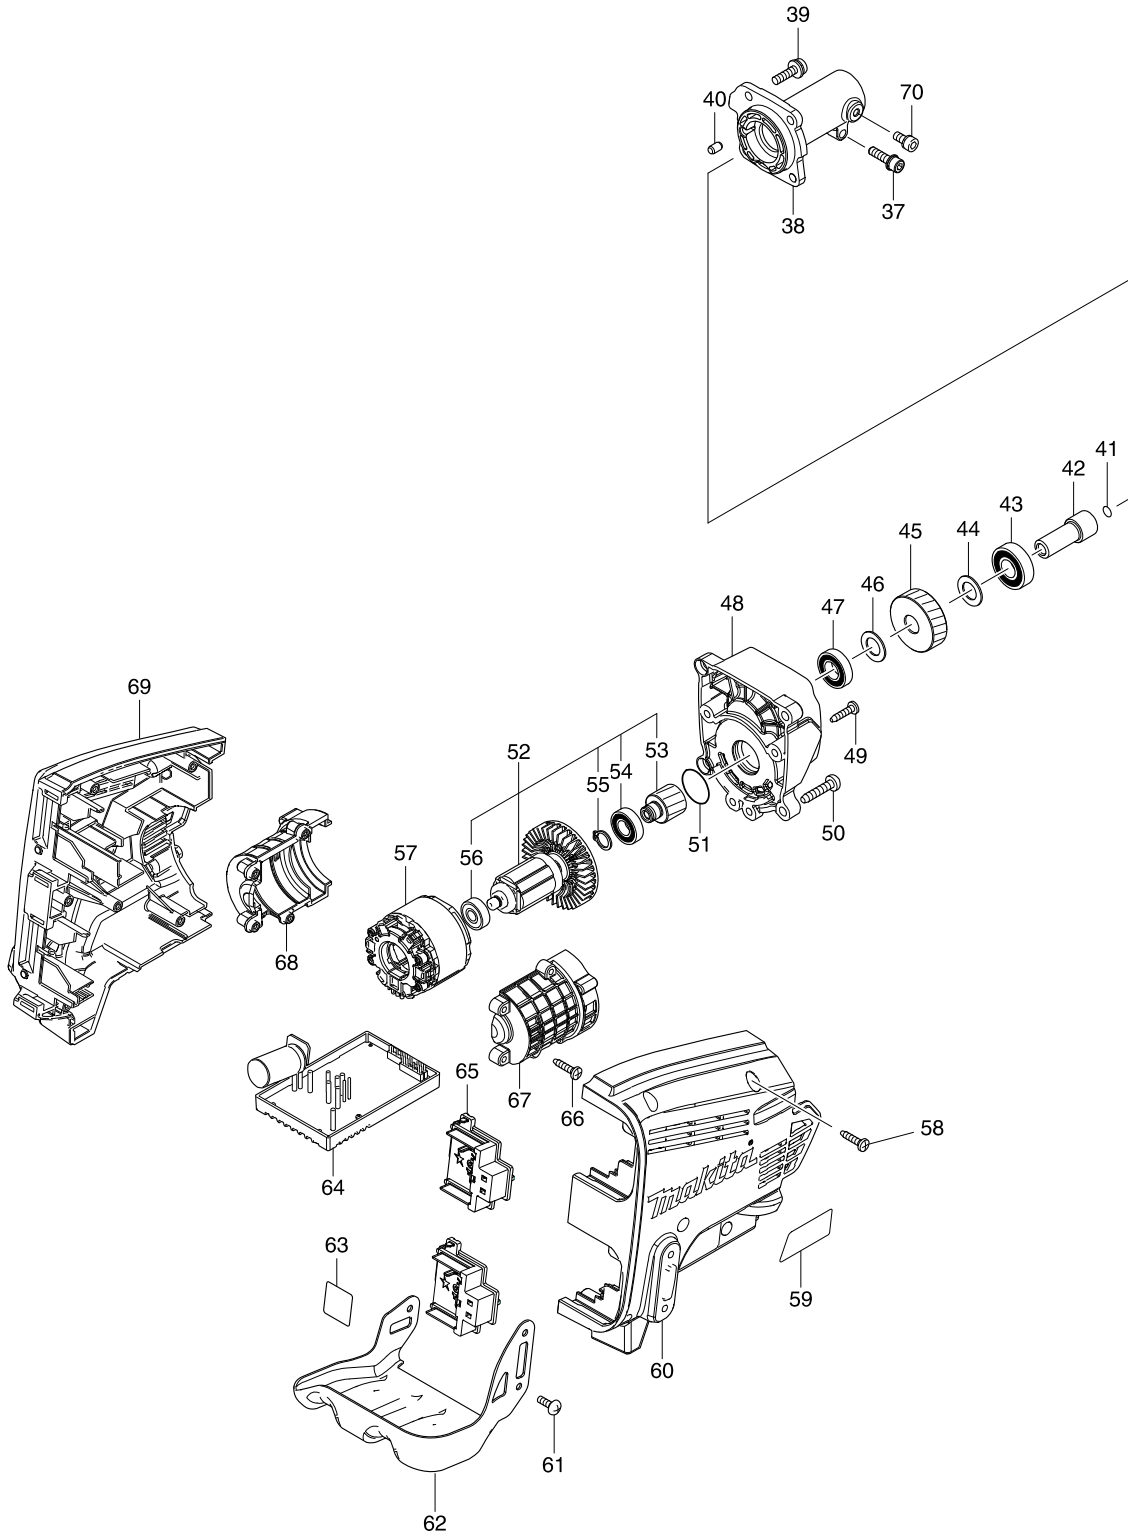

# Modell-Nr. DUX60 AKKU-MULTIFUNKT-ANTRIEB 2X18V

Position	Artikel-Nr.	Beschreibung	I/C	Stk.	N/O	Opt. 1	Opt. 2	Hinweis
001	183G31-7	GRIP SET		1				
C10	931202-6	Mutter M5		1				
D10		INC. 9						
002	457773-0	LOCK OFF LEVER		1				
003	233101-1	Druckfeder 4		1				
004	457771-4	SWITCH LEVER		1				
005	650709-0	SCHALTER C3JW-1-P BHR243		1				
006	144570-0	SUB CONTROLLER COMPLETE		1				
007	233540-5	Spiralfeder 11		1				
008	922233-6	Sechskantschraube M5x20		1				
009	183G31-7	GRIP SET		1				
C10	931202-6	Mutter M5		1				
D10		INC. 1						
010	266326-2	Schraube 4x18		8				
011	141499-1	Rohr B		1				
C10	898125-0	Hinweisschild		1				
012	141238-9	Welle B		1				
013	961052-5	Sicherungsring S-12		1				
014	922233-6	Sechskantschraube M5x20		1				
015	168478-4	Halterung		1				
C10	931202-6	Mutter M5		1				
016	451601-1	Huelse 24		1				
017	457269-1	PIPE HOLDER 24		1				
018	922244-1	Schraube M5x25		1				
019	424942-8	DAMPER		1				
020	347114-7	LOWER CLAMP 35		1				
021	347113-9	UPPER CLAMP 35		1				
022	457772-2	LOOP HANDLE		1				
C10	263005-3	Gummistift 6		1				
023	922233-6	Sechskantschraube M5x20		2				
024	266034-5	Blechschrabe CT 4x16		2				
025	452840-6	Druckknopfabdeckung		1				
026	452839-1	Druckknopf		1				
027	265596-0	Sechskantschraube M6x40		1				
028	318750-6	Werkzeugaufnahme 24		1				
029	922211-6	Innensechskantschraube M5x12		1				
030	922342-1	Innensechskantschraube M6x25		1				
031	931302-2	Mutter M6		1				
032	272268-0	Hebel 94		1				
033	253332-6	Scheibe 6		1				
034	213105-9	O-Ring 11		1				
035	252159-1	Mutter M6		1				
036	961014-3	Sicherungsscheibe E-8		1				
037	922233-6	Sechskantschraube M5x20		1				
038	319609-0	PIPE BRACKET		1				
039	911233-1	Kombi-Schraube M5x20		4				
040	263002-9	Gummistift 4		1				
041	213045-1	O-Ring 6		1				