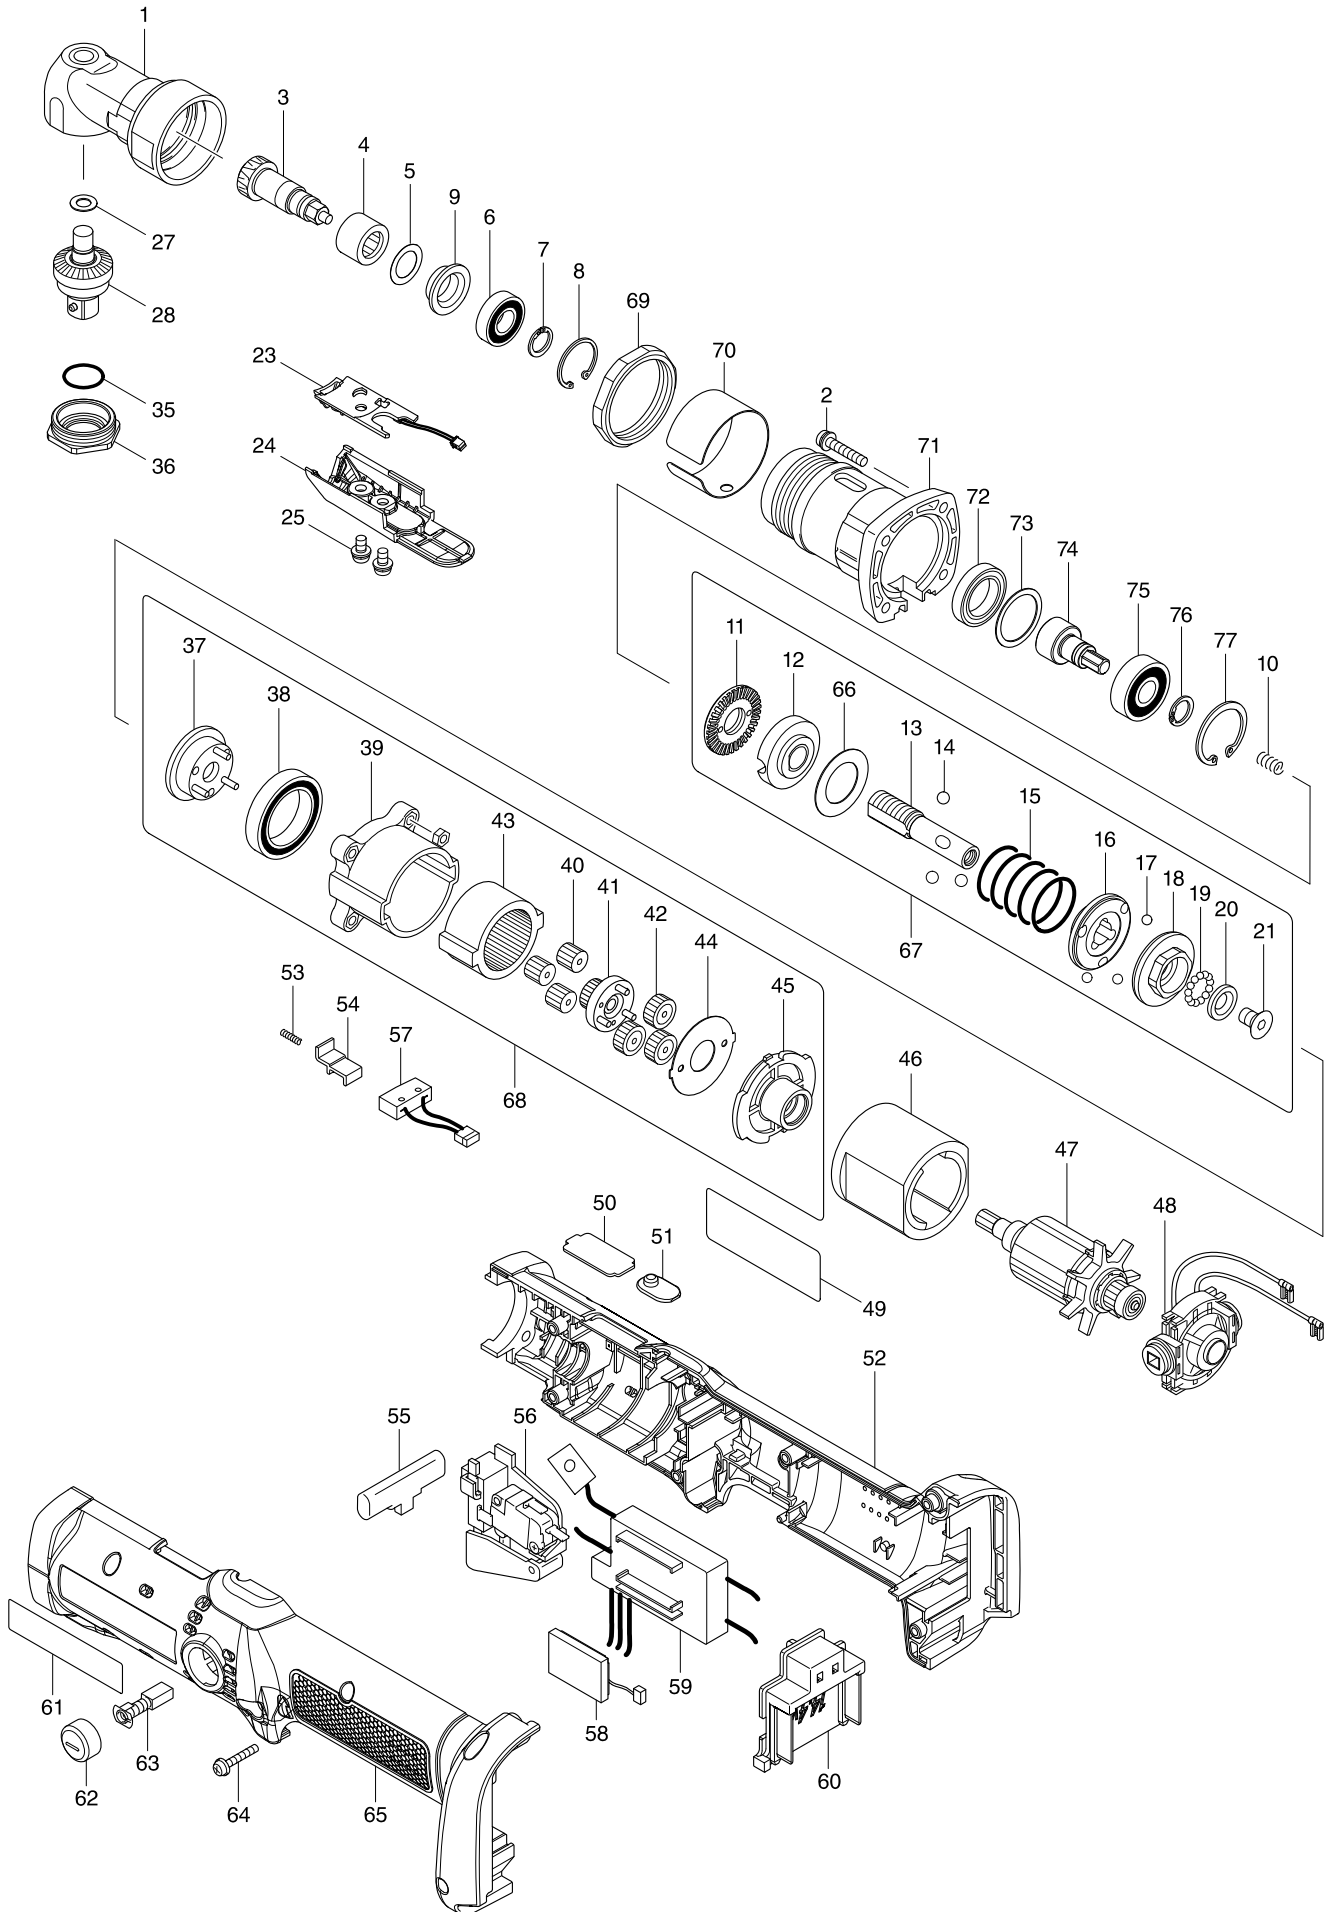

# Modell-Nr. DFL124F AKKU-ABSCHALTSCRAUBER

Position	Artikel-Nr.	Beschreibung	I/C	Stk.	N/O	Opt. 1	Opt. 2	Hinweis
001	144572-6	ANGLE HEAD COMPLETE		1	*			
001-1	126725-9	ANGLE HEAD ASSEMBLY	X	1				
C10	144572-6	ANGLE HEAD COMPLETE		1	*			
C11	144970-4	ANGLE HEAD COMPLETE	O	1				
D10		INC. 3-9,27,28,35,36,69,71-77						
002	265145-3	Kombi-Schraube M4x22		4				
003	227478-4	Kegelrad 9		1				
004	212122-6	Nadellager 1212		1				
005	253312-2	Scheibe 12		1				
006	210057-5	Rillenkugellager 6900LLB		1				
007	961026-6	Sicherungsring S-10		1				
008	962102-9	Sicherungsring R-22		1				
009	345281-2	Ring		1				
010	233019-6	Druckfeder 5		1				
011	324834-0	Sicherungsscheibe		1				
012	158408-3	Einstellring		1				
013	324296-2	Spindel		1				
014	216018-3	Kugel 5.0		3				
015	233357-6	Druckfeder 19B		1				
016	223140-9	Kupplungsscheibe B		1				
017	216024-8	Kugel 4		3				
018	223139-4	Kupplungsscheibe A		1				
019	216019-1	Kugel 3		13				
020	267247-1	Scheibe 7		1				
021	266305-0	Torx Schraube M5x10		1				
023	620396-9	LED CIRCUIT		1				
024	457976-6	SWITCH COVER		1				
025	265171-2	Schraube M4x8		2				
027	253777-8	Scheibe 8		1				
028	154447-1	Spindel A		1				
035	213222-5	O-Ring 15		1				
036	285722-5	Lagerabdeckung		1				
037	153443-6	Planetenradtraeger		1				
038	211375-4	Rillenkugellager 6805LLB		1				
039	418004-2	Getriebegehäuse		1				
C10	931102-0	Mutter M4		4				
040	227050-2	Planetenrad 13		3				
041	153446-0	Sonnenrad 20		1				
042	227051-0	Planetenrad 19		3				
043	227048-9	Hohlrad 47		1				
044	267774-8	Verriegelungsscheibe		1				
045	418003-4	Motorlagerschild		1				
046	638183-2	Dauermagnet		1				
047	619318-4	Anker 14,4V		1				
048	638928-8	LAGERTRÄGER BFL080F-BFL200F		1				
C10	688172-7	Filter		1				
049	853G35-0	DFL124F NAME PLATE		1				
050	345283-8	Platte B		1				