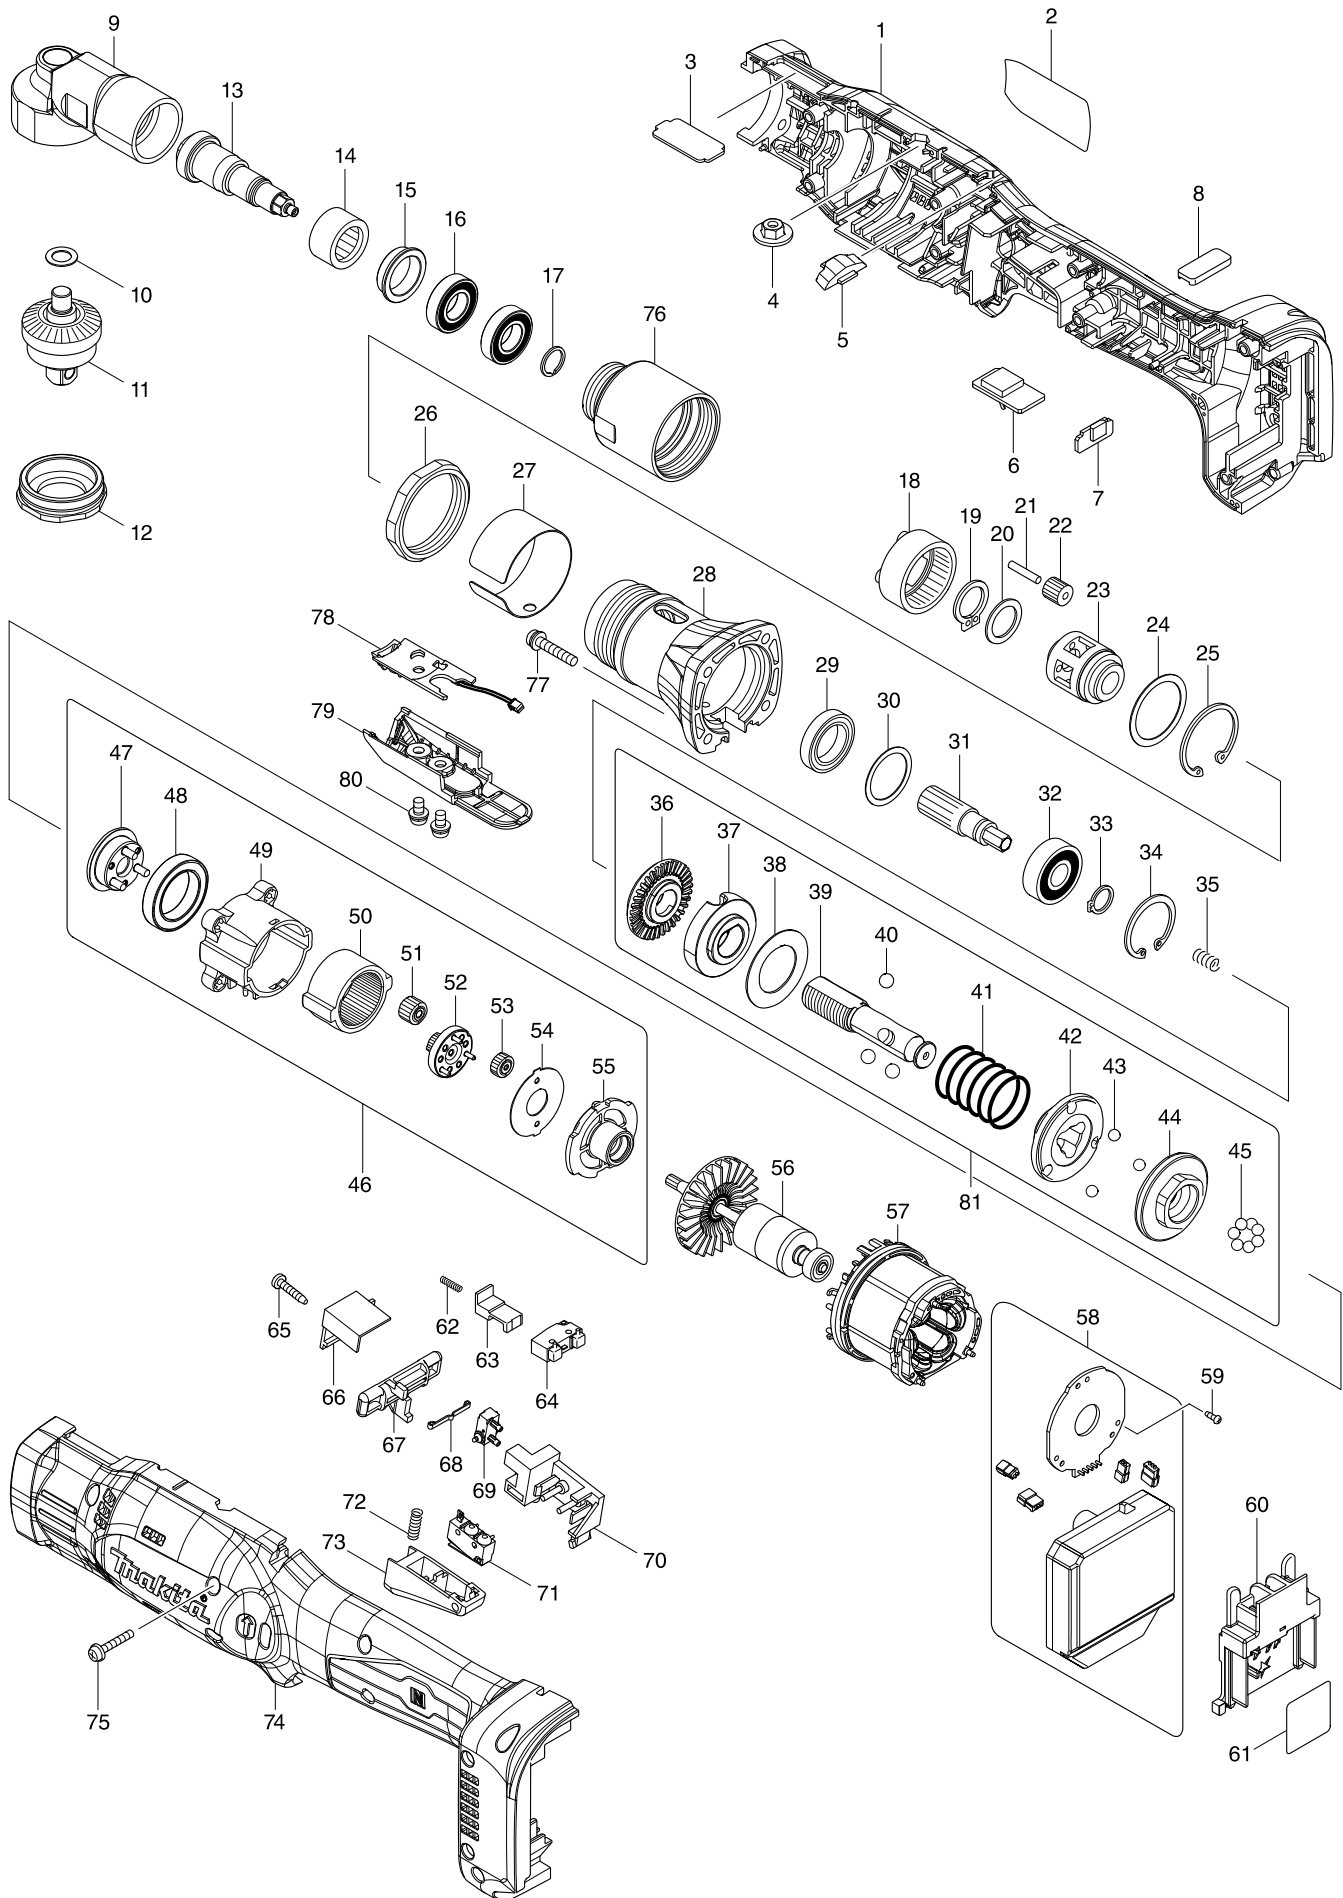

Modell-Nr. DFL403F AKKU-ABSCHALTSCHRAUBER

Modell-Nr. DFL403F AKKU-ABSCHALTSCRAUBER

Seite 1 / 2

Position	Artikel-Nr.	Beschreibung	I/C	Stk.	N/O	Opt. 1	Opt. 2	Hinweis
001	183J44-6	HOUSING SET		1				
C10	263005-3	Gummistift 6		2				
C20	252825-0	INSERT NUT M4-4		4				
C30	931002-4	HEX. NUT M3		8				
D10		INC. 74						
002	854F69-0	DFL403F NAME PLATE		1				
003	345446-6	Platte K		1				
004	252142-8	Mutter M5		1				
005	458391-7	LENS		1				
006	620792-1	BUZZER CIRCUIT		1				
007	620793-9	USB CIRCUIT		1				
008	424827-8	USB COVER		1				
009	143716-5	ANGLE HEAD COMPLETE		1				
010	253777-8	Scheibe 8		1				
011	143714-9	SPINDLE A COMPLETE		1				
012	285739-8	BEARING RETAINER 20-34		1				
013	221589-7	SPIRAL BEVEL GEAR 9		1				
014	212222-2	Nadellager 1612		1				
015	326709-9	SPACER		1				
016	211288-9	BALL BEARING 6901DDW		2				
017	961082-6	Sicherungsring WR-12		1				
018	227120-7	Hohlrad 50		1				
019	961054-1	Sicherungsring S-14		1				
020	253837-6	Unterlagscheibe 14		1				
021	256104-8	Stift 3		5				
022	227138-8	Planetenrad 14		5				
023	310148-3	Planetenradtraeger		1				
024	267127-1	Unterlagscheibe		1				
025	962161-3	Sicherungsring R-32		1				
026	252187-6	Sechskantmutter M36-41		1				
027	345447-4	Ring 38K		1				
028	317808-8	Kupplungsgehaeuse		1				
029	211283-9	Rillenkugellager 6803ZZ		1				
030	267283-7	Scheibe 21		1				
031	227137-0	Zahnwelle 21		1				
032	211088-7	Rillenkugellager 6000DDW		1				
033	961026-6	Sicherungsring S-10		1				
034	962105-3	Sicherungsring R-26		1				
035	233019-6	Druckfeder 5		1				
036	324834-0	Sicherungsscheibe		1				
037	158408-3	Einstellring		1				
038	267276-4	Scheibe 18		1				
039	327086-2	SPINDLE		1				
040	216018-3	Kugel 5.0		3				
041	233357-6	Druckfeder 19B		1				
042	223146-7	Kupplungsscheibe D		1				
043	216024-8	Kugel 4		3				
044	223187-3	CUM F		1				