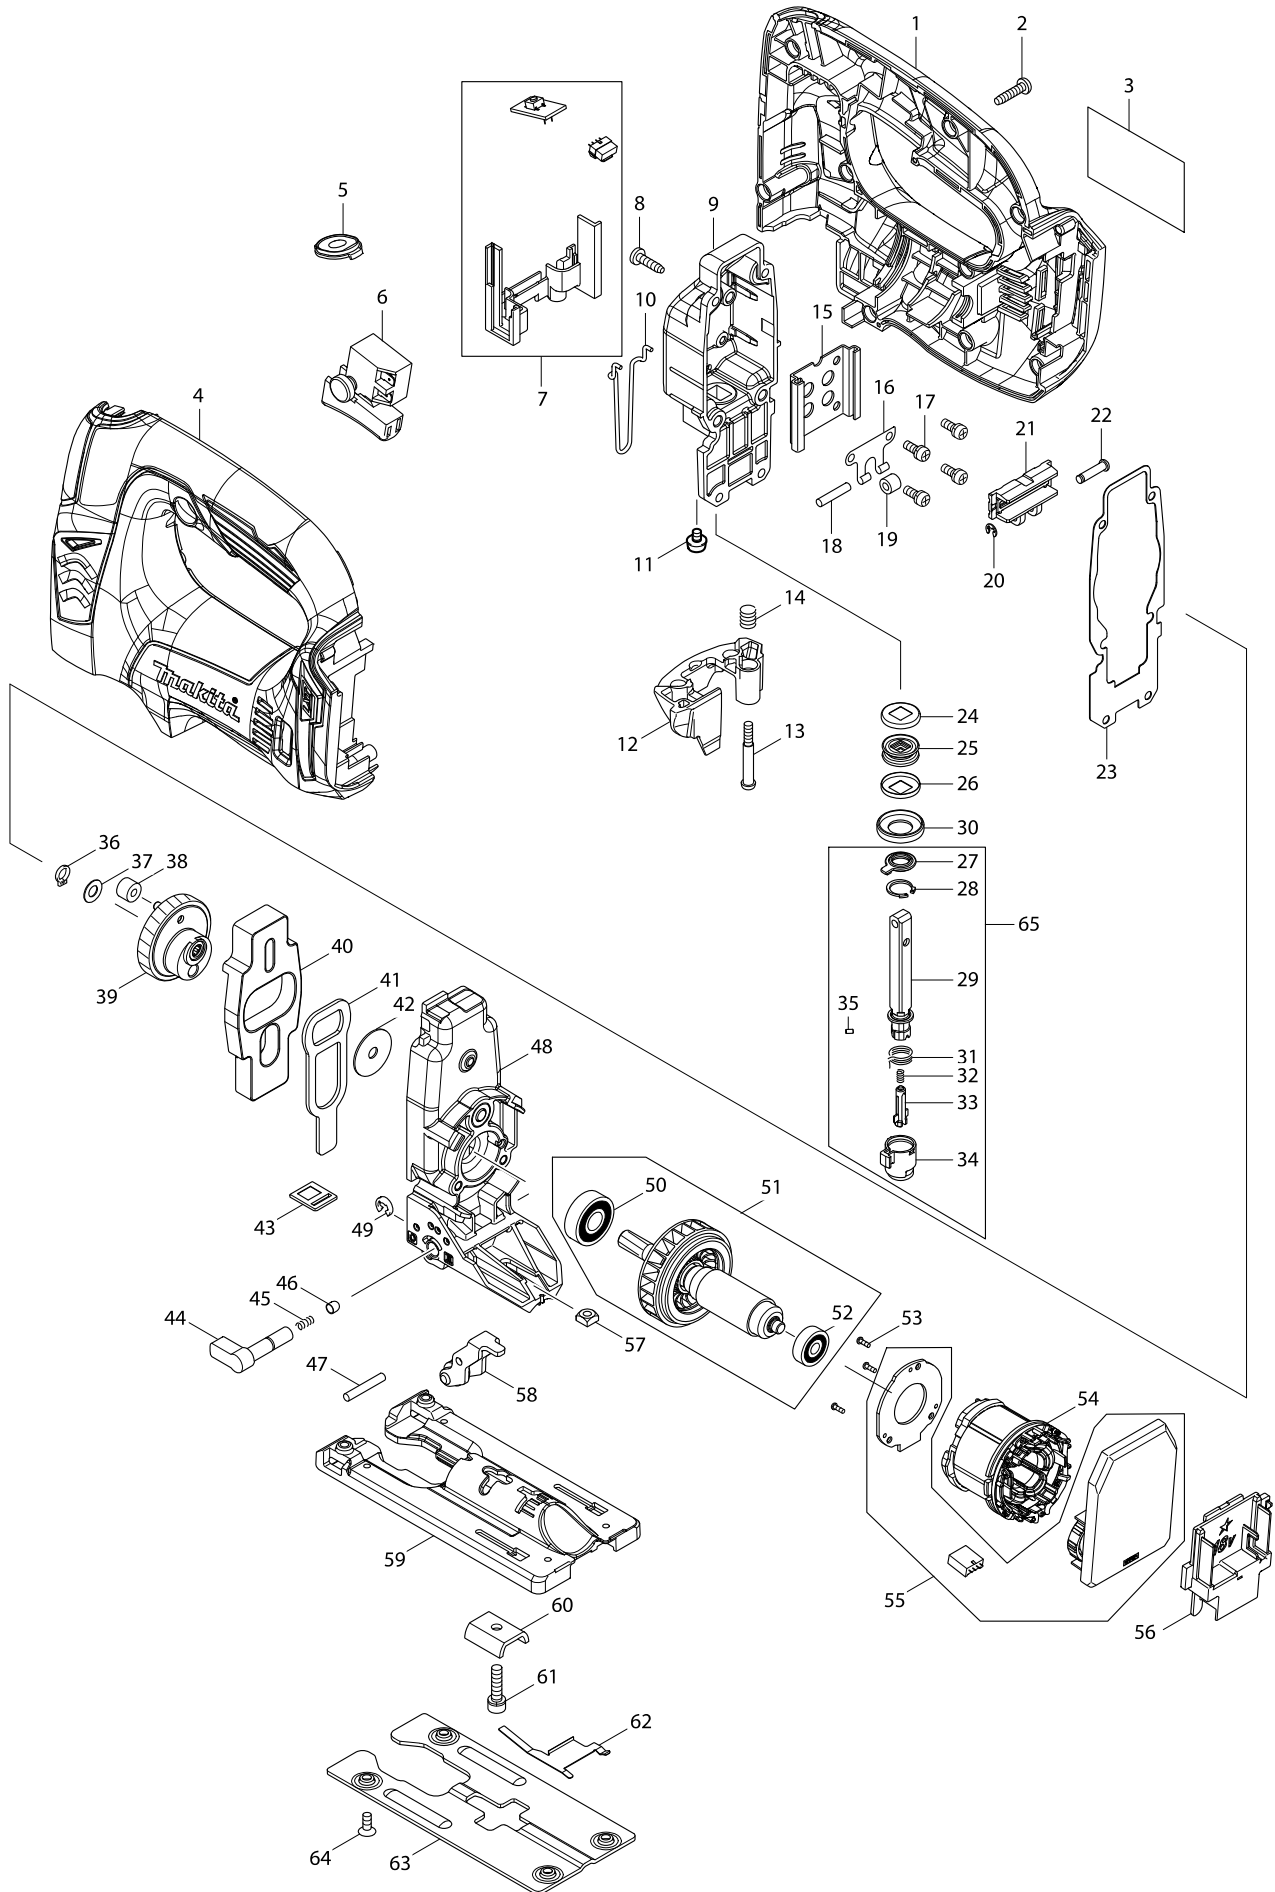

# Modell-Nr. DJV182 AKKU-STICHSÄGE 18V

Position	Artikel-Nr.	Beschreibung	I/C	Stk.	N/O	Opt. 1	Opt. 2	Hinweis
001	187706-8	HOUSING SET		1				
C10	263005-3	Gummistift 6		2				
D10		INC. 4						
002	265995-6	Schraube 4x18		9				
003	814V65-6	DJV182 NAME PLATE		1				
004	187706-8	HOUSING SET		1				
C10	263005-3	Gummistift 6		2				
D10		INC. 1						
005	142303-7	SWITCH PLATE COMPLETE		1				
006	650251-1	SWITCH SGEL106C-4		1				
007	632B56-3	SWITCH UNIT		1				
008	266034-5	Blechschaube CT 4x16		4				
009	142112-4	GEAR HOUSING COVER COMPLETE		1				
010	326302-9	Schutzbuegel		1				
011	911104-2	Kombi-Schraube M4x6		1				
012	454483-0	Werkzeugverriegelung		1				
013	265026-1	Tiefeneinstellschraube M4		1				
014	231659-4	Spiralfeder 6		1				
015	346687-7	Fuehrungshalter		1				
016	232207-2	Blattfeder		1				
017	911111-5	Schraube M4x10		4				
018	256117-9	Stift 4		1				
019	214031-5	Gleitlager 4		1				
020	961017-7	Sicherungsscheibe E-3		1				
021	310548-7	SLIDER		1	*			
021-1	310837-0	SLIDER	<	1				
022	268090-1	Stift 4		1				
023	442195-7	Dichtung		1				
024	267854-0	Scheibe 8		1				
025	421815-6	Staubdichtung 8		1				
026	267854-0	Scheibe 8		1				
027	424569-4	Staubschutz		1				
028	962063-3	Sicherungsring R-13		1				
029	165724-6	ROD		1				
030	257347-5	Ring 21		1				
031	233591-8	Spiralfeder 10		1				
032	233314-4	Druckfeder 4		1				
033	310485-5	Sicherungsstift		1				
034	310547-9	BLADE HOLDER		1				
035	256528-8	Stift 2		1				
036	961002-0	Sicherungsring S-6		1				
037	253715-0	Unterlagscheibe 6		1				
038	212014-9	Nadellager 407		1	*			
038-1	212092-9	NEEDLE BEARING 407	O	1				
039	142109-3	GEAR COMPLETE		1				
040	313260-8	Ausgleichgewicht		1				
041	346688-5	Druckplatte		1				
042	253196-8	Scheibe 6		1				