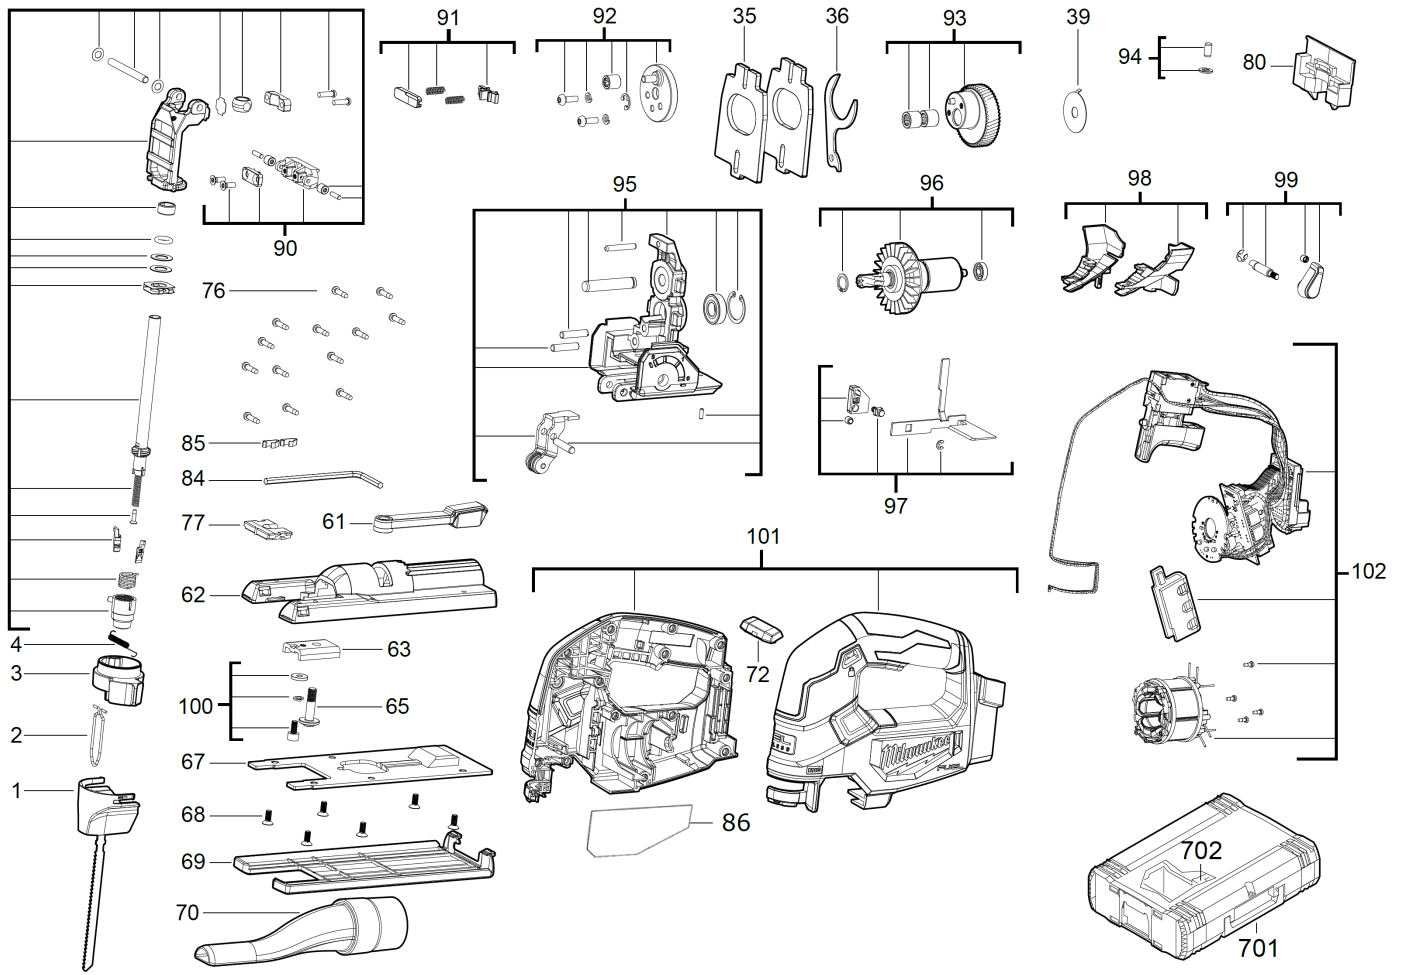

M18FJS-0X BTY. JIGSAW XXX

4933464726 - M18FJS-0X - 4000469259

Position	Quantity	Description	Part number	EAN
0001	1	COVER	4931466420	4058546276379
0002	1	DISTANCE HOLDER	4931454320	4002395286102
0003	1	SHOE REL.LEVER KIT	4931466421	4058546276386
0004	1	SPRING	4931454321	4002395286119
0035	2	ECCENTRIC BEARING	4931454304	4002395284740
0036	1	ECCENTRIC DISC	4931454305	4002395284757
0039	1	WASHER	4931454307	4002395284771
0061	1	CLAMPING LEVER	4931466422	4058546276393
0062	1	GLIDING SHOE	4931466423	4058546276409
0063	1	HOLDING PLATE	4931454313	4002395285433
0065	1	SCREW	4931466424	4058546276416
0067	1	BASE PLATE	4931466425	4058546276423
0068	6	SCREW	4931454315	4002395285457
0069	1	COVER	4931466426	4058546276430
0070	1	DUST EXTRACTION	4931466427	4058546276447
0072	1	PUSH BUTTON	4931466428	4058546276454
0076	13	SCREW	660024030	4002395826957
0077	1	ANT-CHIPPING DEVICE	4931431787	4002395895700
0080	1	GEAR BOX COVER	4931466429	4058546276461
0084	1	HEX WRENCH	4931466430	4058546276478
0085	2	SPRING	4931466431	4058546276485
0086	1	RATING PLATE	4931466432	4058546276492
0090	1	SPINDLE KIT	4931466433	4058546276508
0091	1	BACKING PLATE	4931454328	4002395286188
0092	1	SPACER PLATE	4931466434	4058546276515
0093	1	GEAR	4931466435	4058546276522
0094	1	SEAL	4931454337	4002395286874
0095	1	GEAR BOX ASSY	4931466436	4058546276539
0096	1	MOTOR ASSEMBLY	4931466437	4058546276546
0097	1	BLOWER	4931466438	4058546276553
0098	1	CLUTCH HOUSING	4931466439	4058546276560
0099	1	SHOE REL.LEVER KIT	4931466440	4058546276577
0100	1	COVER-KIT	4931466441	4058546276584
0101	1	HOUSING	4931466442	4058546276591
0102	1	SWITCH	4931466443	4058546276607
0701	1	HD Box 1 - 1pc	4932453385	4002395146376
0702	1	INSERT	4931466444	4058546276614