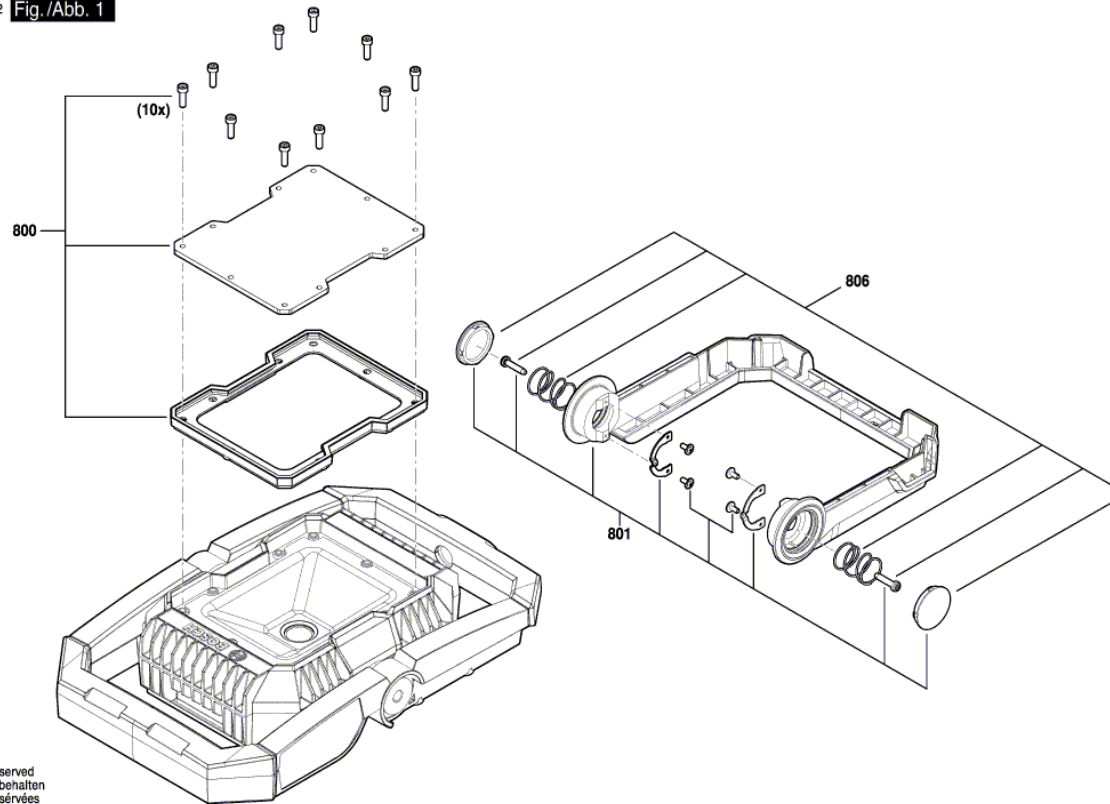

Ersatzteilliste

Artikel	Sachnummer	Beschreibung	Abbildung	Stück
800	1 607 000 C68	Schutzglas	1	1
801	1 607 000 C69	Stützfuss	1	1
806	1 607 000 CR4	Federsatz	1	1

Abbildung - Typ - E

3 601 D46 400
Issue |
Stand | 17-10-12 Fig./Abb. 1