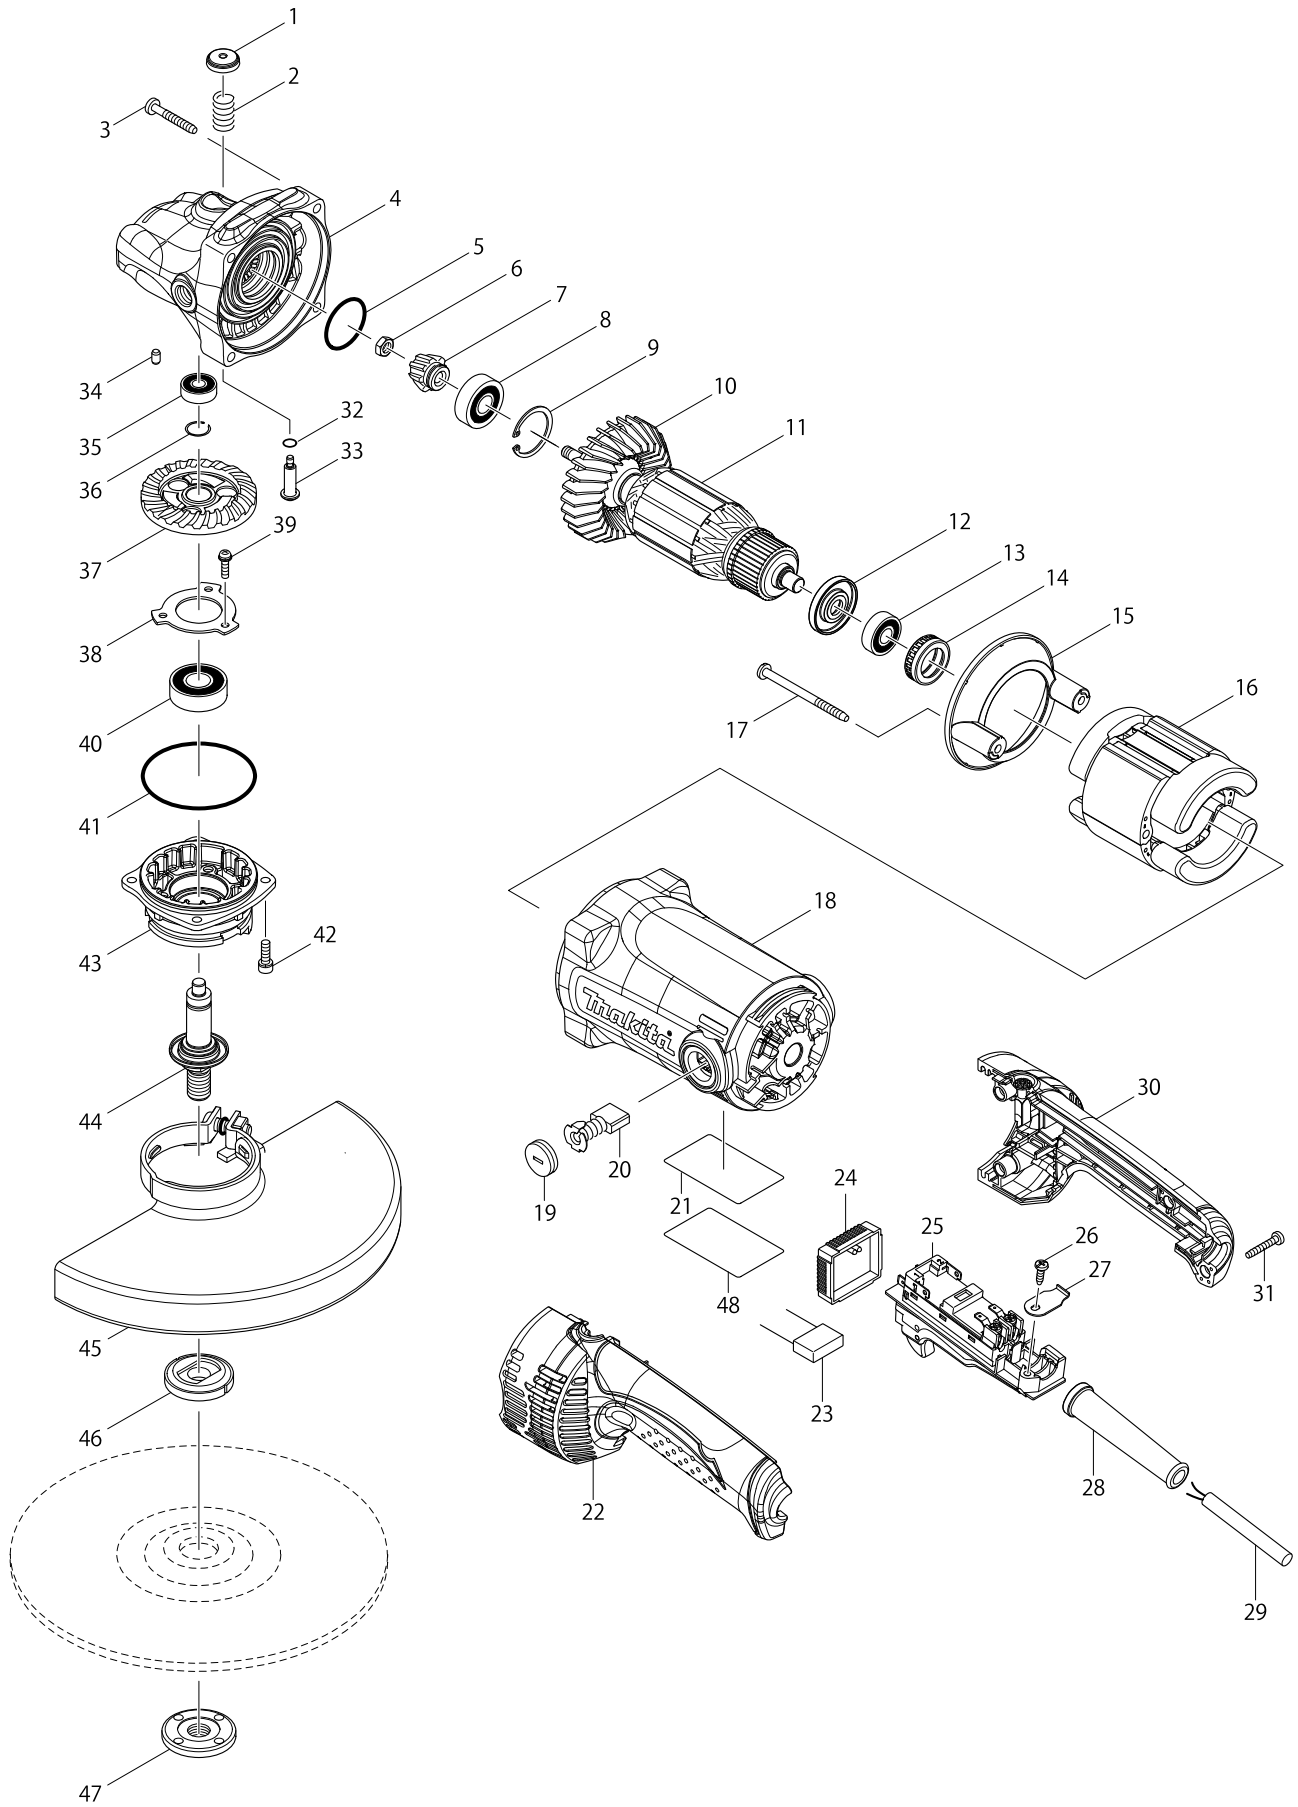

Modell-Nr. GA9050R WINKELSCHLEIFER

Position	Artikel-Nr.	Beschreibung	I/C	Stk.	N/O	Opt. 1	Opt. 2	Hinweis
001	451485-7	Kunststoffkappe		1				
002	233292-8	Druckfeder 12		1				
003	266373-3	Blechschraube 5x35		4	*			
003-1	266012-5	Blechschraube 5x35	O	4				
004	140223-9	Getriebegehäuse		1	*			
C10	262153-5	Filzring 16		1	*			
004-1	143016-3	GEAR HOUSING COMPLETE	<	1				
C10	262153-5	Filzring 16		1				
005	213487-9	O-Ring 31		1				
006	264010-3	Sechskantmutter M7		1				
007	227563-3	Kegelrad 10B		1				
008	211129-9	Rillenkugellager 6201DDW		1	*			
008-1	211137-0	Rillenkugellager 6201LLU	<	1				
009	257965-9	Sicherungsring INT R-32		1				
010	240120-0	LÜFTERRAD 80 GA9050		1				
011	518747-7	Anker		1				
D10		INC. 10,12,13						
012	681657-2	Isolierscheibe		1				
013	210059-1	Rillenkugellager 6000DDW		1				
014	421490-8	Gummihülse 26		1				
015	451480-7	Feldabdeckung		1				
016	527700-2	Feld		1				
C10	654098-5	Anschlussfeder		2				
017	266389-8	Blechschraube 5x70		2				
018	140222-1	Motorgehäuse		1				
C10	643707-1	Kohlebuerstenhalter		2				
019	643700-5	Buerstenkappe 7-18		2				
020	191957-7	Kohlebuersten CB-204		1				
021	867573-4	Typenschild GA9050R		1				
022	188849-9	Griffschalen-Set		1				
C10	423404-3	Schaumgummi		1				
C20	451488-1	Linse		1				
D10		INC. 30						
023	645088-9	Kondensator		1				
024	631944-9	Elektronik		1				
025	650107-8	Schalter TG08-2300-013		1				
026	266385-6	Blechschraube 4x14		1	*			
026-1	266192-7	Schraube M4x14	O	1				
027	687169-3	Kabelklemmplatte		1				
028	682574-9	Knickschutz 10-90		1				
029	665865-3	Anschlussleitung		1				
030	188849-9	Griffschalen-Set		1				
C10	423404-3	Schaumgummi		1				
C20	451488-1	Linse		1				
D10		INC. 22						
031	266374-1	Blechschraube 4x25		4	*			
031-1	265999-8	Blechschraube 4x25	O	4				
032	213026-5	O-Ring 7		1				