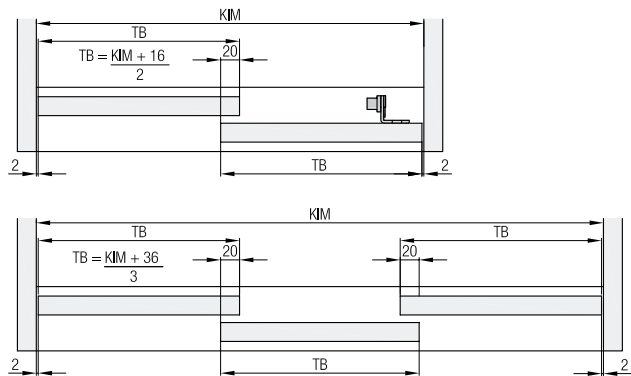

Sada kování pro 2-3 dřevěné dveře do 35 kg, Horní pojezdová kolejnice k přišroubování, skrytá dřevěným nebo hliníkovým klipovým zakrytím. Tlumení volitelné. Design Mixslide

výpočty

příklad zabudování

20 H MS

35 H MS