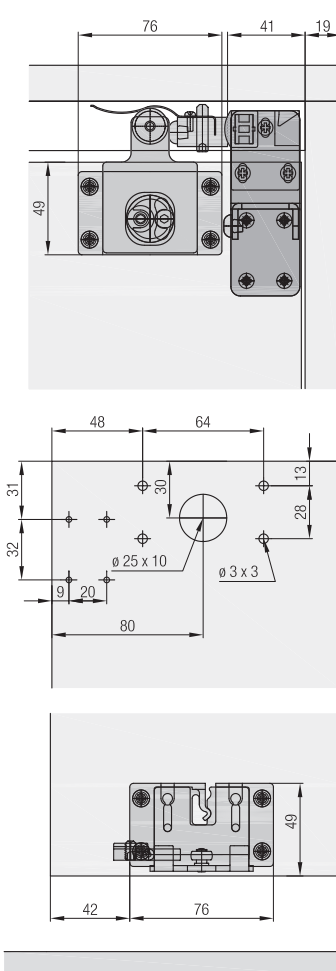

Sada kování pro 2-3 dřevěné dveře do 35 kg, Horní pojezdová kolejnice k přišroubování, skrytá dřevěným nebo hliníkovým klipovým zakrytím. Tlumení volitelné. Design Mixslide

výpočty

příklad zabudování

20 H MS

35 H MS