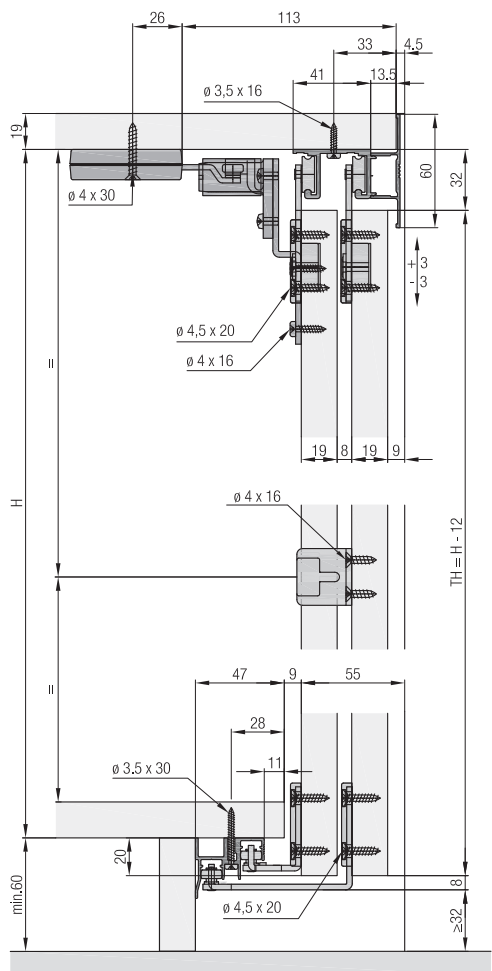

Sada kování pro 2-3 dřevěné dveře do 35 kg, Horní pojezdová kolejnice k přišroubování, skrytá dřevěným nebo hliníkovým klipovým zakrytím. Tlumení volitelné. Design Mixslide

výpočty

příklad zabudování

20 H MS

35 H MS