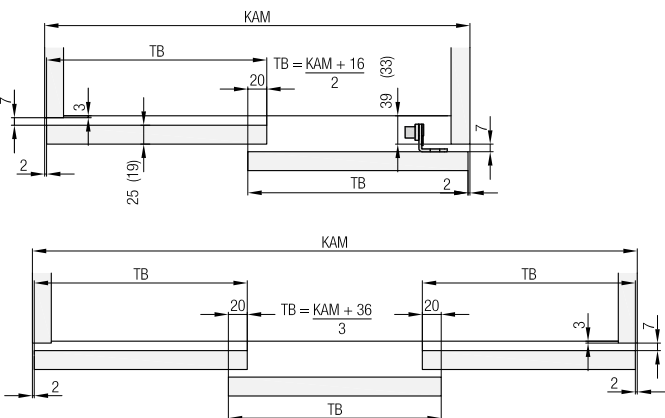

Sada kování pro 2-3 dřevěné dveře (19/25 mm) do 50 kg. Spodní pojezdová kolejnice k přišroubování.

### Design Mixslide s tlumením

výpočty

příklad zabudování