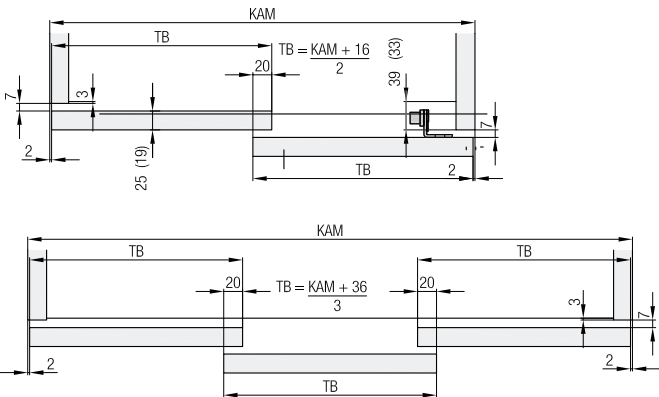

Sada kování pro 2-3 dřevěné dveře (19/25 mm) do 50 kg. Spodní pojezdová kolejnice k přišroubování.

Design Mixslide bez tlumení

výpočty

příklad zabudování