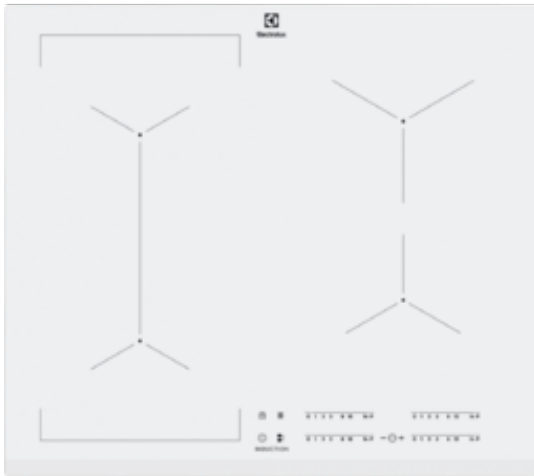

EIV63440BW Ugradna ploča

Spojite zone za više prostora pomoću funkcije Bridge

Indukcijska ploča 700 Bridge omogućuje kombiniranje dvije zasebne zone kuhanja za stvaranje jedne velike površine. S automatski usklađenim postavkama temperature i vremena idealna je za pripremu na planchama ili u posudama za pečenje.

Spojite zone za više prostora pomoću funkcije Bridge

Funkcija Bridge omogućuje vam da kombinirate dvije zasebne zone kuhanja kako biste stvorili jednu veliku površinu. S automatski usklađenim postavkama temperature i vremena idealna je za pripremu na pločama plancha ili u posudama za pečenje.

Prilagođeno za posuđe uz samoodređivanje veličina zona Infinite

Infinite zone sa samoodređivanjem veličine prilagođavaju se loncima. Zone nude potpunu pokrivenost, za svaku veličinu lonca, grijući bez gubitaka. Uživajte u točnosti i efikasnosti kuhanja uz zone sa samoodređivanjem veličine.

Technical Specs :

- Dimenzija, mm : 590x520
- Oznake na upravljačkoj ploči : elektronske, na staklu
- LED boja : crvena
- Funkcija kontrola : 3 koraka rezidualne topline, zvučni signal, automatsko zagrijavanje, pojačivač, sigurnosno zaključavanje za zaštitu djece, tajmer za odbrojavanje vremena, eko tajmer, funkcija zaključavanja, Left Bridge, minutni podsjetnik, Pause, isključivanje zvuka, tajmer
- Maksimalna priključna snaga, W : 7350
- Maksimalna snaga plina, W : 0
- Sigurnosna zaštita plinskih plamenika : automatsko isključivanje
- Dimenzija ploče za kuhanje : 44x560x490
- Promjer otvora za ugranju, mm : 5
- Duljina kabela, m : 1.5
- Snaga, W / promjer, mm - sprijeda lijevo : 2300/3200W/210mm
- Snaga, W / promjer, mm - lijevo straga : 2300/3200W/210mm
- Snaga, W / promjer, mm - sprijeda desno : 1400/2500W/145mm
- Snaga, W / promjer, mm - desno straga : 1800/2800W/180mm
- Indikator preostale topline : 4
- PNC without spaces : 949596832
- Product Partner Code : E - Generic Partner All