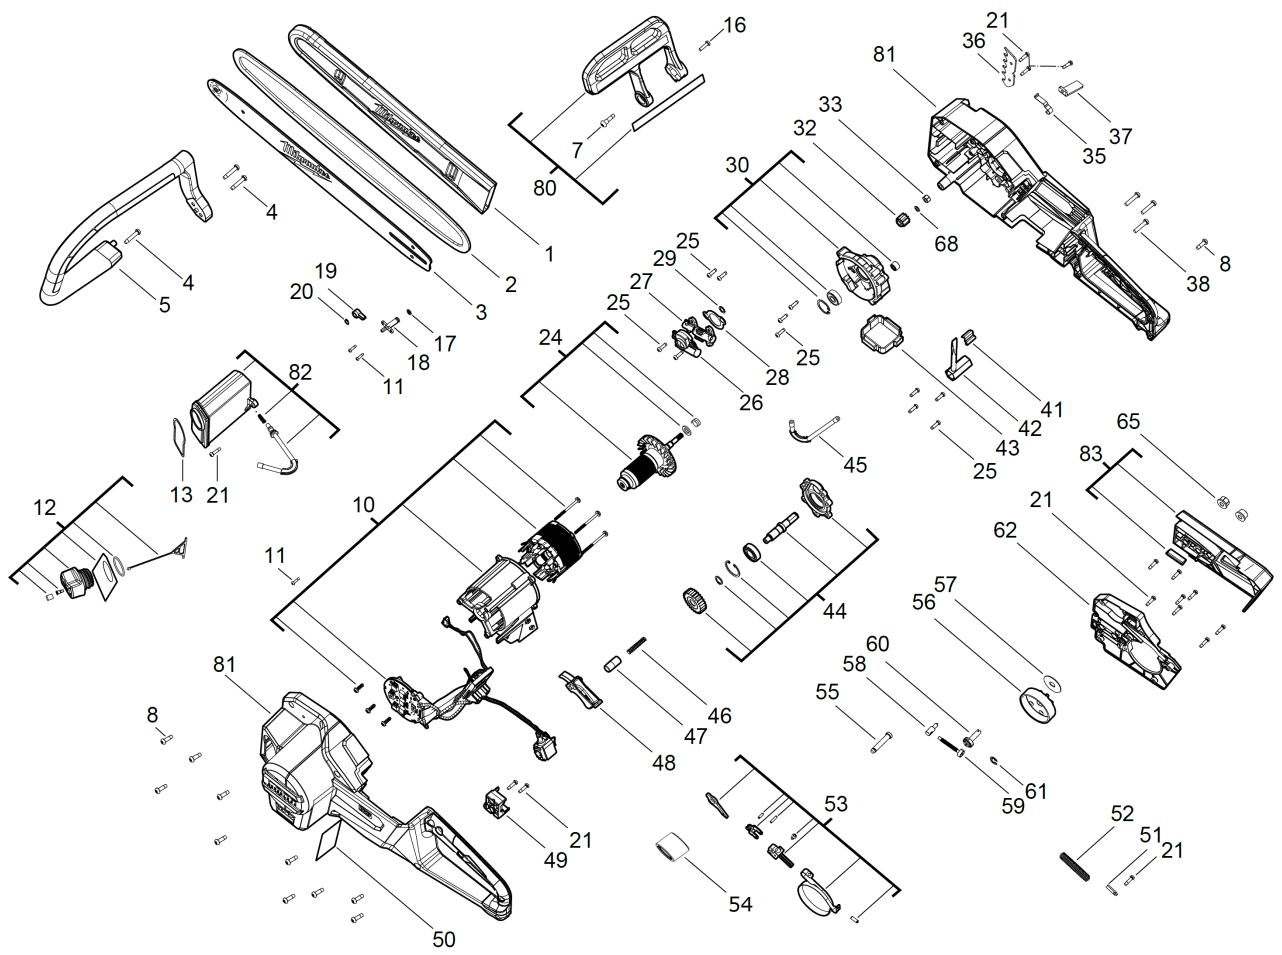

M18FCHS-121B BTY.CHAINSAW IN2

4933464223 - M18FCHS-121B - 4000467837

Position	Quantity	Description	Part number	EAN
0001	1	GUARD	4931465906	4058546240066
0003	1	CHAINSAW SWORD	4931469379	4058546285999
0004	3	SCREW	4931454838	4058546020125
0005	1	HANDLE	4931465907	4058546240073
0007	1	SCREW	4931465908	4058546240080
0008	11	SCREW	4931465909	4058546240097
0010	1	ELECTRONIC	4931465910	4058546240103
0011	3	SCREW	4931436686	4002395258260
0012	1	CAP	4931465911	4058546240110
0013	1	SEAL RING	4931465912	4058546240127
0016	1	SCREW	4931465913	4058546240134
0017	1	O-RING	4931465914	4058546240141
0018	1	CONNECTOR	4931465915	4058546240158
0019	1	SWITCH	4931465916	4058546240165
0020	1	HOLDING RING	4931465917	4058546240172
0021	15	SCREW	660024030	4002395826957
0024	1	ROTOR	4931465918	4058546240189
0025	11	SCREW	4931435150	4002395859948
0026	1	DUST CAP	4931465919	4058546240196
0027	1	OIL PUMP	4931465920	4058546240202
0028	1	SEAL	4931465921	4058546240219
0029	1	WASHER	4931465922	4058546240226
0030	1	GEAR BOX	4931465923	4058546240233
0032	1	PINION	4931465924	4058546240240
0033	1	NUT	4931465925	4058546240257
0035	1	SPRING	4931465926	4058546240264
0036	1	WASHER	4931465927	4058546240271
0037	1	CORE LIFTER RING	4931465928	4058546240288
0038	3	SCREW	4931465929	4058546240295
0041	1	WRENCH	4931465930	4058546240301
0042	1	WRENCH	4931465931	4058546240318
0043	1	WIRE STRAP	4931465932	4058546240325
0044	1	GEAR BOX COVER	4931465933	4058546240332
0045	1	WIRE	4931465934	4058546240349
0046	1	SPRING	4931465935	4058546240356
0047	1	BUTTON	4931465936	4058546240363
0048	1	TRIGGER	4931465937	4058546240370
0049	1	SWITCH RETAINER	4931465938	4058546240387
0050	1	RATING PLATE	4931465939	4058546240394
0051	1	RETAINING PLATE	4931465940	4058546240400
0052	1	SPRING	4931465941	4058546240417
0053	1	STOP WASHER	4931465942	4058546240424
0054	1	BUSH	4931465943	4058546240431
0055	1	BOLT	4931465944	4058546240448
0056	1	DRIVING ROLL	4931465945	4058546240455
0057	1	WASHER	4931465946	4058546240462
0058	1	SCREW	4931465947	4058546240479
0059	1	SCREW	4931465948	4058546240486
0060	1	SCREW	4931465949	4058546240493
0061	1	SLEEVE	4931436401	4002395250295