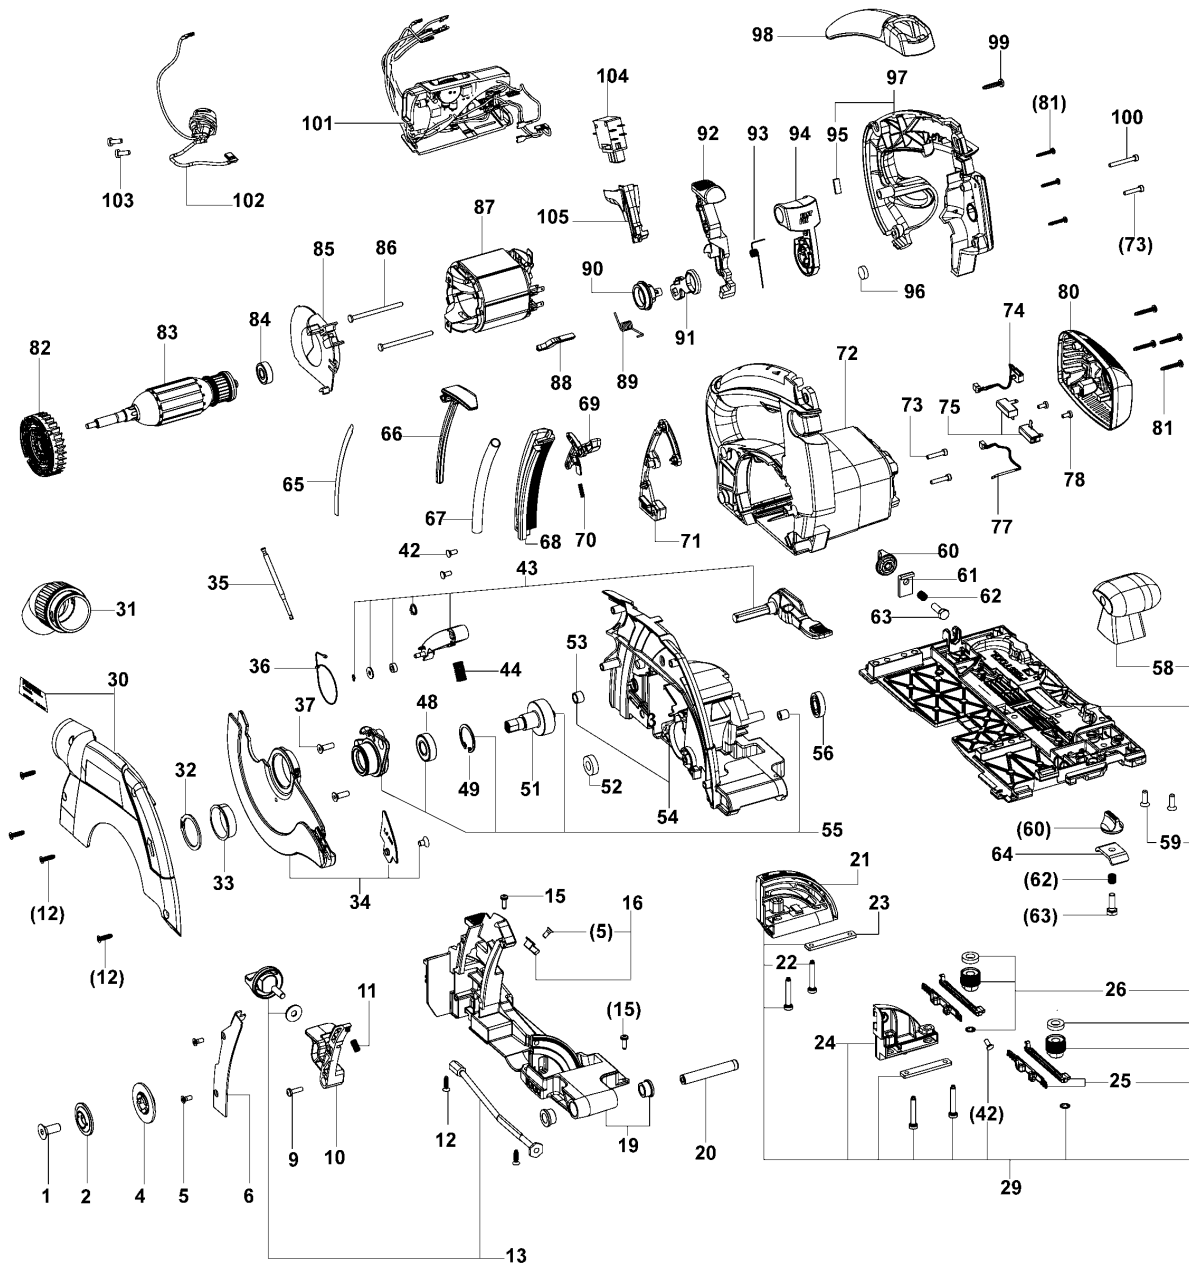

10008474 - HK 55 EBQ-Plus 230V

| Pos | Teile-Nr. | Benennung | Menge |
|------------|------------------|---------------------------|--------------|
| 1 | 459186 | Senkschraube M8 x 18 | 1 |
| 2 | 10014832 | Gegenflansch | 1 |
| 4 | 10014834 | Spannflansch | 1 |
| 5 | 228736 | Senkschraube M4 x 10 | 3 |
| 6 | 10019254 | Führungsblech | 1 |
| 9 | 445566 | Linsenschraube M4 x 14 | 1 |
| 10 | 10007407 | Rastbolzen | 1 |
| 11 | 10014877 | Druckfeder | 1 |
| 12 | 10012927 | Schraube | 6 |
| 13 | 10018751 | Klemmschraube | 1 |
| 15 | 476787 | Linsenschraube | 2 |
| 19 | 203125 | Träger | 1 |
| 20 | 10002634 | Bolzen | 1 |
| 21 | 10008229 | Schwenksegment | 1 |
| 22 | 10014865 | Zylinderschraube | 4 |
| 23 | 10000916 | Leiste | 2 |
| 24 | 10008230 | Schwenksegment | 1 |
| 25 | 200173 | Gleitbacken | 1 |
| 26 | 200174 | Stellrad | 2 |
| 29 | 10018745 | Führungsplatte | 1 |
| 30 | 10023120 | Deckel | 1 |
| 31 | 202096 | Winkelstück CLEANTEC | 1 |
| 32 | 10012383 | Sicherungsring | 1 |
| 33 | 10008221 | Buchse | 1 |
| 34 | 10018744 | Pendelschutzhaube | 1 |
| 35 | 10017179 | Zugfeder | 1 |
| 36 | 10007875 | Litze | 1 |
| 37 | 10019153 | Senkschraube | 2 |
| 42 | 400014 | Senkschraube 4,0 x 10 mm | 3 |
| 43 | 10018752 | Bedienhebel | 1 |
| 44 | 464334 | Druckfeder | 1 |
| 48 | 401134 | Rillenkugellager | 1 |
| 49 | 401244 | Sicherungsring | 1 |
| 51 | 495798 | Getriebewelle | 1 |
| 52 | 10008387 | Pufferring | 1 |
| 53 | 459254 | Zylinderlager | 1 |
| 54 | 10018743 | Gehäuse | 1 |
| 55 | 10018742 | Lagerflansch | 1 |
| 56 | 401133 | Rillenkugellager | 1 |
| 58 | 10018750 | Zusatzhandgriff | 1 |
| 59 | 439494 | Senkschraube 5,0 x 16 mm | 2 |
| 60 | 440712 | Drehknopf M6 | 2 |
| 61 | 10012382 | Blech | 1 |
| 62 | 444754 | Druckfeder | 2 |
| 63 | 402234 | Sechskantschraube M6 x 18 | 2 |
| 64 | 621566 | Pratze | 1 |
| 65 | 10020219 | Aufkleber | 1 |
| 66 | 10008313 | Führungselement | 1 |
| 67 | 10020191 | Druckfeder | 1 |