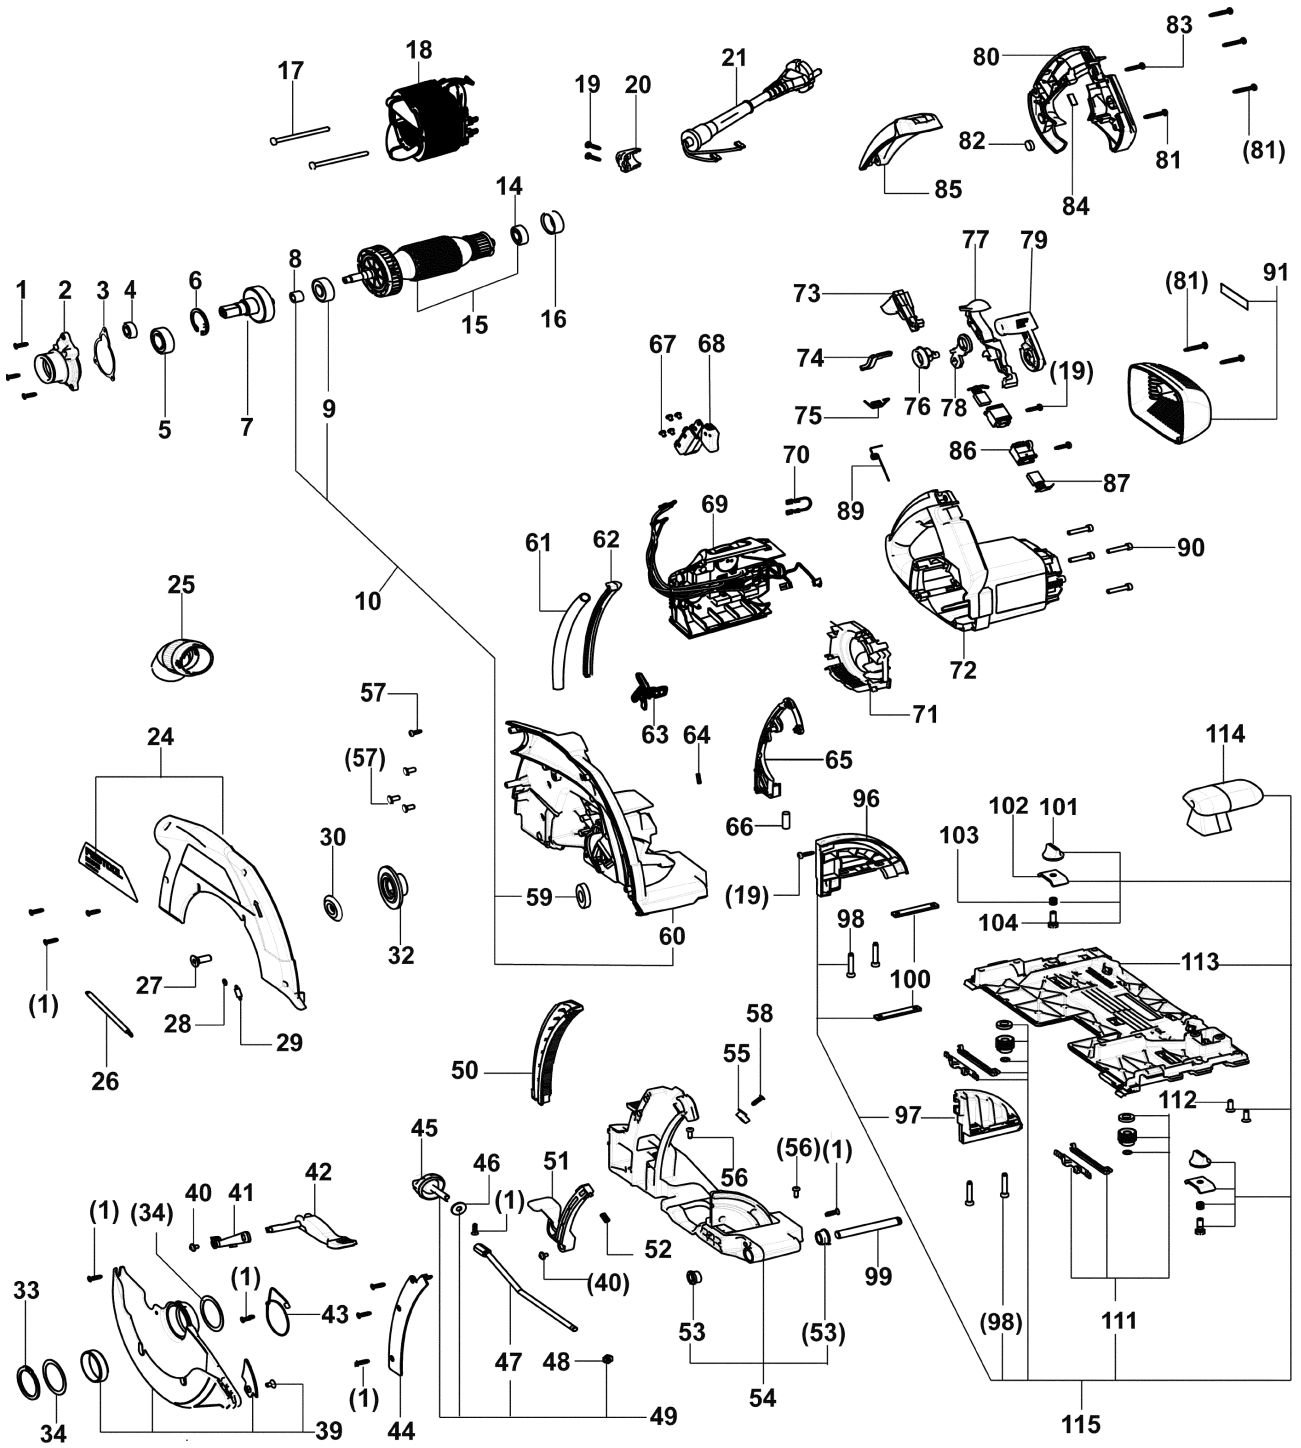

768000 - HK 85 EB

Pos	Teile-Nr.	Benennung	
1	400710	Schraube 4,0 x 15 mm	
2	10007136	Lagerflansch	
3	10023872	Flanschdichtung	
4	228559	Rillenkugellager	
5	203775	Rillenkugellager	
6	614794	Sicherungsring	
7	10008381	Spindel	
8	617880	Lager	
9	620008	Lager	
10	769907	Gehäusedeckel	
14	789573	Rillenkugellager	
15	769906	Anker	
16	775630	Lagerbuchse	
17	228709	Linsenschraube 5,0 x 70 mm	
18	10007234	Stator	
19	625697	Schraube 4 x 16 mm	
20	10008379	Klemmung	
21	10017502	Netzleitung	
23	10012931	Typenschild	
24	707689	Abdeckung	
25	202096	Winkelstück CLEANTEC	
26	10007174	Feder	
27	459186	Senkschraube M8 x 18	
28	10008394	Spannscheibe	
29	10008395	Feder	
30	10019334	Gegenflansch	
32	10007155	Spannflansch	
33	10008393	Sicherungsring	
34	10008398	Distanzscheibe	
39	10008402	Pendelschutzhaube	
40	10008062	Bundschraube	
41	10013116	Hebel	
42	10008405	Bedienhebel	
43	10008397	Litze	
44	10019761	Blech	
45	479857	Drehknopf	
46	625662	Unterlegscheibe	
47	10011929	Stange	
48	10018570	Klemmscheibe	
49	10018570	Klemmscheibe	
50	10008391	Tiefenskala	
51	10008374	Rasthebel	
52	10014877	Druckfeder	
53	459181	Bundbuchse	
54	200804	Träger	
55	10006864	Schnittanzeiger	
56	476782	Gewindestift M5 x 4	
57	400014	Senkschraube 4,0 x 10 mm	
58	228736	Senkschraube M4 x 10	
59	10008387	Pufferring	