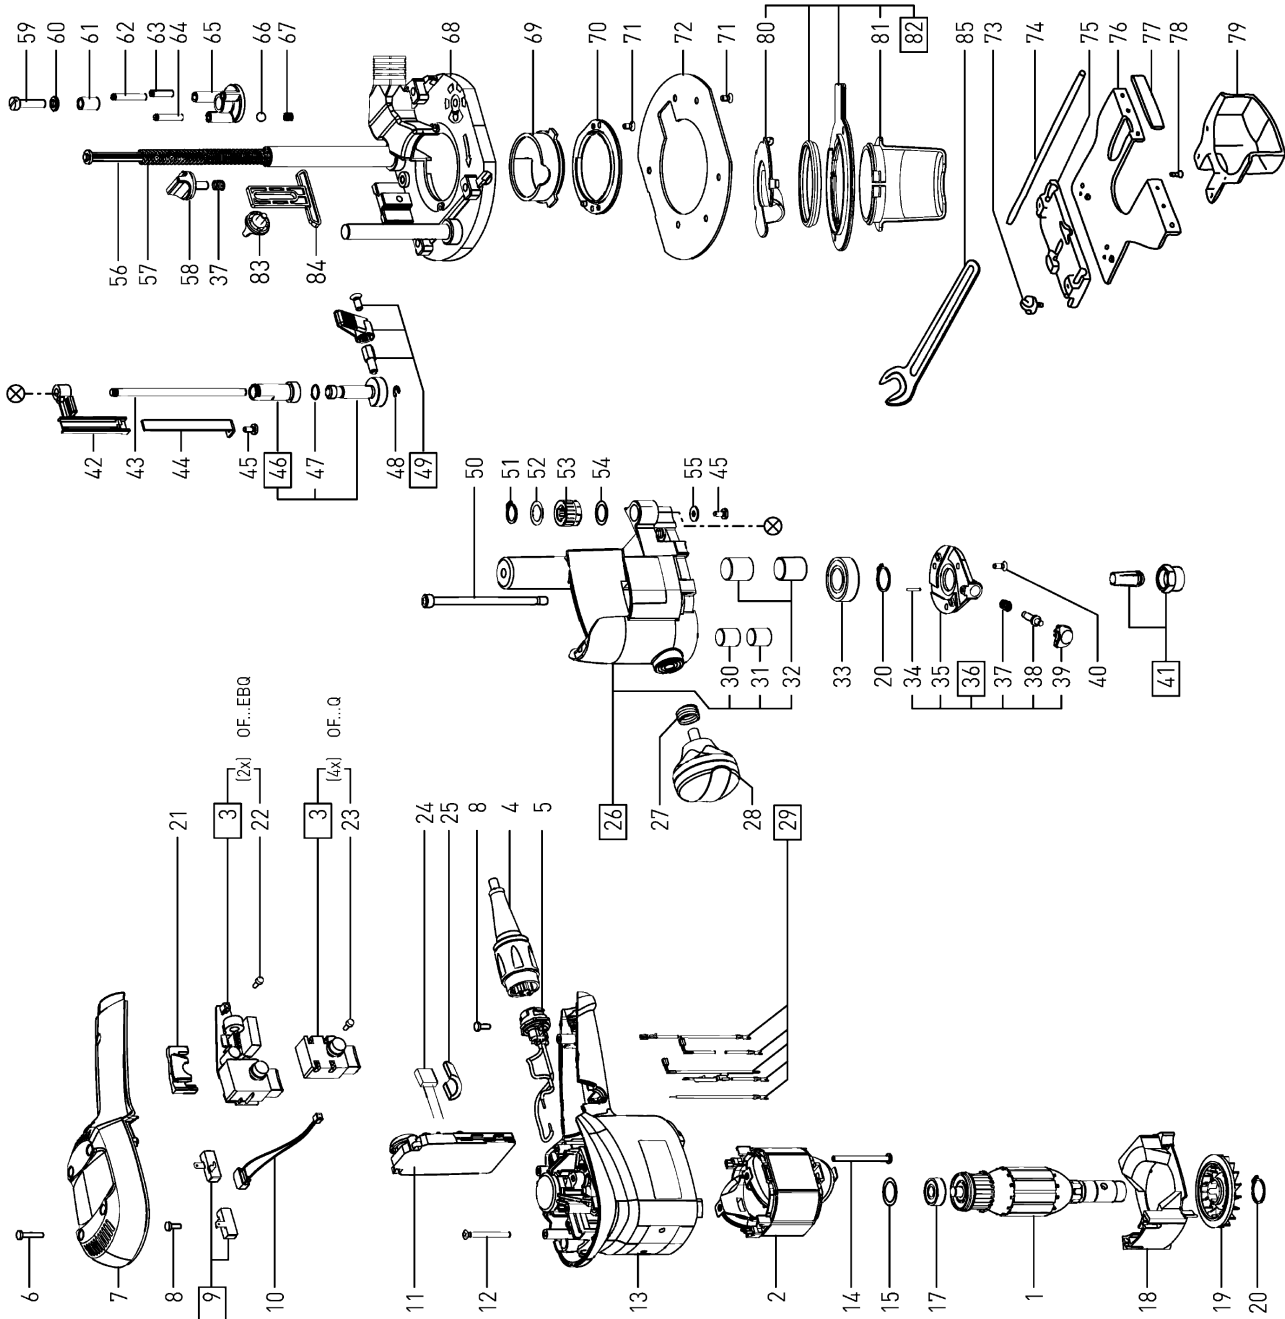

490536 - OF 1010 EBQ 230V

Pos	Teile-Nr.	Benennung	Menge
1	492040	Anker 230 V	1
2	491885	Feldpaket 230 V	1
3	490136	Schaltermodul	1
4	203914	plug it-Kabel	1
5	489926	Steckergehäuse 120-230V	1
6	400584	Linsenschraube 3,5 x 16 mm	5
7	463090	Gehäusedeckel	1
8	219031	Linsenschraube 3,5 x 10 mm	4
9	488579	Kohlehalter (Paar) 230V	1
10	457920	Tachospule	1
11	490144	Electronic 230-240V	1

6.8.2019

70	437322		
71	228737	Senkschraube M4 x 8	8
72	436477	Platte	1
73	436195	Drehknopf	2
74	451754	Rundführung	2
75	483449	Führung	1
76	437225	Anschlag	1
77	437478	Auflage	2
78	219102	Senkschraube 4,0 x 10 mm	2
79	437307	Spänefanghaube	1
80	493414	Abdeckung	1
81	467468	Haube	1
82	493180	Spanfänger	1
83	436195	Drehknopf	1
84	438608	Abstützung	1
85	772049	Gabelschlüssel SW 19	1