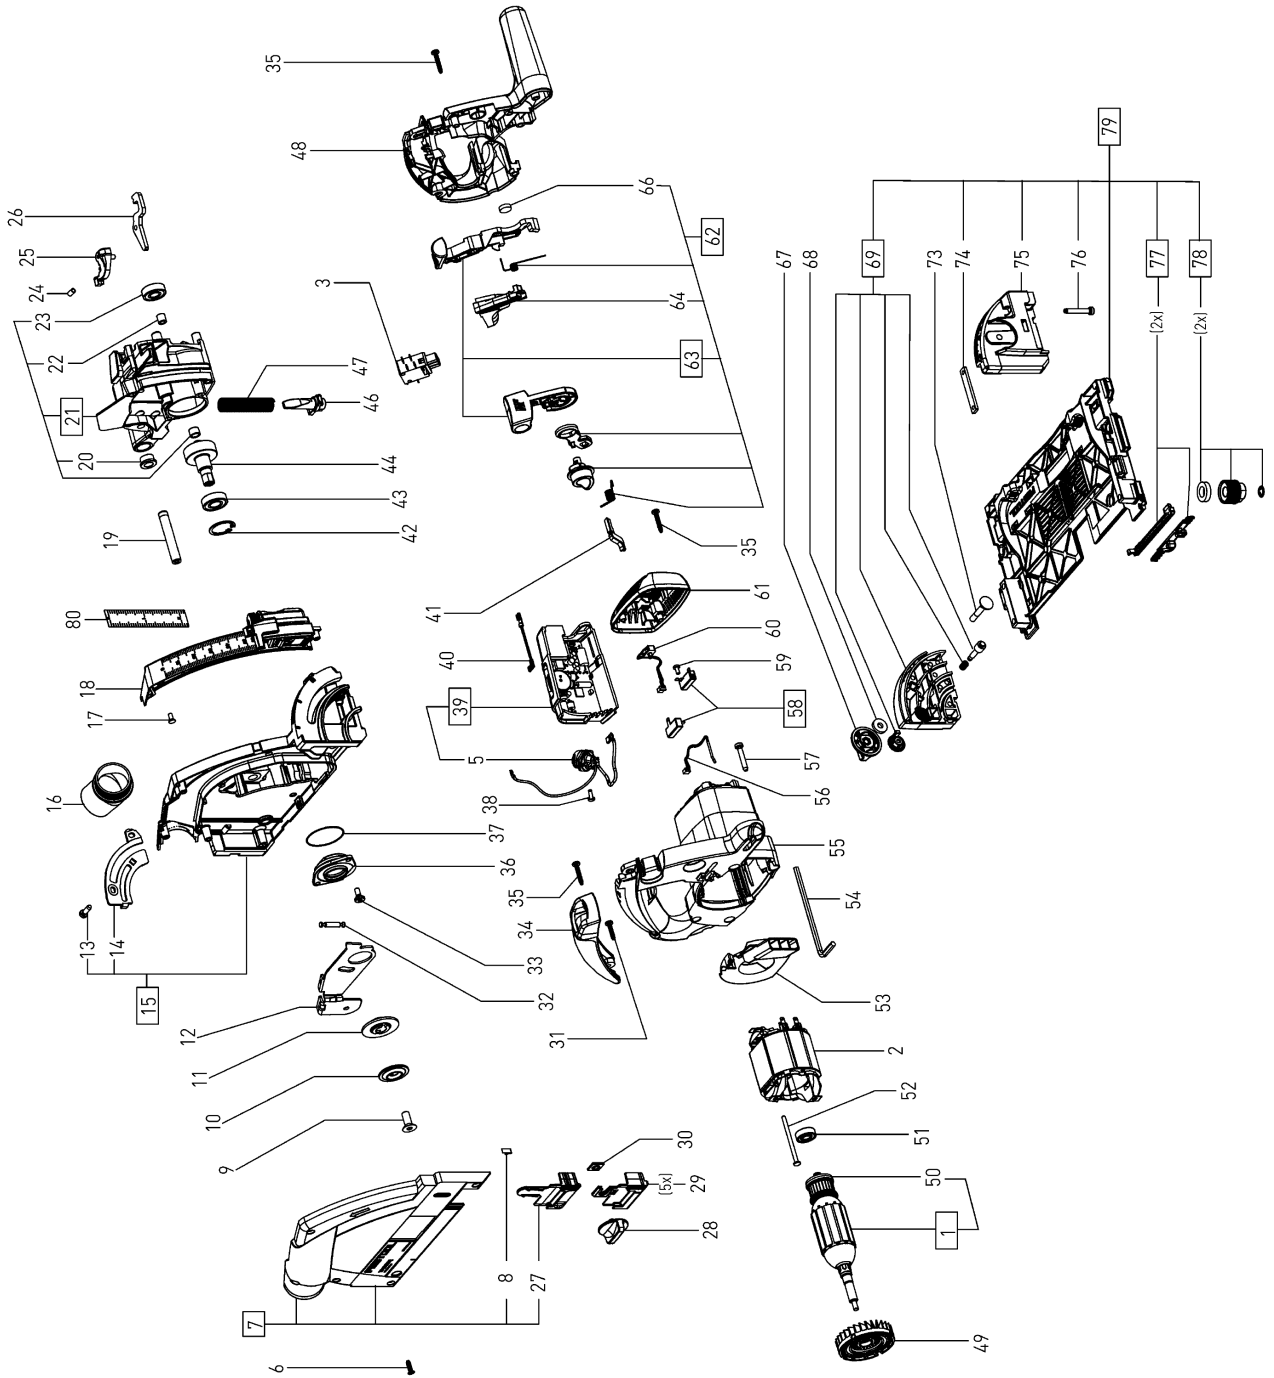

500898 - TS 55 REBQ 230V

Pos	Teile-Nr.	Benennung	Menge
1	491743	Anker 230V EQ / EBQ	1
2	491713	Feldpaket 230V EQ / EBQ	1
3	491703	Schalter 230 V	1
5	491716	Steckergehäuse 230 V	1
5	491725	Steckergehäuse 120V	1
6	400710	Schraube 4,0 x 15 mm	5
7	499323	Deckel	1
8	466084	Feder	1
9	459186	Senkschraube M8 x 18	1
10	10014832	Gegenflansch	1
11	10014834	Spannflansch	1
12	10000418	Keil	1
13	10016393	Linsenschraube	2
14	10000164	Blechsegment	1
15	10017862	Schutzhaube	1
16	202096	Winkelstück CLEANTEC	1
17	400014	Senkschraube 4,0 x 10 mm	5
18	10001569	Tiefenanschlag	1
19	10002634	Bolzen	1
20	459181	Bundbuchse	2
21	499283	Getriebegehäuse	1
22	410223	Nadelhülse	1
23	228798	Rillenkugellager	1
24	459225	Druckfeder	1
25	459224	Rasthebel	1
26	459229	Hebel	1
27	499012	Sichtfenster	1
28	481984	Drehknopf	1
29	499011	Splitterschutz	1
30	462760	Mutter	1
31	228567	Linsenschraube 4,0 x 20 mm	1
32	10000568	Zugfeder	1
33	453547	Bundschraube	2
34	459226	Softgriff	1
35	400695	Linsenschraube 4,0 x 25 mm	8
36	459185	Lagerflansch	1
37	459253	O-Ring	1
38	219031	Linsenschraube 3,5 x 10 mm	2
39	204693	Elektronik	1
41	459222	Rastbolzen	1
42	401244	Sicherungsring	1
43	401576	Rillenkugellager	1
44	495798	Getriebewelle	1
46	10018287	Zapfen	1
47	459187	Druckfeder	1
48	10007029	Griff	1
49	459199	Ventilator	1
50	488965	Magnetring	1
51	401525	Rillenkugellager	1

52	228708	Linsenschraube 4,0 x 60 mm	2
53	459179	Luftführungsscheibe	1
54	459255	Sechskantschlüssel	1
55	10017629	Motorgehäuse	1
56	491722	PTC-Widerstand	1
57	10002348	Schraube	4
58	491704	Kohle (Paar) 230V	1
59	219047	Linsenschraube 3,5 x 8 mm	2
60	491723	Tacho EB / EBQ	1
61	491718	Deckel	1
62	500430	Spindelstop	1
63	500431	Hebel	1
64	459195	Drücker	1
66	459220	Silikonscheibe	1
67	10001354	Drehknopf	2
68	402935	Scheibe	2
69	10009124	Schwenksegment	1
73	10000160	Spannschraube	2
74	10000916	Leiste	2
75	10027116	Schwenksegment	1
76	10014865	Zylinderschraube	4
77	200173	Gleitbacken	1
78	200174	Stellrad	1
79	500912	Führungsplatte	1