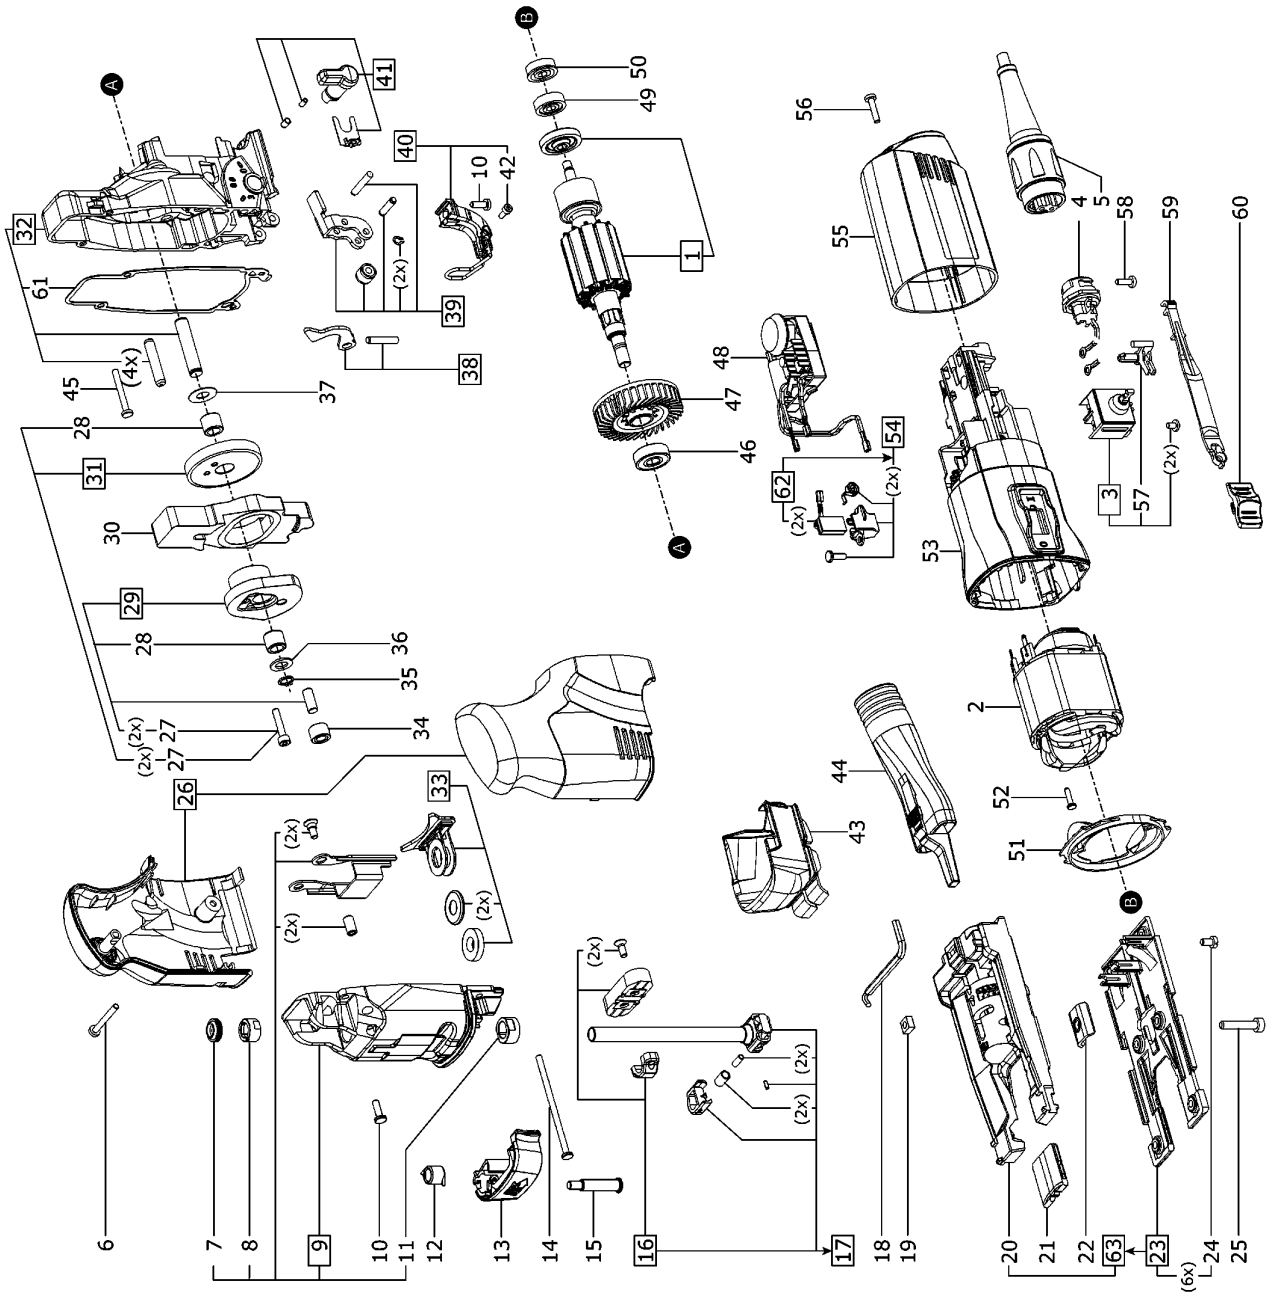

490422 - PS 300 EQ

<b>Pos</b>	<b>Teile-Nr.</b>	<b>Benennung</b>	<b>Menge</b>
1	491851	Anker 230-240V	1
2	491767	Feldpaket 230-240V	1
3	490200	Schalter	1
4	489927	Steckergehäuse 230V	1
6	400669	Linsenschraube 3,5 x 30 mm	3
7	451796	Abstreifer	1
8	451371	Buchse	1
9	490207	Getriebedeckel	1
10	228509	Linsenschraube M4 x 12	3
11	451372	Buchse	1
12	451366	Biegefeder	1
13	451367	Spannhebel	1
14	400565	Linsenschraube 3,5 x 70 mm	2
15	457337	Bundschraube	1
16	490209	Kulisse	1
17	490210	Hubstange	1
18	461987	Schraubendreher	1
19	228520	Vierkantmutter M5	1
20	10029350	Tisch	1
21	490120	Splitterschutz	1
22	453082	Pratze	1
23	490212	Schlitteneinlage	1
24	400062	Zylinderschraube M4 x 7	6
25	400526	Zylinderschraube M5 x 25	1
26	489686	Haube	1
27	400535	Zylinderschraube M4 x 20	2
28	400008	Nadelhülse	2
29	490213	Exzenter	1
30	10005928	Gewicht	1
31	490214	Zahnrad	1
32	490208	Getriebegehäuse	1
33	490215	Dichtung	1
34	704311	Lager	1
35	200617	Sicherungsring	1
36	400009	Stützscheibe	1
37	457043	Scheibe	1
38	490216	Pendelantrieb	1
39	490217	Halter	1
40	499559	Halter	1
41	490218	Pendelsteuerhebel	1
42	400678	Zylinderschraube M3 x 8	1
43	453491	Spanflugschutz	1
44	10027974	Absaugstutzen	1
45	400524	Linsenschraube 3,5 x 30 mm	2
46	400626	Rillenkugellager	1
47	457383	Ventilator	1
48	489608	Electronic 230-240V	1
49	228672	Rillenkugellager	1
50	444018	Magnetring	1

51	458964	Luftführungsscheibe	1
52	219069	Linsenschraube 3,0 x 12 mm	2
53	474364	Motorgehäuse	1
54	490220	Kohlehalter mit Kohle (Paar) 230V	1
55	451346	Kappe	1
56	400584	Linsenschraube 3,5 x 16 mm	1
57	453490	Hebel	1
58	219031	Linsenschraube 3,5 x 10 mm	2
59	465089	Schaltgestänge	1
60	451347	Schiebeschalter	1
61	451354	Dichtung	1
62	490219	Kohle (Paar)	1
63	494166	Tisch inkl. Sohle	1