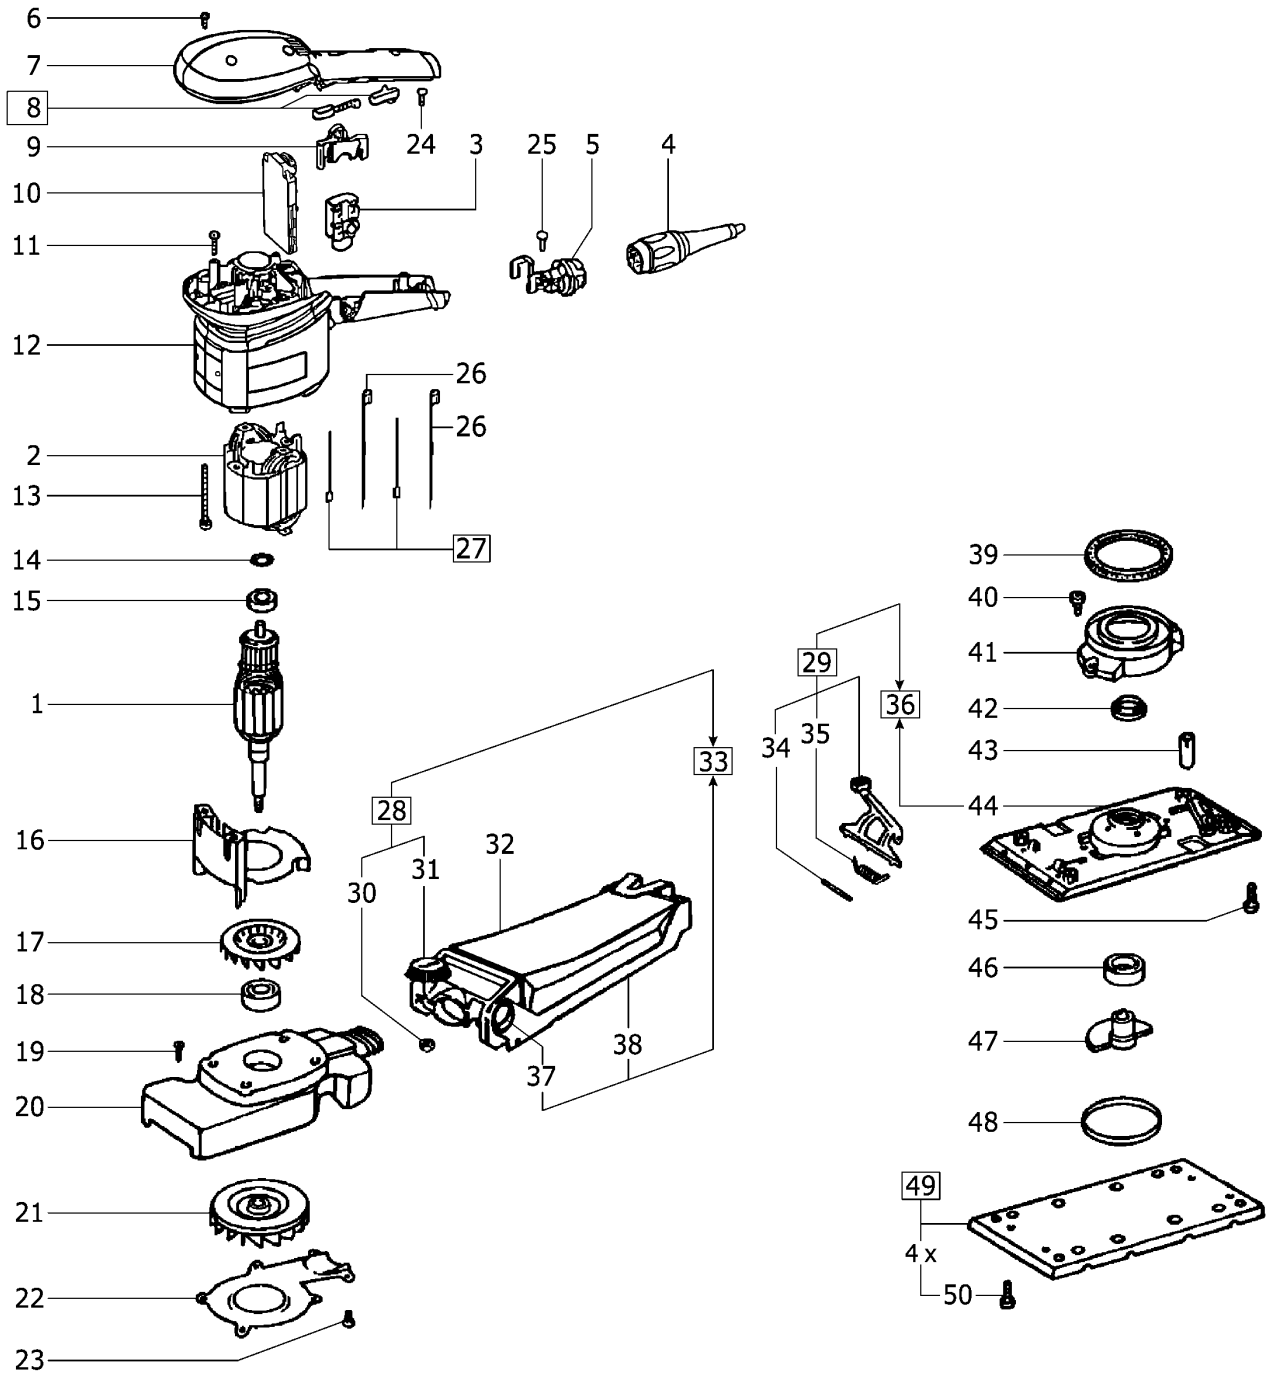

491285 - RS 300 EQ 230V

<b>Pos</b>	<b>Teile-Nr.</b>	<b>Benennung</b>	<b>Menge</b>
1	493160	Anker 230V	1
2	493161	Feldpaket 230 V	1
3	486317	Schalteranbau	1
4	203914	plug it-Kabel	1
5	489925	Steckergehäuse 230 V	1
6	400584	Linsenschraube 3,5 x 16 mm	2
7	463093	Gehäusedeckel	1
8	489018	Kohle (Paar) 220-230V	1
9	463095	Brücke	1
10	489886	Electronic 230 V	1
11	400866	Senkschraube M4 x 40	2
12	463088	Motorgehäuse	1
13	228707	Linsenschraube 4 x 50 mm	1
14	228759	Ausgleichscheibe 15 x 21,8 x 0,2 mm	1
15	401524	Rillenkugellager	1
16	434430	Luftführungsscheibe	1
17	447949	Ventilator	1
18	401601	Rillenkugellager	1
19	228572	Linsensenkschraube M4 x 10	4
20	442217	Lagerdeckel	1
21	491184	Ventilator	1
22	438717	Platte	1
23	228570	Linsenschraube M4 x 8	6
24	219031	Linsenschraube 3,5 x 10 mm	2
25	219031	Linsenschraube 3,5 x 10 mm	2
26	459271	Steckbügel	2
27	490205	Litzensortiment	1
28	486759	Filteraufnahme	1
29	482039	Klemmhebel	1
30	200715	Sechskantmutter M4	1
31	486767	Drehknopf M4	1
32	487779	Turbofilter	1
33	487780	Turbofilter-Set	1
34	434528	Stift	2
35	434588	Drehfeder	2
36	491289	Tischplatte	1
37	444327	Bundschraube	2
39	434525	Dichtring	1
40	228586	Linsenschraube M4 x 10	2
41	438293	Absaughaube	1
42	462135	Schleuderscheibe	1
43	483723	Gummifuss	4
44	462119	Tischplatte	1
45	228735	Linsenschraube M4 x 8	4
46	228756	Rillenkugellager	1
47	462136	Exzenter	1
48	435290	Kappe	1
49	483905	Schleifschuh	1
49	489630	Schleifschuh	1

50	400750	Linsenschraube M4 x 10	4
51	455227	O-Ring	1