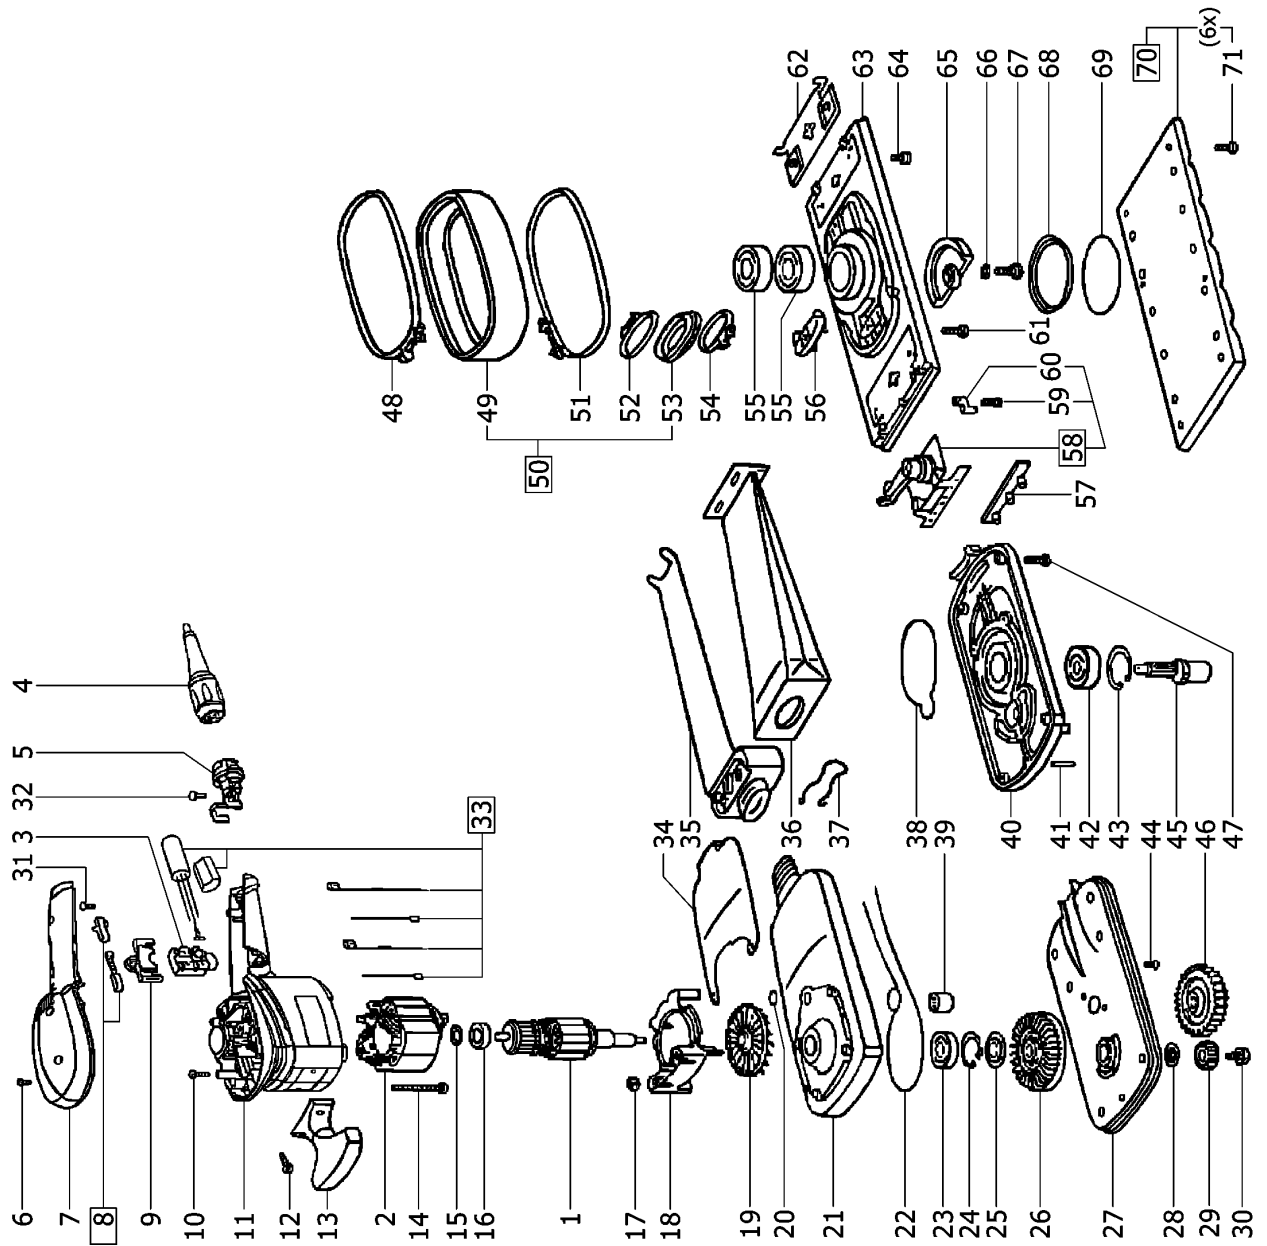

490036 - RS 100 Q

Pos	Teile-Nr.	Benennung	Menge
1	493133	Anker 230 V	1
2	493134	Feldpaket 230 V	1
3	486317	Schalteranbau	1
4	203914	plug it-Kabel	1
5	489925	Steckergehäuse 230 V	1
6	400584	Linsenschraube 3,5 x 16 mm	5
7	463094	Gehäusedeckel	1
8	488915	Kohlehalter mit Kohle (Paar) 230V	1
9	463095	Brücke	1
10	400866	Senkschraube M4 x 40	4
11	463088	Motorgehäuse	1
12	400050	Linsenschraube M4 x 12	2
13	483783	Griff	1
14	219080	Linsenschraube 4,0 x 40 mm	2
15	228759	Ausgleichscheibe 15 x 21,8 x 0,2 mm	1
16	401524	Rillenkugellager	1
17	200715	Sechskantmutter M4	2
18	443109	Luftführungsscheibe	1
19	436451	Ventilator	1
20	437102	Verschlusscheibe	1
21	439839	Lagerdeckel	1
22	437499	Dichtschnur	1
23	228659	Rillenkugellager	1
24	401246	Sicherungsring	1
25	437086	Schleuderscheibe	1
26	435496	Lüfter	1
27	482524	Platte	1
28	437064	Schleuderscheibe	1
29	442267	Ritzel	1
30	228517	Sechskantschraube M6 x 15	1
31	219031	Linsenschraube 3,5 x 10 mm	2
32	219031	Linsenschraube 3,5 x 10 mm	2
33	490575	Entstörmodul	1
34	442232	Hitzeschild	1
35	484542	Filteraufnahme	1
36	483674	Turbofilter	1
37	434696	Klammer	1
38	437292	Dichtschnur	1
39	410226	Nadellager	1
40	435509	Getriebegehäuse	1
41	773881	Zylinderstift	1
42	228524	Rillenkugellager	1
43	401251	Sicherungsring	1
44	228582	Linsenschraube M4 x 10	2
45	441381	Exzenterwelle	1
46	485618	Zahnrad	1
47	228516	Linsenschraube M5 x 25	6
48	410423	Schelle	1
49	435475	Manschette	1