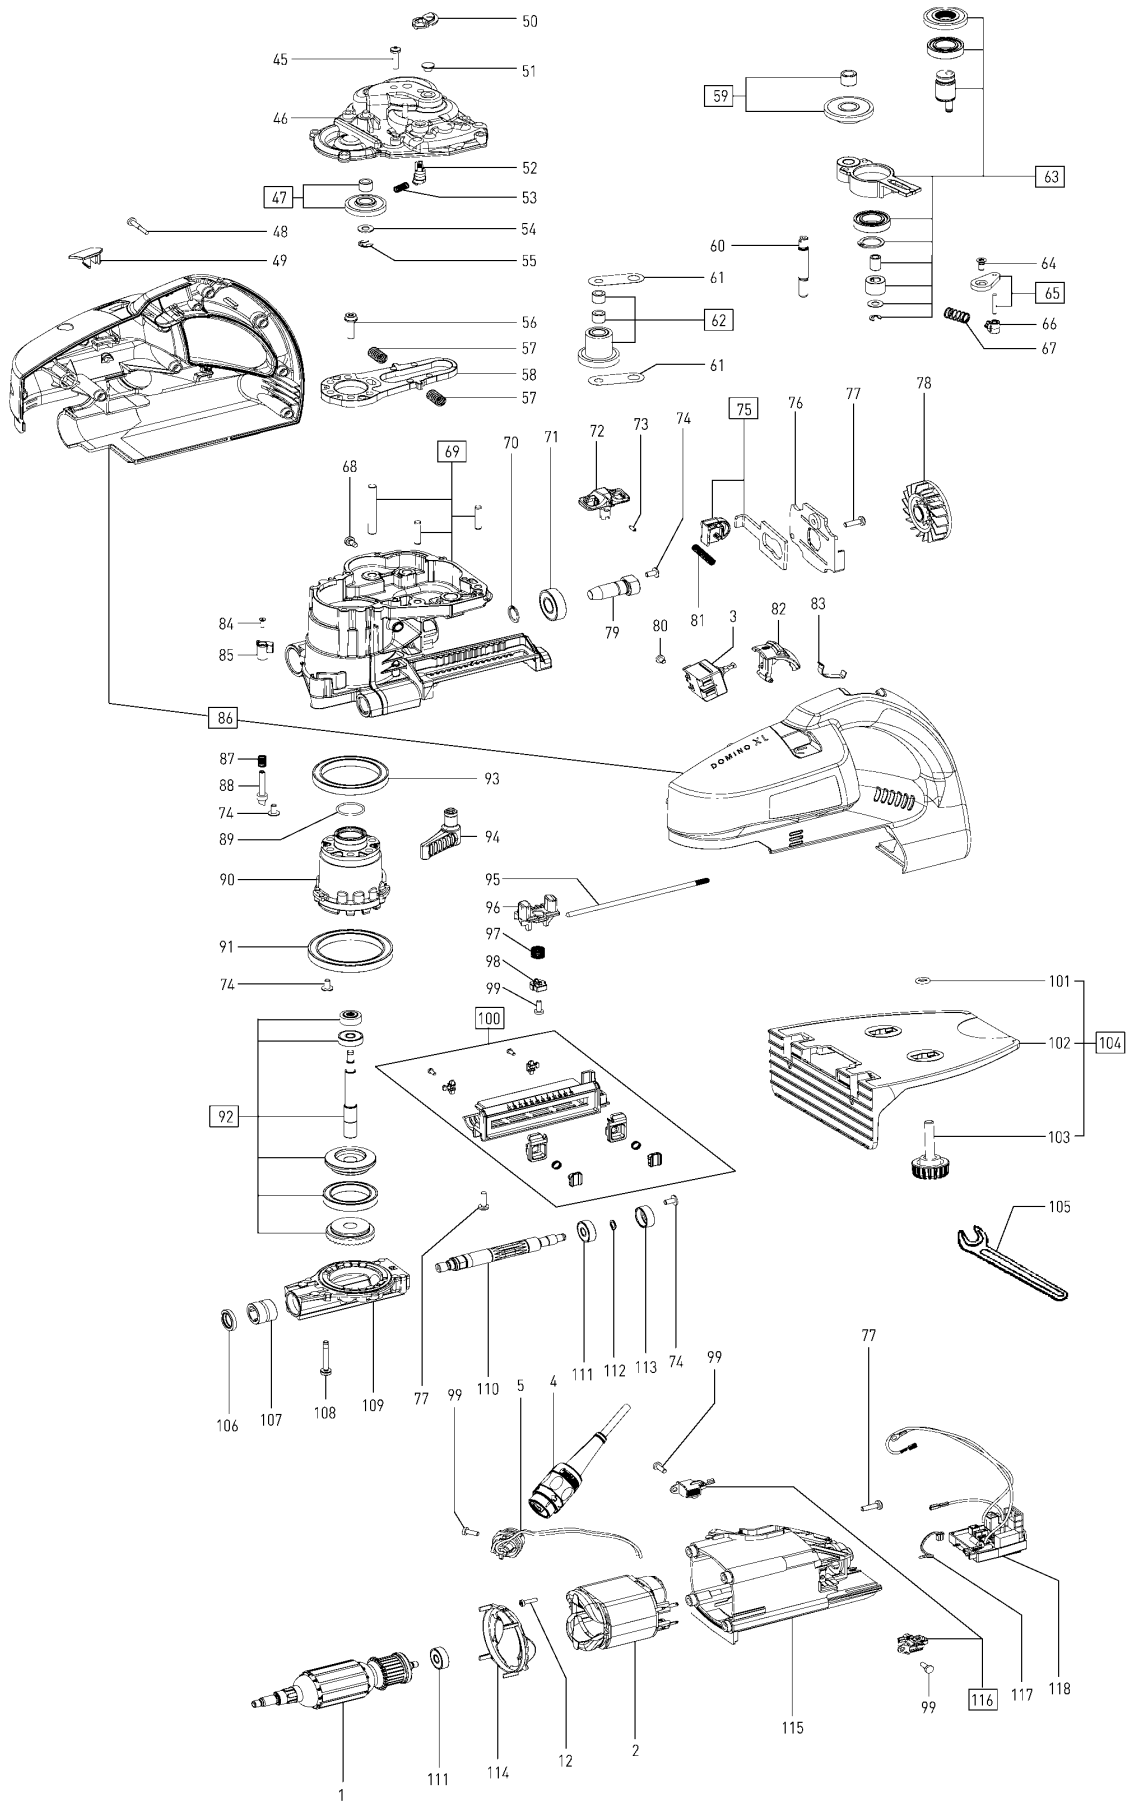

499247 - DF 700 EQ 230V

Pos	Teile-Nr.	Benennung	Menge
1	498769	Anker	1
2	10008028	Feldpaket	1
3	451383	Schalter	1
4	203914	plug it-Kabel	1
5	700537	Steckergehäuse	1
6	493779	R - Segment	1
7	10001284	Tisch	1
8	498695	Griff	1
9	478995	Gewindestift	1
10	498316	Klemmhebel	1
11	401076	Schraube	1
12	219069	Linsenschraube 3,0 x 12 mm	3
13	401111	Gewindeeinsatz	1
14	478981	Verriegelung	1
15	10003527	Linsenschraube	2
16	700563	Abdeckung	1
17	700564	Abdeckung	1
18	478982	Federblech	1
19	478979	Federblech	1
20	478978	Verriegelung	1
21	479264	Zylinderstift	2
22	401104	Gewindestift	2
23	203387	Gewindestift M4 x 12	1
24	10000925	Zeiger	1
25	470216	Linsenschraube M4 x 12	1
26	400286	Federdruckstück	2
27	228582	Linsenschraube M4 x 10	2
28	478973	Abdeckung	1
29	401117	Flachrundschrabe	2
30	10027826	Absaugstutzen	1
31	499260	Tisch	1
32	400983	Linsenschraube	5
33	478966	Skala	1
34	701458	Skala	1
35	10001040	Segment	1
36	701872	Schild	1
37	469141	Bundbolzen	2
38	497651	Schlitten	1
39	498315	Klemmhebel	1
40	702486	Anschlag	6
41	10002459	Zuganker	1
42	228616	Linsenschraube M4 x 5	1
43	478969	Schieber	1
44	478970	Halteblech	1
45	400904	Linsenschraube M4 x 18	8
46	479956	Getriebedeckel	1
47	497305	Stirnrad	1
48	473901	Linsenschraube 3,5 x 22 mm	9
49	479661	Abdeckung	1
50	700376	Zeigerscheibe	1