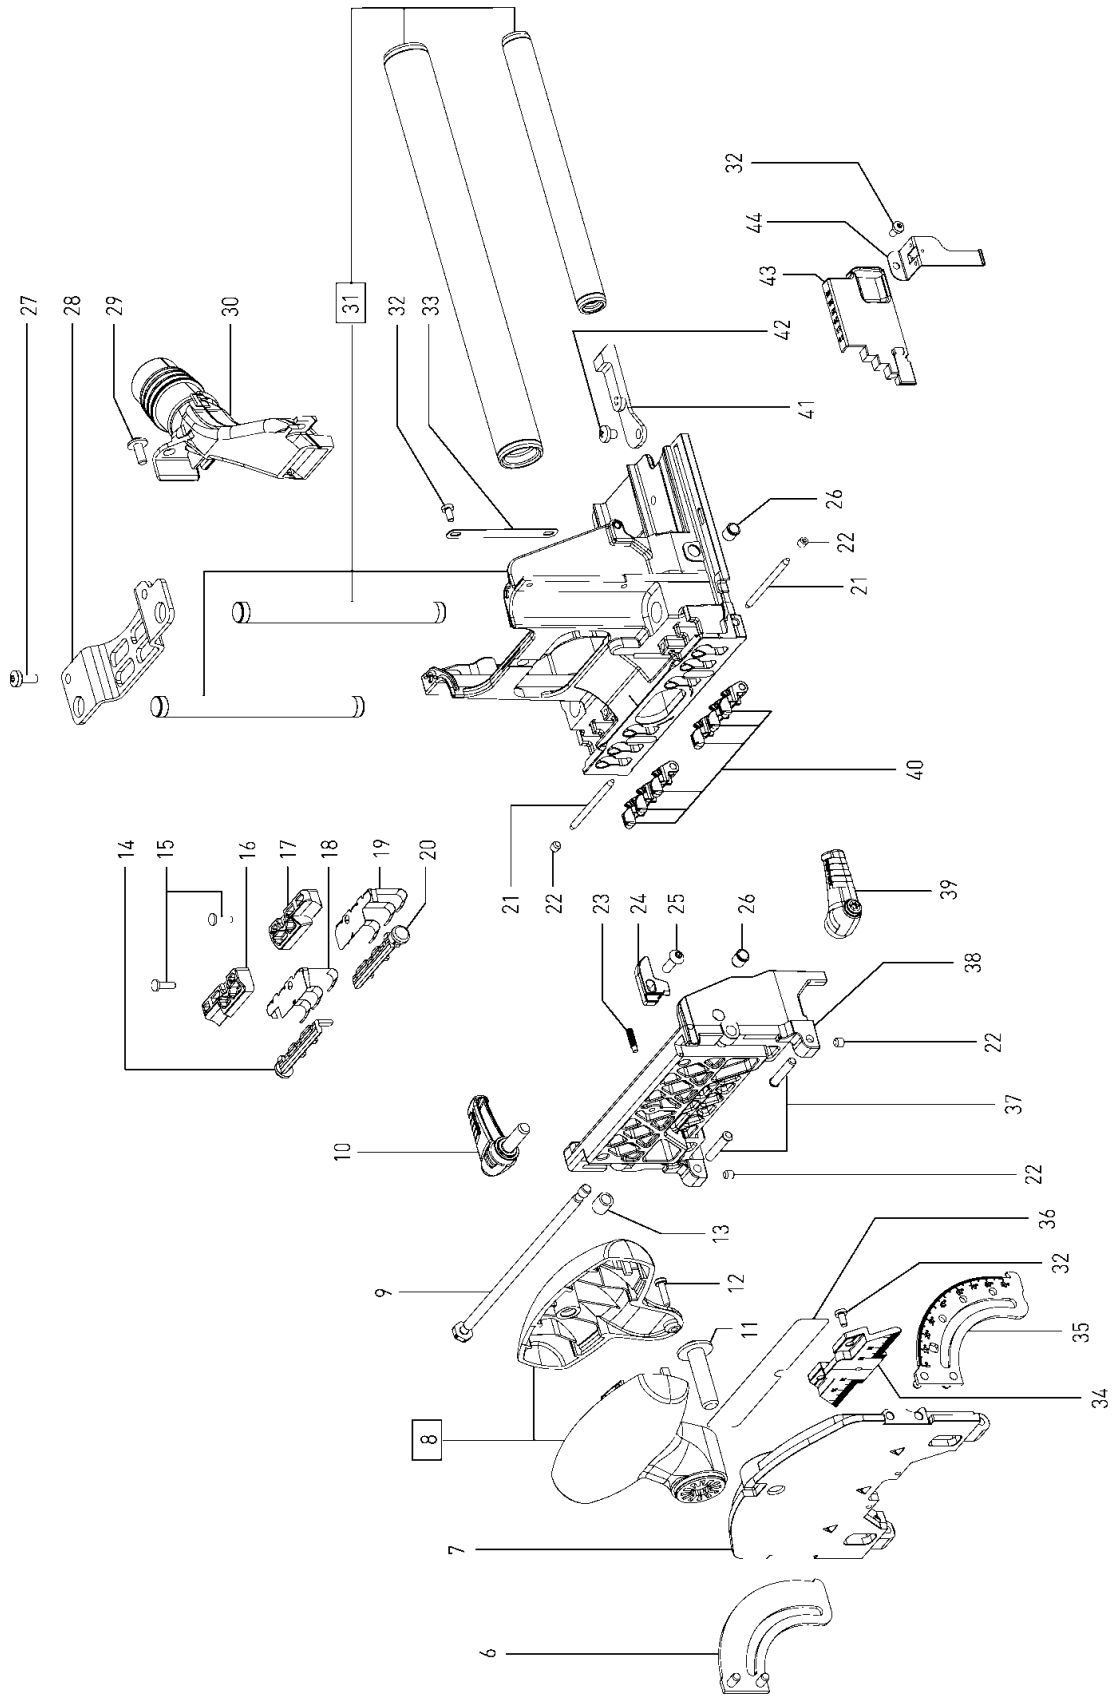

499247 - DF 700 EQ 230V

Pos	Teile-Nr.	Benennung	Menge
1	498769	Anker	1
2	10008028	Feldpaket	1
3	451383	Schalter	1
4	203914	plug it-Kabel	1
5	700537	Steckergehäuse	1
6	493779	R - Segment	1
7	10001284	Tisch	1
8	498695	Griff	1
9	478995	Gewindestift	1
10	498316	Klemmhebel	1
11	401076	Schraube	1
12	219069	Linsenschraube 3,0 x 12 mm	3
13	401111	Gewindeeinsatz	1
14	478981	Verriegelung	1
15	10003527	Linsenschraube	2
16	700563	Abdeckung	1
17	700564	Abdeckung	1
18	478982	Federblech	1
19	478979	Federblech	1
20	478978	Verriegelung	1
21	479264	Zylinderstift	2
22	401104	Gewindestift	2
23	203387	Gewindestift M4 x 12	1
24	10000925	Zeiger	1
25	470216	Linsenschraube M4 x 12	1
26	400286	Federdruckstück	2
27	228582	Linsenschraube M4 x 10	2
28	478973	Abdeckung	1
29	401117	Flachrundschrabe	2
30	10027826	Absaugstutzen	1
31	499260	Tisch	1
32	400983	Linsenschraube	5
33	478966	Skala	1
34	701458	Skala	1
35	10001040	Segment	1
36	701872	Schild	1
37	469141	Bundbolzen	2
38	497651	Schlitten	1
39	498315	Klemmhebel	1
40	702486	Anschlag	6
41	10002459	Zuganker	1
42	228616	Linsenschraube M4 x 5	1
43	478969	Schieber	1
44	478970	Halteblech	1
45	400904	Linsenschraube M4 x 18	8
46	479956	Getriebedeckel	1
47	497305	Stirnrad	1
48	473901	Linsenschraube 3,5 x 22 mm	9
49	479661	Abdeckung	1
50	700376	Zeigerscheibe	1