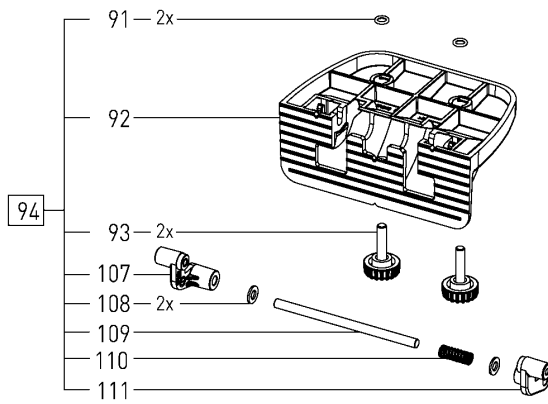

498621 - DF 500 Q 230V-240V

Pos	Teile-Nr.	Benennung	Menge
1	493904	Anker 230 V	1
2	493906	Feldpaket 230 V	1
3	494014	Schaltgestänge	1
4	203914	plug it-Kabel	1
5	492643	Steckergehäuse EU	1
6	434597	Griffoberteil	1
7	401076	Schraube	1
9	434596	Griffunterteil	1
10	469040	Zugstange	1
11	761515	Scheibe 5,3 mm	3
12	493779	R - Segment	1
13	469141	Bundbolzen	2
14	10001284	Tisch	1
15	401104	Gewindestift	2
16	400983	Linsenschraube	5
17	701458	Skala	1
18	493928	V - Schlitten	1
19	400286	Federdruckstück	3
20	203387	Gewindestift M4 x 12	1
21	469075	Muffe	1
22	465575	Gewindebolzen	2
23	499023	Segment	1
25	470216	Linsenschraube M4 x 12	2
26	465079	Hebel	2
27	400211	Senkschraube M4 x 8	2
28	466094	Kappe	1
29	400901	Linsenschraube M5 x 12	1
31	464334	Druckfeder	1
32	466093	Kappe	1
33	10022457	Klemmstück	1
34	495829	Tischträger	1
36	436528	Druckfeder	3
38	495008	Klappanschlag	1
39	495007	Klappanschlag	1
40	10036126	Skala	1
41	471202	Zugbolzen	1
42	464822	Schieber	1
43	464821	Winkelblech	1
44	465203	Saugflansch	1
45	465204	Absaugrohr	1
46	10027879	Saugstutzen	1
47	467961	Linsenschraube M4 x 8	2
48	493153	Deckel	1
49	493815	Schaltgriff	1
50	464837	Rolle	1
51	467959	Druckfeder	1
52	464839	Hebel	1
53	466890	Stopfen	2
54	400904	Linsenschraube M4 x 18	5

107	476350	Anschlag	1
108	761515	Scheibe 5,3 mm	2
109	477253	Achse	1
110	464087	Druckfeder	1
111	476349	Anschlag	1