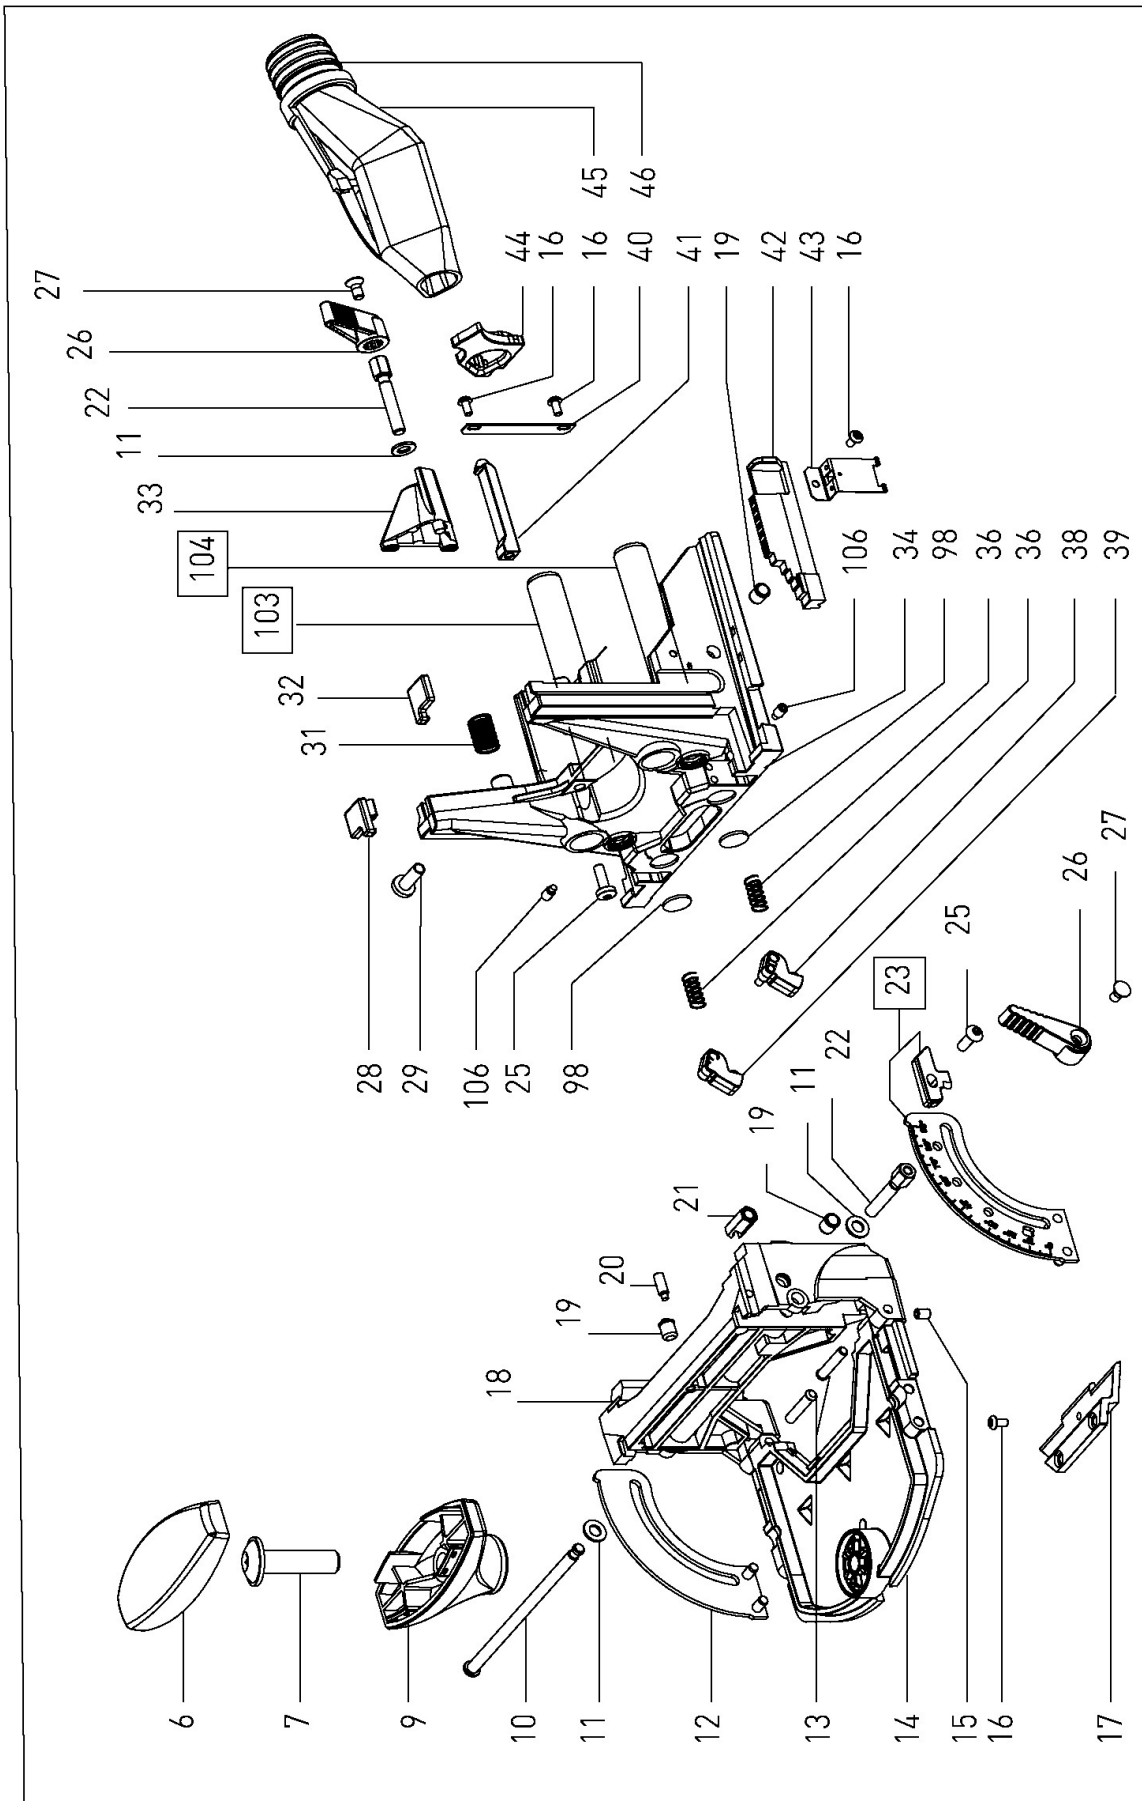

498621 - DF 500 Q 230V-240V

Pos	Teile-Nr.	Benennung	Menge
1	493904	Anker 230 V	1
2	493906	Feldpaket 230 V	1
3	494014	Schaltgestänge	1
4	203914	plug it-Kabel	1
5	492643	Steckergehäuse EU	1
6	434597	Griffoberteil	1
7	401076	Schraube	1
9	434596	Griffunterteil	1
10	469040	Zugstange	1
11	761515	Scheibe 5,3 mm	3
12	493779	R - Segment	1
13	469141	Bundbolzen	2
14	10001284	Tisch	1
15	401104	Gewindestift	2
16	400983	Linsenschraube	5
17	701458	Skala	1
18	493928	V - Schlitten	1
19	400286	Federdruckstück	3
20	203387	Gewindestift M4 x 12	1
21	469075	Muffe	1
22	465575	Gewindebolzen	2
23	499023	Segment	1
25	470216	Linsenschraube M4 x 12	2
26	465079	Hebel	2
27	400211	Senkschraube M4 x 8	2
28	466094	Kappe	1
29	400901	Linsenschraube M5 x 12	1
31	464334	Druckfeder	1
32	466093	Kappe	1
33	10022457	Klemmstück	1
34	495829	Tischträger	1
36	436528	Druckfeder	3
38	495008	Klappanschlag	1
39	495007	Klappanschlag	1
40	10036126	Skala	1
41	471202	Zugbolzen	1
42	464822	Schieber	1
43	464821	Winkelblech	1
44	465203	Saugflansch	1
45	465204	Absaugrohr	1
46	10027879	Saugstutzen	1
47	467961	Linsenschraube M4 x 8	2
48	493153	Deckel	1
49	493815	Schaltgriff	1
50	464837	Rolle	1
51	467959	Druckfeder	1
52	464839	Hebel	1
53	466890	Stopfen	2
54	400904	Linsenschraube M4 x 18	5

107	476350	Anschlag	1
108	761515	Scheibe 5,3 mm	2
109	477253	Achse	1
110	464087	Druckfeder	1
111	476349	Anschlag	1