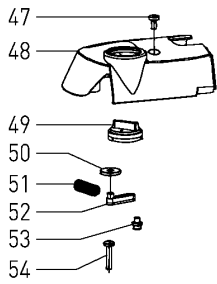

498621 - DF 500 Q 230V-240V

Pos	Teile-Nr.	Benennung	Menge
1	493904	Anker 230 V	1
2	493906	Feldpaket 230 V	1
3	494014	Schaltgestänge	1
4	203914	plug it-Kabel	1
5	492643	Steckergehäuse EU	1
6	434597	Griffoberteil	1
7	401076	Schraube	1
9	434596	Griffunterteil	1
10	469040	Zugstange	1
11	761515	Scheibe 5,3 mm	3
12	493779	R - Segment	1
13	469141	Bundbolzen	2
14	10001284	Tisch	1
15	401104	Gewindestift	2
16	400983	Linsenschraube	5
17	701458	Skala	1
18	493928	V - Schlitten	1
19	400286	Federdruckstück	3
20	203387	Gewindestift M4 x 12	1
21	469075	Muffe	1
22	465575	Gewindebolzen	2
23	499023	Segment	1
25	470216	Linsenschraube M4 x 12	2
26	465079	Hebel	2
27	400211	Senkschraube M4 x 8	2
28	466094	Kappe	1
29	400901	Linsenschraube M5 x 12	1
31	464334	Druckfeder	1
32	466093	Kappe	1
33	10022457	Klemmstück	1
34	495829	Tischträger	1
36	436528	Druckfeder	3
38	495008	Klappanschlag	1
39	495007	Klappanschlag	1
40	10036126	Skala	1
41	471202	Zugbolzen	1
42	464822	Schieber	1
43	464821	Winkelblech	1
44	465203	Saugflansch	1
45	465204	Absaugrohr	1
46	10027879	Saugstutzen	1
47	467961	Linsenschraube M4 x 8	2
48	493153	Deckel	1
49	493815	Schaltgriff	1
50	464837	Rolle	1
51	467959	Druckfeder	1
52	464839	Hebel	1
53	466890	Stopfen	2
54	400904	Linsenschraube M4 x 18	5

107	476350	Anschlag	1
108	761515	Scheibe 5,3 mm	2
109	477253	Achse	1
110	464087	Druckfeder	1
111	476349	Anschlag	1