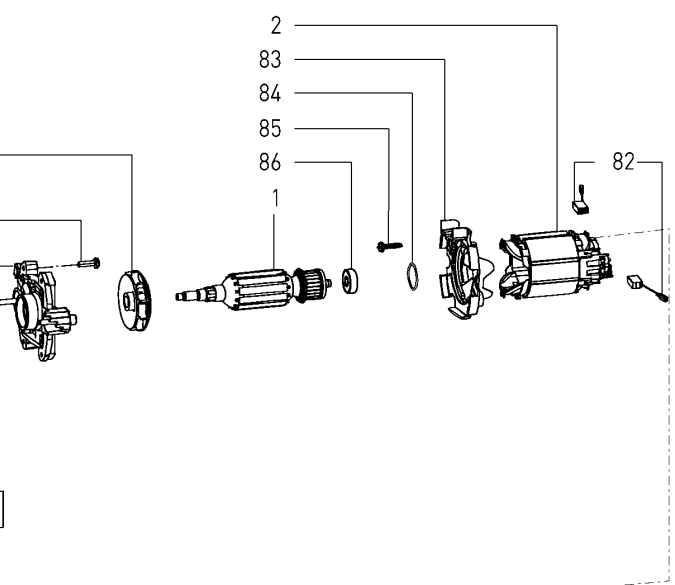

498621 - DF 500 Q 230V-240V

Pos	Teile-Nr.	Benennung	Menge
1	493904	Anker 230 V	1
2	493906	Feldpaket 230 V	1
3	494014	Schaltgestänge	1
4	203914	plug it-Kabel	1
5	492643	Steckergehäuse EU	1
6	434597	Griffoberteil	1
7	401076	Schraube	1
9	434596	Griffunterteil	1
10	469040	Zugstange	1
11	761515	Scheibe 5,3 mm	3
12	493779	R - Segment	1
13	469141	Bundbolzen	2
14	10001284	Tisch	1
15	401104	Gewindestift	2
16	400983	Linsenschraube	5
17	701458	Skala	1
18	493928	V - Schlitten	1
19	400286	Federdruckstück	3
20	203387	Gewindestift M4 x 12	1
21	469075	Muffe	1
22	465575	Gewindebolzen	2
23	499023	Segment	1
25	470216	Linsenschraube M4 x 12	2
26	465079	Hebel	2
27	400211	Senkschraube M4 x 8	2
28	466094	Kappe	1
29	400901	Linsenschraube M5 x 12	1
31	464334	Druckfeder	1
32	466093	Kappe	1
33	10022457	Klemmstück	1
34	495829	Tischträger	1
36	436528	Druckfeder	3
38	495008	Klappanschlag	1
39	495007	Klappanschlag	1
40	10036126	Skala	1
41	471202	Zugbolzen	1
42	464822	Schieber	1
43	464821	Winkelblech	1
44	465203	Saugflansch	1
45	465204	Absaugrohr	1
46	10027879	Saugstutzen	1
47	467961	Linsenschraube M4 x 8	2
48	493153	Deckel	1
49	493815	Schaltgriff	1
50	464837	Rolle	1
51	467959	Druckfeder	1
52	464839	Hebel	1
53	466890	Stopfen	2
54	400904	Linsenschraube M4 x 18	5

107	476350	Anschlag	1
108	761515	Scheibe 5,3 mm	2
109	477253	Achse	1
110	464087	Druckfeder	1
111	476349	Anschlag	1