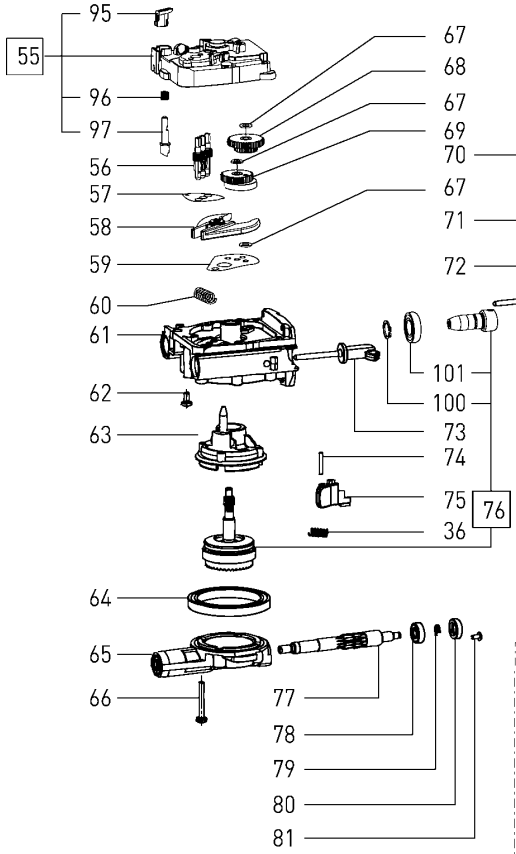

498621 - DF 500 Q 230V-240V

Pos	Teile-Nr.	Benennung	Menge
1	493904	Anker 230 V	1
2	493906	Feldpaket 230 V	1
3	494014	Schaltgestänge	1
4	203914	plug it-Kabel	1
5	492643	Steckergehäuse EU	1
6	434597	Griffoberteil	1
7	401076	Schraube	1
9	434596	Griffunterteil	1
10	469040	Zugstange	1
11	761515	Scheibe 5,3 mm	3
12	493779	R - Segment	1
13	469141	Bundbolzen	2
14	10001284	Tisch	1
15	401104	Gewindestift	2
16	400983	Linsenschraube	5
17	701458	Skala	1
18	493928	V - Schlitten	1
19	400286	Federdruckstück	3
20	203387	Gewindestift M4 x 12	1
21	469075	Muffe	1
22	465575	Gewindebolzen	2
23	499023	Segment	1
25	470216	Linsenschraube M4 x 12	2
26	465079	Hebel	2
27	400211	Senkschraube M4 x 8	2
28	466094	Kappe	1
29	400901	Linsenschraube M5 x 12	1
31	464334	Druckfeder	1
32	466093	Kappe	1
33	10022457	Klemmstück	1
34	495829	Tischträger	1
36	436528	Druckfeder	3
38	495008	Klappanschlag	1
39	495007	Klappanschlag	1
40	10036126	Skala	1
41	471202	Zugbolzen	1
42	464822	Schieber	1
43	464821	Winkelblech	1
44	465203	Saugflansch	1
45	465204	Absaugrohr	1
46	10027879	Saugstutzen	1
47	467961	Linsenschraube M4 x 8	2
48	493153	Deckel	1
49	493815	Schaltgriff	1
50	464837	Rolle	1
51	467959	Druckfeder	1
52	464839	Hebel	1
53	466890	Stopfen	2
54	400904	Linsenschraube M4 x 18	5

107	476350	Anschlag	1
108	761515	Scheibe 5,3 mm	2
109	477253	Achse	1
110	464087	Druckfeder	1
111	476349	Anschlag	1