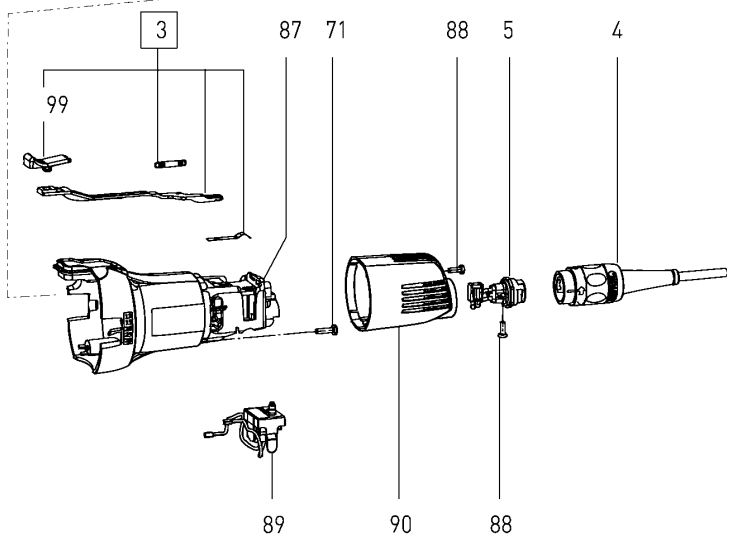

498621 - DF 500 Q 230V-240V

Pos	Teile-Nr.	Benennung	Menge
1	493904	Anker 230 V	1
2	493906	Feldpaket 230 V	1
3	494014	Schaltgestänge	1
4	203914	plug it-Kabel	1
5	492643	Steckergehäuse EU	1
6	434597	Griffoberteil	1
7	401076	Schraube	1
9	434596	Griffunterteil	1
10	469040	Zugstange	1
11	761515	Scheibe 5,3 mm	3
12	493779	R - Segment	1
13	469141	Bundbolzen	2
14	10001284	Tisch	1
15	401104	Gewindestift	2
16	400983	Linsenschraube	5
17	701458	Skala	1
18	493928	V - Schlitten	1
19	400286	Federdruckstück	3
20	203387	Gewindestift M4 x 12	1
21	469075	Muffe	1
22	465575	Gewindebolzen	2
23	499023	Segment	1
25	470216	Linsenschraube M4 x 12	2
26	465079	Hebel	2
27	400211	Senkschraube M4 x 8	2
28	466094	Kappe	1
29	400901	Linsenschraube M5 x 12	1
31	464334	Druckfeder	1
32	466093	Kappe	1
33	10022457	Klemmstück	1
34	495829	Tischträger	1
36	436528	Druckfeder	3
38	495008	Klappanschlag	1
39	495007	Klappanschlag	1
40	10036126	Skala	1
41	471202	Zugbolzen	1
42	464822	Schieber	1
43	464821	Winkelblech	1
44	465203	Saugflansch	1
45	465204	Absaugrohr	1
46	10027879	Saugstutzen	1
47	467961	Linsenschraube M4 x 8	2
48	493153	Deckel	1
49	493815	Schaltgriff	1
50	464837	Rolle	1
51	467959	Druckfeder	1
52	464839	Hebel	1
53	466890	Stopfen	2
54	400904	Linsenschraube M4 x 18	5

107	476350	Anschlag	1
108	761515	Scheibe 5,3 mm	2
109	477253	Achse	1
110	464087	Druckfeder	1
111	476349	Anschlag	1