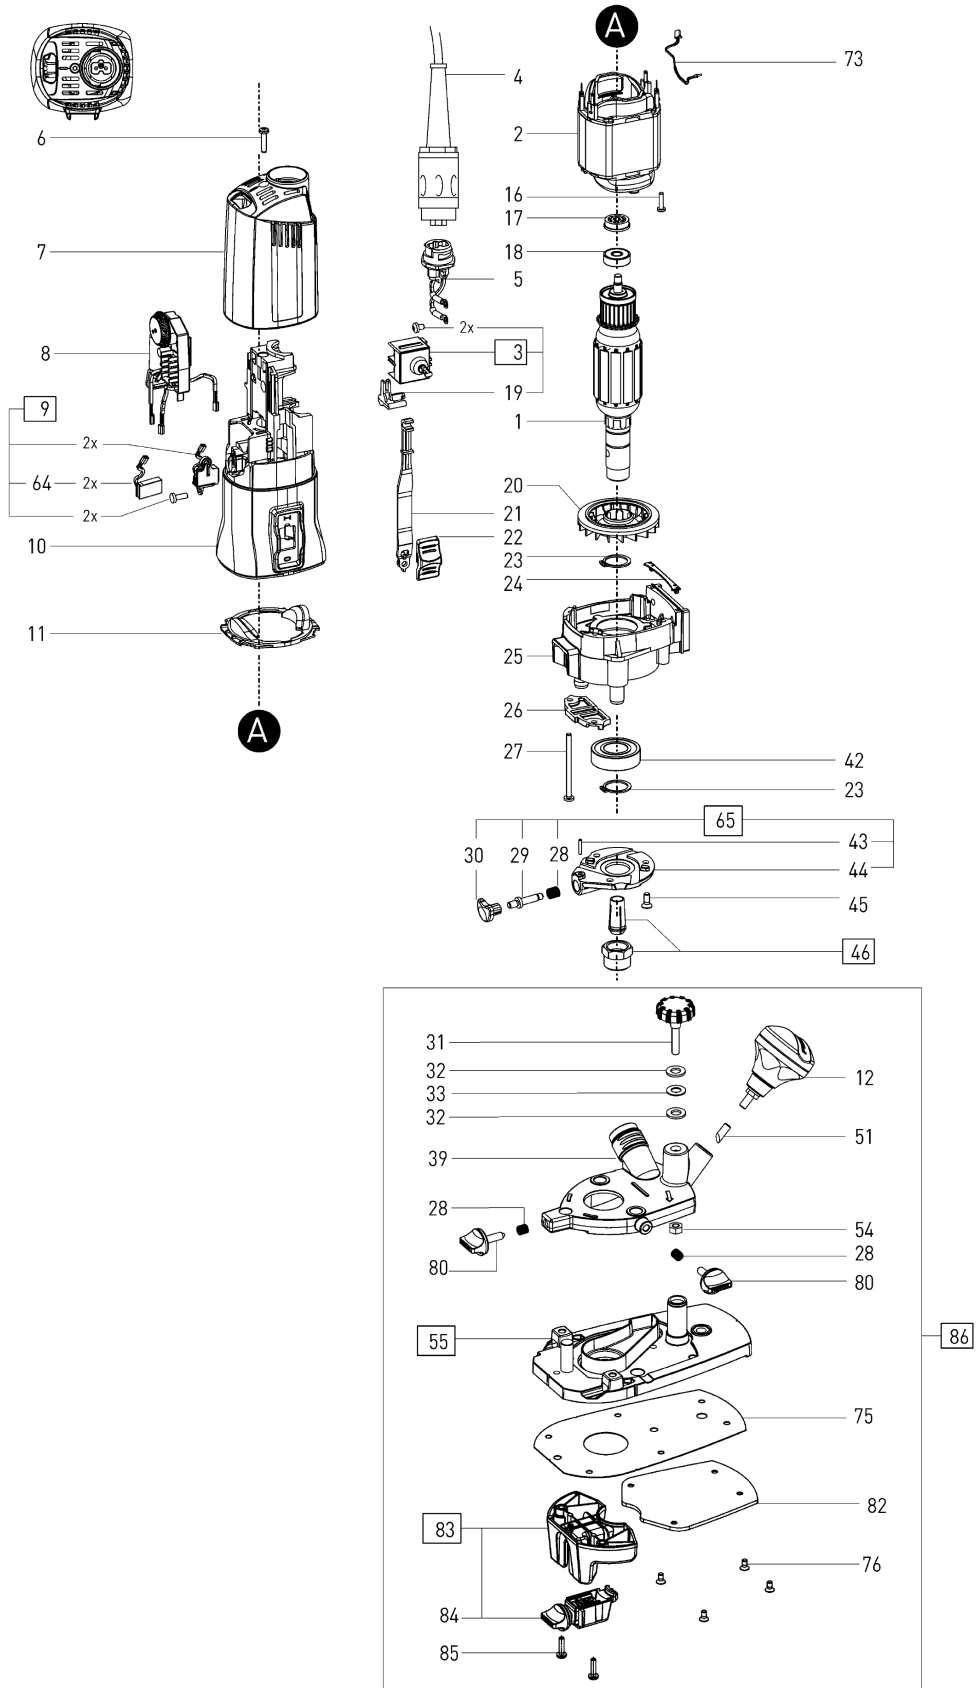

500299 - MFK 700EQ/B 220-240V

Pos	Teile-Nr.	Benennung	Menge
1	495090	Anker 230 V	1
2	10008029	Feldpaket	1
3	490200	Schalter	1
4	203914	plug it-Kabel	1
5	489927	Steckergehäuse 230V	1
5	490282	Steckergehäuse 120V	1
6	400584	Linsenschraube 3,5 x 16 mm	1
7	451346	Kappe	1
8	494933	Elektronik	1
9	490220	Kohlehalter mit Kohle (Paar) 230V	1
10	474364	Motorgehäuse	1
11	462227	Luftführungsscheibe	1
12	494886	Klemmgriff	1
16	219069	Linsenschraube 3,0 x 12 mm	2
17	444018	Magnetring	1
18	228672	Rillenkugellager	1
19	453490	Hebel	1
20	440171	Ventilator	1
21	465089	Schaltgestänge	1
22	451347	Schiebeschalter	1
23	401191	Sicherungsring	2
24	462347	Luftblende	1
25	495094	Drehflansch	1
26	462656	Staubblende	1
27	400005	Linsenschraube 3,5 x 50 mm	4
28	444754	Druckfeder	3
29	436305	Bolzen	1
30	450206	Kappe	1
31	462890	Einstellschraube	1
32	761517	Scheibe	2
33	761524	Federscheibe	1
39	495757	Trägerplatte	1
42	462795	Rillenkugellager	1
43	200747	Hülse	1
44	473550	Deckel	1
45	228581	Senkschraube M4 x 10	3
46	488755	Spannzange	1
51	528994	Druckstück	1
54	228689	Sechskantmutter M6	1
55	495369	Tisch	1
64	490219	Kohle (Paar)	1
65	494788	Deckel	1
73	474618	PTC-Widerstand	1
75	10013277	Gleitplatte	1
76	228737	Senkschraube M4 x 8	4
80	471744	Knopf	2
82	10010205	Gleitbelag	1
83	10015642	Bremse	1
84	10013518	Bremse	1

85	219075	Linsenschraube M4 x 16	2
86	500590	Frästisch	1