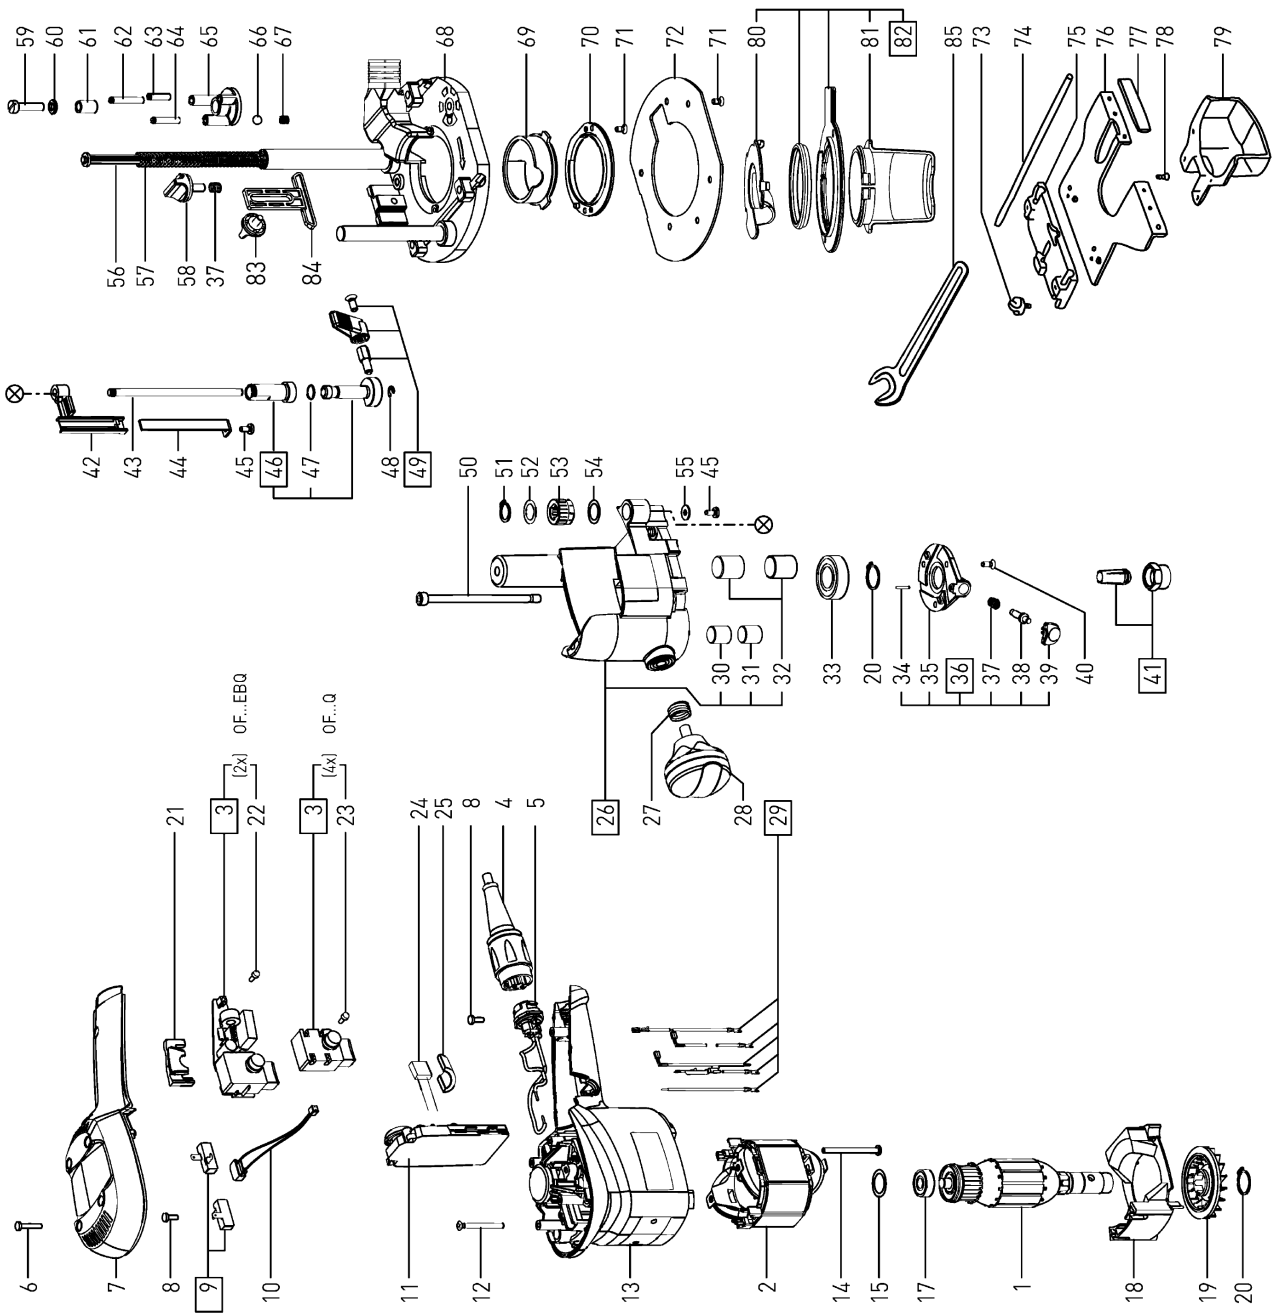

490536 - OF 1010 EBQ 230V

Pos	Teile-Nr.	Benennung	Menge
1	492040	Anker 230 V	1
2	491885	Feldpaket 230 V	1
3	490136	Schaltermodul	1
4	203914	plug it-Kabel	1
5	489926	Steckergehäuse 120-230V	1
6	400584	Linsenschraube 3,5 x 16 mm	5
7	463090	Gehäusedeckel	1
8	219031	Linsenschraube 3,5 x 10 mm	4
9	488579	Kohlehalter (Paar) 230V	1
10	457920	Tachospule	1
11	490144	Electronic 230-240V	1
12	400866	Senkschraube M4 x 40	4
13	463087	Motorgehäuse	1
14	228707	Linsenschraube 4 x 50 mm	2
15	203777	Ausgleichscheibe 14 x 21,8 x 0,3 mm	1
17	401524	Rillenkugellager	1
18	434430	Luftführungsscheibe	1
19	440171	Ventilator	1
20	401191	Sicherungsring	2
21	463095	Brücke	1
22	228718	Linsenschraube M3 x 6,5	1
23	400605	Zylinderschraube M3 x 6,5	4
24	492778	Kondensator	1
25	434716	Streifen	1
26	490564	Lagerdeckel	1
27	440729	Druckfeder	1
28	487554	Griff	1
29	491194	Litzensortiment	1
30	436301	Ring	1
31	210031	DU-Buchse	1
32	400994	Buchse	2
33	462795	Rillenkugellager	1
34	200747	Hülse	1
35	473550	Deckel	1
36	494788	Deckel	1
37	444754	Druckfeder	3
38	436305	Bolzen	1
39	450206	Kappe	1
40	228581	Senkschraube M4 x 10	3
41	488755	Spannzange	1
41	488761	Spannzange	1
42	492173	Zeiger	1
43	450677	Tiefenanschlag	1
44	450678	Anschlag	1
45	228570	Linsenschraube M4 x 8	2
46	490143	Feineinstellung	1
47	200926	O-Ring	1
48	400106	Scheibe	1
49	490429	Hebel	1