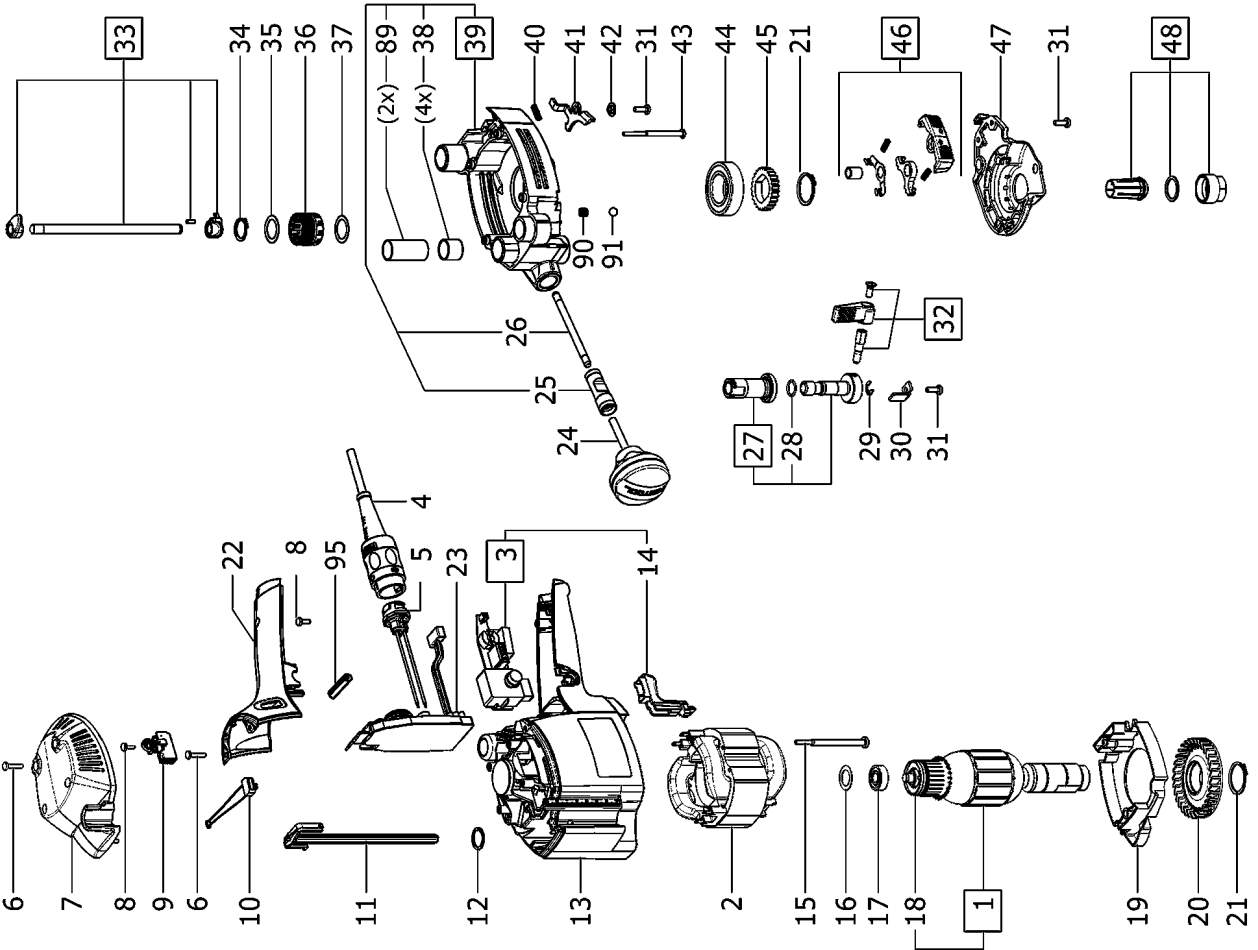

491367 - OF 1400 EBQ 230V

Pos	Teile-Nr.	Benennung	Menge
1	491805	Anker 230 V	1
2	491806	Feldpaket	1
3	491520	Schaltermodul	1
4	203914	plug it-Kabel	1
5	491751	Steckergehäuse 230 V	1
6	400468	Linsenschraube 3,5 x 14 mm	7
7	462603	Gehäusedeckel	1
8	219031	Linsenschraube 3,5 x 10 mm	4
9	492002	Kohlehalter (Paar) 230V	1
10	457920	Tachospule	1
11	462604	Halter	1
12	400725	Sicherungsring	2
13	491940	Motorgehäuse	1
14	462606	Drücker	1
15	228709	Linsenschraube 5,0 x 70 mm	2
16	203777	Ausgleichscheibe 14 x 21,8 x 0,3 mm	1
17	401524	Rillenkugellager	1
18	491353	Magnetring	1
19	462619	Luftführungsscheibe	1
20	462620	Lüfter	1
21	400636	Sicherungsring	2
22	462602	Griffhälfte	1
23	491519	Elektronik	1
24	491590	Griff	1
25	465166	Klemmstück	1
26	462608	Achse	1
27	492416	Feineinstellung	1
28	200929	O-Ring	1
29	228518	Scheibe	1
30	463998	Anschlagwinkel	1
31	400050	Linsenschraube M4 x 12	7
32	492004	Hebel	1
33	492086	Tiefenanschlag	1
34	401191	Sicherungsring	1
35	462628	Scheibe	1
36	462621	Stellrad	1
37	400220	Ausgleichscheibe 17,3 x 23,8 x 0,3 mm	1
38	462653	Buchse	4
39	492003	Lagerflansch	1
40	462615	Druckfeder	1
41	462616	Schaltblech	1
42	462613	Bundbuchse	1
43	228707	Linsenschraube 4 x 50 mm	4
44	400635	Rillenkugellager	1
45	465184	Zahnrad	1
46	492001	Wippe	1
47	462611	Abdeckung	1
48	---	siehe Katalog	1
48	494459	Spannzange D 6,0	1