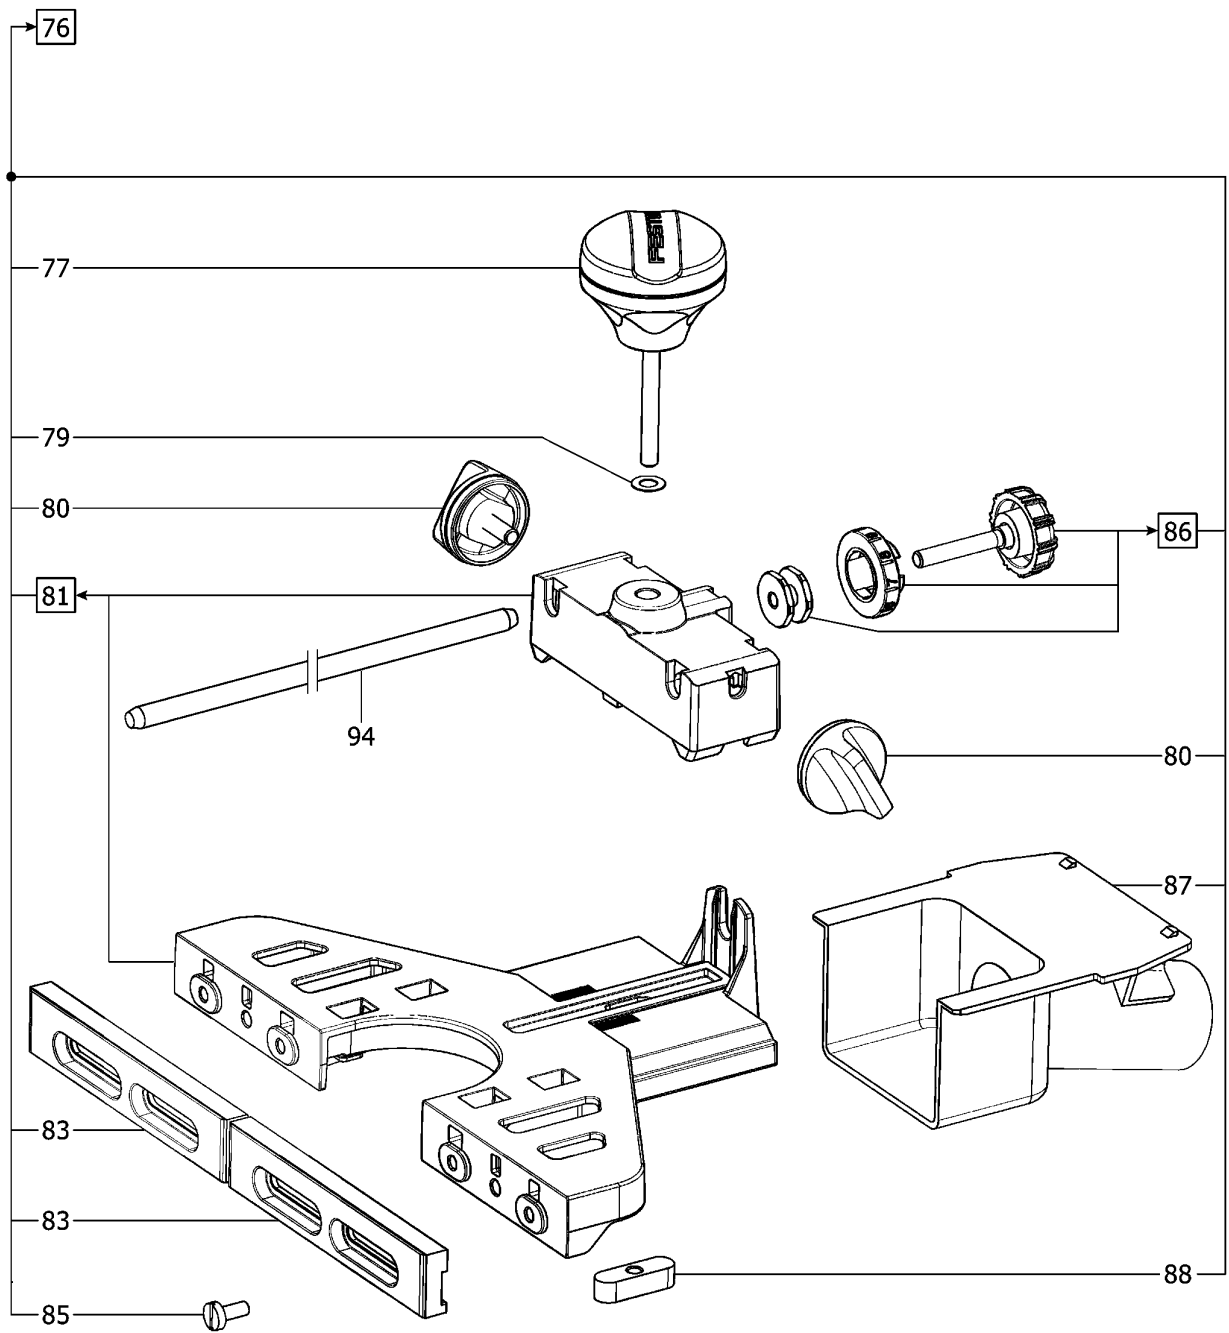

491367 - OF 1400 EBQ 230V

Pos	Teile-Nr.	Benennung	Menge
1	491805	Anker 230 V	1
2	491806	Feldpaket	1
3	491520	Schaltermodul	1
4	203914	plug it-Kabel	1
5	491751	Steckergehäuse 230 V	1
6	400468	Linsenschraube 3,5 x 14 mm	7
7	462603	Gehäusedeckel	1
8	219031	Linsenschraube 3,5 x 10 mm	4
9	492002	Kohlehalter (Paar) 230V	1
10	457920	Tachospule	1
11	462604	Halter	1
12	400725	Sicherungsring	2
13	491940	Motorgehäuse	1
14	462606	Drücker	1
15	228709	Linsenschraube 5,0 x 70 mm	2
16	203777	Ausgleichscheibe 14 x 21,8 x 0,3 mm	1
17	401524	Rillenkugellager	1
18	491353	Magnetring	1
19	462619	Luftführungsscheibe	1
20	462620	Lüfter	1
21	400636	Sicherungsring	2
22	462602	Griffhälfte	1
23	491519	Elektronik	1
24	491590	Griff	1
25	465166	Klemmstück	1
26	462608	Achse	1
27	492416	Feineinstellung	1
28	200929	O-Ring	1
29	228518	Scheibe	1
30	463998	Anschlagwinkel	1
31	400050	Linsenschraube M4 x 12	7
32	492004	Hebel	1
33	492086	Tiefenanschlag	1
34	401191	Sicherungsring	1
35	462628	Scheibe	1
36	462621	Stellrad	1
37	400220	Ausgleichscheibe 17,3 x 23,8 x 0,3 mm	1
38	462653	Buchse	4
39	492003	Lagerflansch	1
40	462615	Druckfeder	1
41	462616	Schaltblech	1
42	462613	Bundbuchse	1
43	228707	Linsenschraube 4 x 50 mm	4
44	400635	Rillenkugellager	1
45	465184	Zahnrad	1
46	492001	Wippe	1
47	462611	Abdeckung	1
48	---	siehe Katalog	1
48	494459	Spannzange D 6,0	1