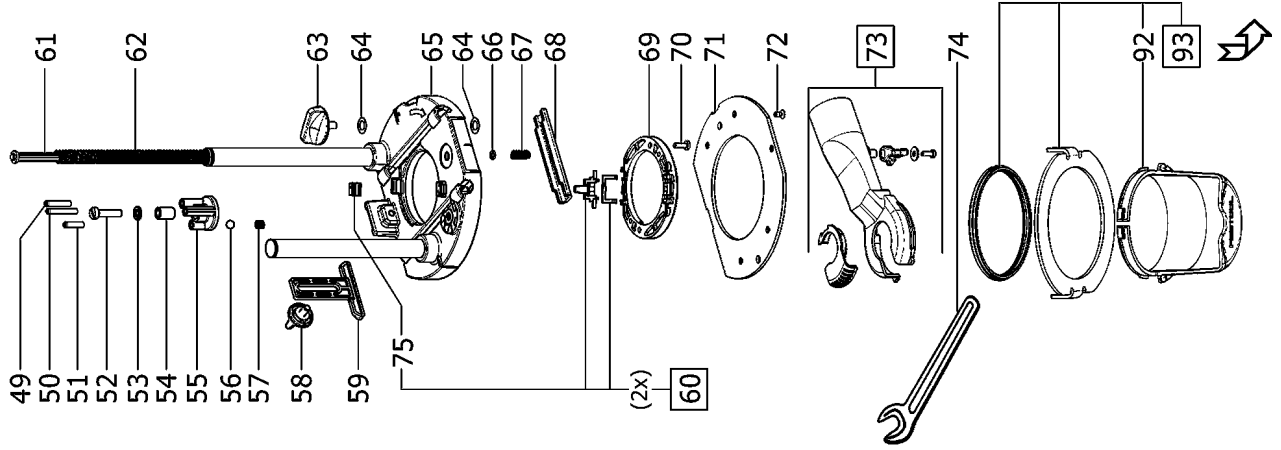

491367 - OF 1400 EBQ 230V

Pos	Teile-Nr.	Benennung	Menge
1	491805	Anker 230 V	1
2	491806	Feldpaket	1
3	491520	Schaltermodul	1
4	203914	plug it-Kabel	1
5	491751	Steckergehäuse 230 V	1
6	400468	Linsenschraube 3,5 x 14 mm	7
7	462603	Gehäusedeckel	1
8	219031	Linsenschraube 3,5 x 10 mm	4
9	492002	Kohlehalter (Paar) 230V	1
10	457920	Tachospule	1
11	462604	Halter	1
12	400725	Sicherungsring	2
13	491940	Motorgehäuse	1
14	462606	Drücker	1
15	228709	Linsenschraube 5,0 x 70 mm	2
16	203777	Ausgleichscheibe 14 x 21,8 x 0,3 mm	1
17	401524	Rillenkugellager	1
18	491353	Magnetring	1
19	462619	Luftführungsscheibe	1
20	462620	Lüfter	1
21	400636	Sicherungsring	2
22	462602	Griffhälfte	1
23	491519	Elektronik	1
24	491590	Griff	1
25	465166	Klemmstück	1
26	462608	Achse	1
27	492416	Feineinstellung	1
28	200929	O-Ring	1
29	228518	Scheibe	1
30	463998	Anschlagwinkel	1
31	400050	Linsenschraube M4 x 12	7
32	492004	Hebel	1
33	492086	Tiefenanschlag	1
34	401191	Sicherungsring	1
35	462628	Scheibe	1
36	462621	Stellrad	1
37	400220	Ausgleichscheibe 17,3 x 23,8 x 0,3 mm	1
38	462653	Buchse	4
39	492003	Lagerflansch	1
40	462615	Druckfeder	1
41	462616	Schaltblech	1
42	462613	Bundbuchse	1
43	228707	Linsenschraube 4 x 50 mm	4
44	400635	Rillenkugellager	1
45	465184	Zahnrad	1
46	492001	Wippe	1
47	462611	Abdeckung	1
48	---	siehe Katalog	1
48	494459	Spannzange D 6,0	1