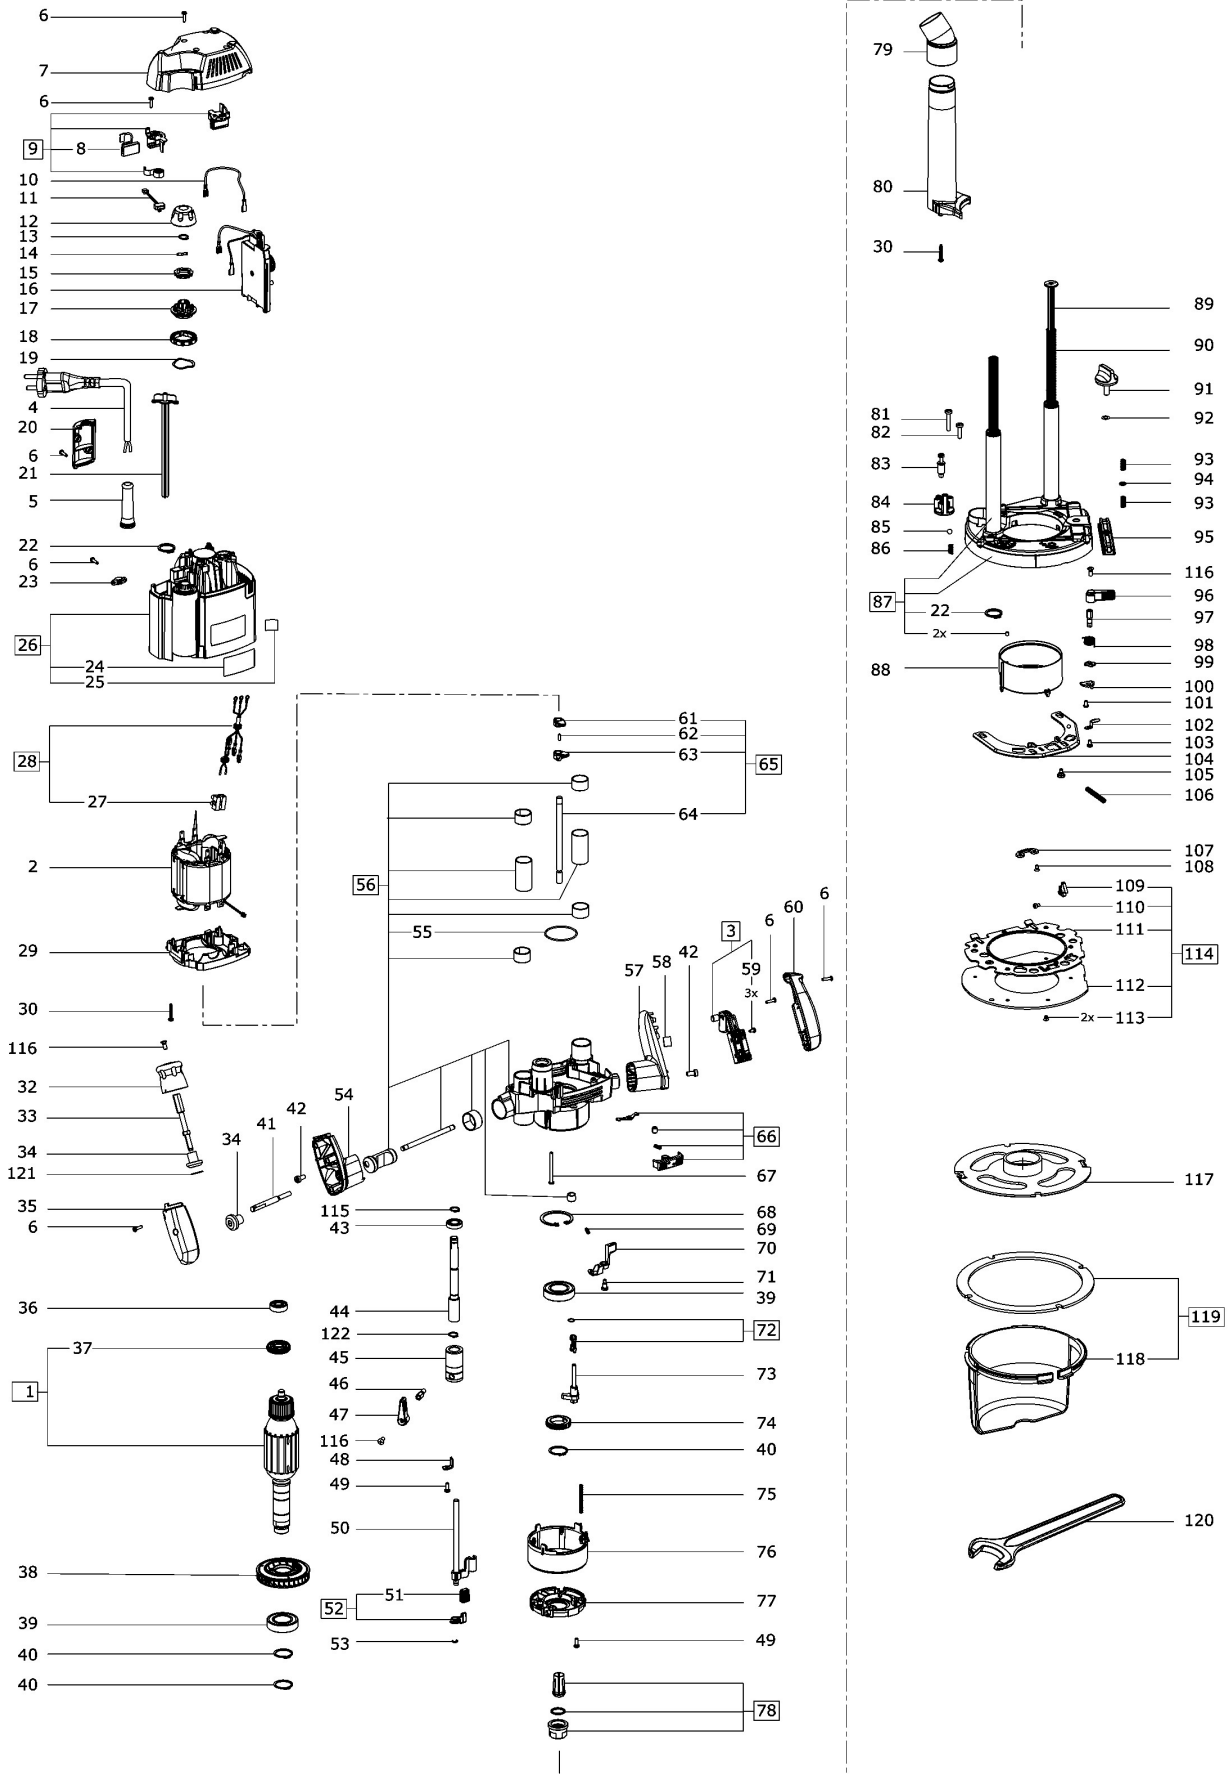

496069 - OF 2200 EB 230-240V

Pos	Teile-Nr.	Benennung	Menge
1	496076	Anker	1
2	495220	Feldpaket 230 V	1
3	495038	Schalter	1
4	471930	Kabel mit Stecker	1
5	470571	Kabeltülle	1
6	400468	Linsenschraube 3,5 x 14 mm	18
7	470321	Gehäusedeckel	1
8	495042	KOHLE-A (Paar)	1
9	495043	Kohlehalter (Paar)	1
10	471929	Litze	1
11	457920	Tachospule	1
12	471476	Griffoberteil	1
13	200619	Sicherungsring	1
14	457753	Blattfeder	1
15	474251	Stützring	1
16	494348	Elektronik 230-240V	1
17	470599	Drehgriff	1
18	470601	Einstellrad	1
19	400988	Ausgleichscheibe 28 x 34,5 x 0,3 mm	1
20	470322	Deckel	1
21	473469	Federhalter	1
22	400951	Sicherungsring	2
23	431899	Klemmbrücke 110-120V	1
24	471141	Drehzahlschild	1
25	471142	Typenschild	1
26	495041	Motorgehäuse	1
27	470807	Lüsterklemme	1
28	494350	Kabelbaum	1
29	470594	Luftführungsscheibe	6
30	228725	Linsenschraube 3,5 x 25 mm	6
32	471179	Drehgriff	1
33	470501	Antriebswelle	1
34	470342	Kegelrad	2
35	470575	Griffdeckel	1
36	400932	Rillenkugellager	1
37	477255	Magnetring	1
38	470593	Lüfter	1
39	400908	Rillenkugellager	2
40	400636	Sicherungsring	3
41	470502	Druckschraube	1
42	465131	Schraube	2
43	400962	Rillenkugellager	1
44	477056	Gewindestange	1
45	477055	Schraubhülse	1
46	474450	Bolzen	1
47	457074	Hebel	1
48	470505	Anschlagwinkel	1
49	400050	Linsenschraube M4 x 12	5
50	471674	Tiefenanschlag	1