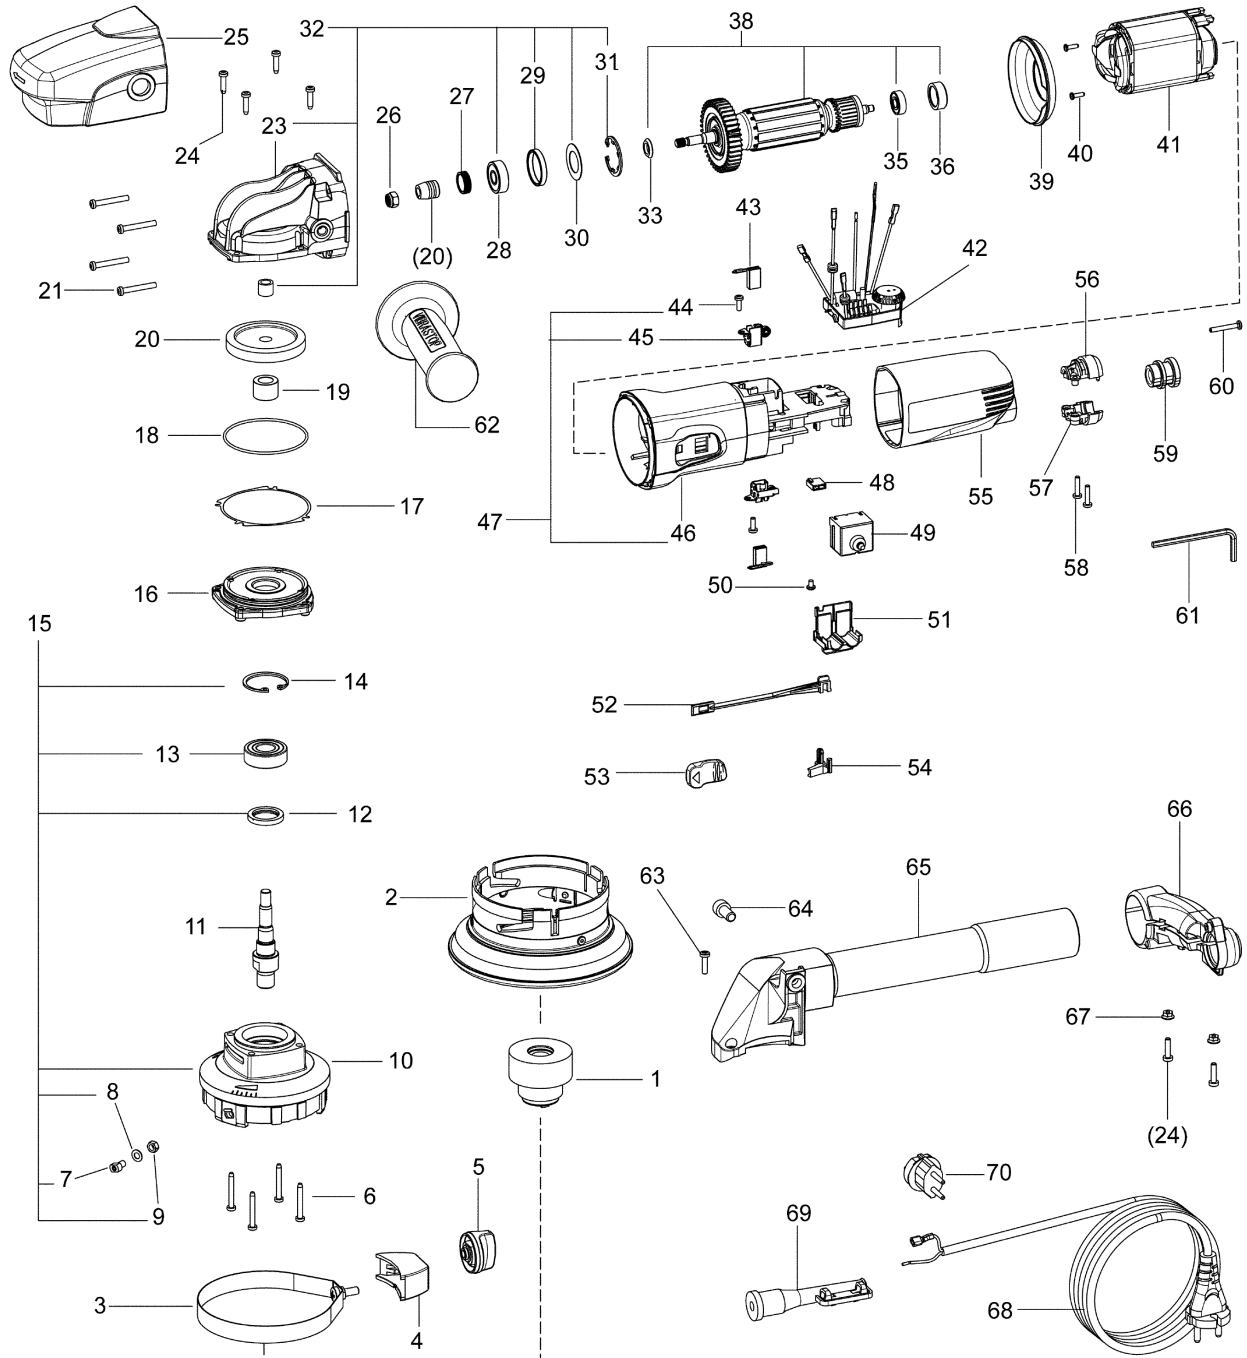

768798 - RG 80 E

<b>Pos</b>	<b>Teile-Nr.</b>	<b>Benennung</b>	<b>Menge</b>
1	486809	Dämpfungselement	1
2	778408	Absaughaube	1
3	487106	Spannband	1
4	467243	Spannelement	1
5	483350	Drehknopf M6	1
6	614857	Schraube M4 x 30	4
7	445341	Bolzen	1
8	200587	Federscheibe	1
9	200717	Sechskantmutter M5	1
10	444420	Getriebeflansch	1
11	639930	Spindel	1
12	444422	Dichtring	1
13	789775	Rillenkugellager	1
14	614794	Sicherungsring	1
15	769458	Flansch	1
16	638710	Reduktion	1
17	639927	Unterlegscheibe	1
18	639928	O-Ring	1
19	444449	Distanzbuchse	1
20	10168335		1
21	625549	Schraube 4 x 30 mm	4
23	639922	Getriebegehäuse	1
24	219075	Linsenschraube M4 x 16	6
25	768841	Haube	1
26	625264	Mutter	1
27	593960	Dichtung	1
28	623814	Lager	1
30	633983	Unterlegscheibe	1
31	625263	Sicherungsring	1
32	769455	Getriebegehäuse	1
33	634503	Distanzring	1
35	400680	Rillenkugellager	1
36	10010954	Lagerbuchse	1
38	769456	Anker-Set	1
39	623987	Luftführungsscheibe	1
40	219069	Linsenschraube 3,0 x 12 mm	2
41	619402	Feldpaket	1
42	769337	Regelelektronik	1
43	627036	Kohlebürste (Paar)	1
44	219071	Linsenschraube 4,0 x 12 mm	1
45	626025	Bürstenhalter	1
46	768842	Motorgehäuse	1
47	769457	Motorgehäuse	1
48	635404	Stopfen	1
49	707454	Schalter	1
50	625274	Schraube	1
51	632489	Deckel	1
52	623984	Zugstange	1
53	768473	Hebel	1
54	623985	Hebel	1

55	768384	Haube	1
56	477962	Klemmung	1
57	477964	Klemmung	1
58	228663	Linsenschraube 3,5 x 16 mm	2
59	639920	Buchse	1
60	219068	Linsenschraube 3,5 x 25 mm	1
61	767505	Inbusschlüssel	1
62	769620	Zusatzhandgriff	1
63	219075	Linsenschraube M4 x 16	1
64	200201	Zylinderschraube M8 x 16	1
65	493075	Absaugstutzen	1
66	768409	Halter	1
67	779295	Mutter	2
68	633754	Kabel	1
69	594771	Kabeltülle	1
70	767469	Adapterstecker	1