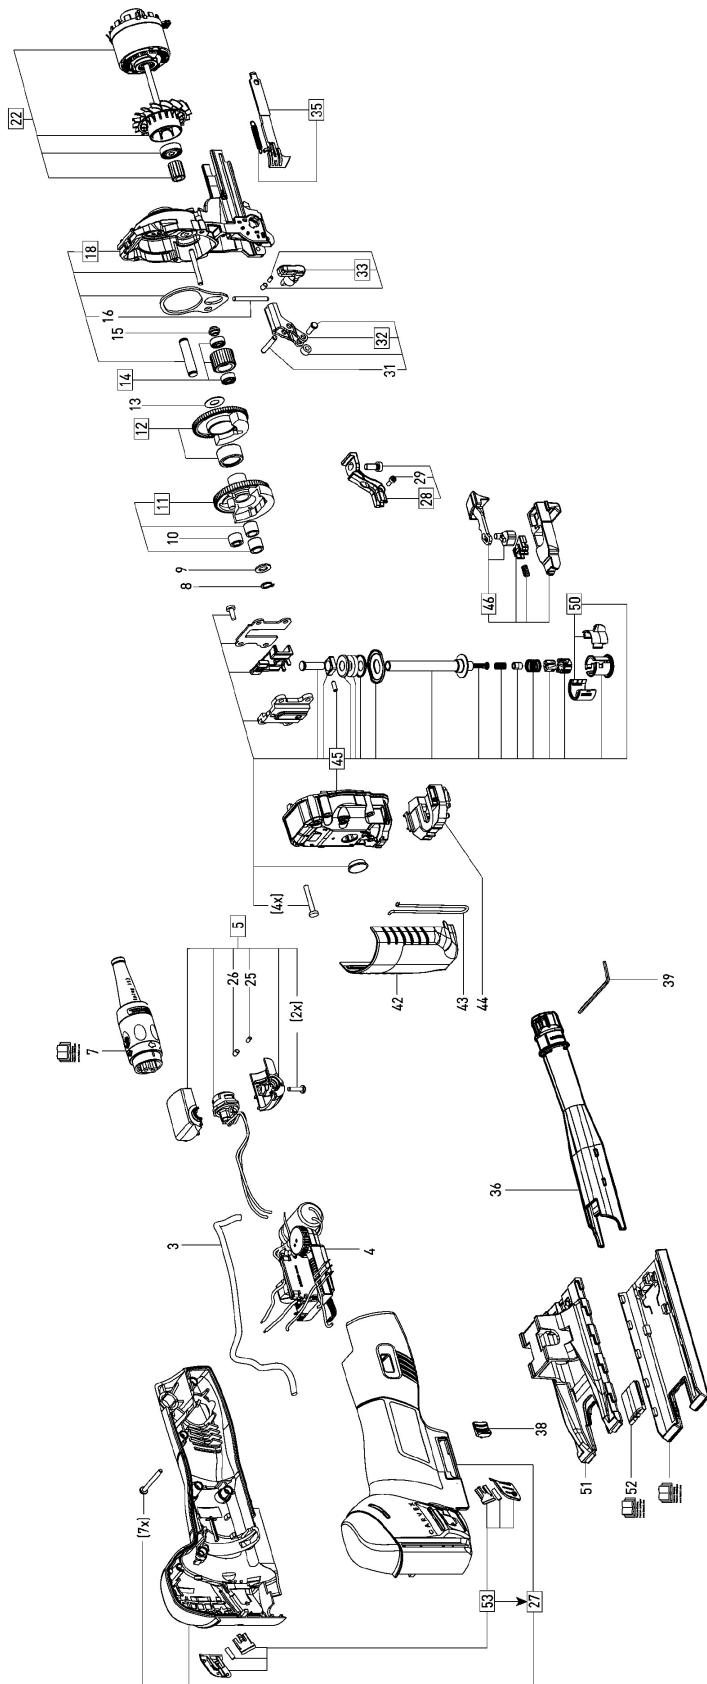

10003702 - PS 420 EBQ 230V

Pos	Teile-Nr.	Benennung	Menge
3	475571	Kabel	1
4	499402	Elektronik 230V	1
5	499651	Steckergehäuse EU / CH / USA	1
7	203914	plug it-Kabel	1
8	200617	Sicherungsring	1
9	400009	Stützscheibe	1
10	704311	Lager	1
11	497573	Antriebsrad	1
12	497571	Auswuchteinheit	1
13	457043	Scheibe	1
14	497607	Zwischenrad	1
15	478209	Hülse	1
16	475546	Zylinderstift	1
18	499654	Getriebegehäuse	1
22	497579	Motor	1
25	444127	Druckfeder	2
26	444126	Druckstück	2
27	499655	Gehäuse	1
28	499657	Halter	1
29	400678	Zylinderschraube M3 x 8	1
31	400670	Stift	1
32	499661	Rollenhalter	1
33	497575	Pendelsteuerhebel	1
35	499658	Schieber	1
36	10027687	Absaugstutzen	1
38	475607	Schiebeschalter	1
39	400609	Schraubendreher	1
42	477081	Spanflugschutz	1
43	477100	Bügel	1
44	497461	Elektronik	1
45	499659	Getriebedeckel	1
46	499660	Griffstück	1
50	497578	Spannhülse	1
51	10029367	Tisch	1
52	490120	Splitterschutz	1
53	499756	Schalter	1