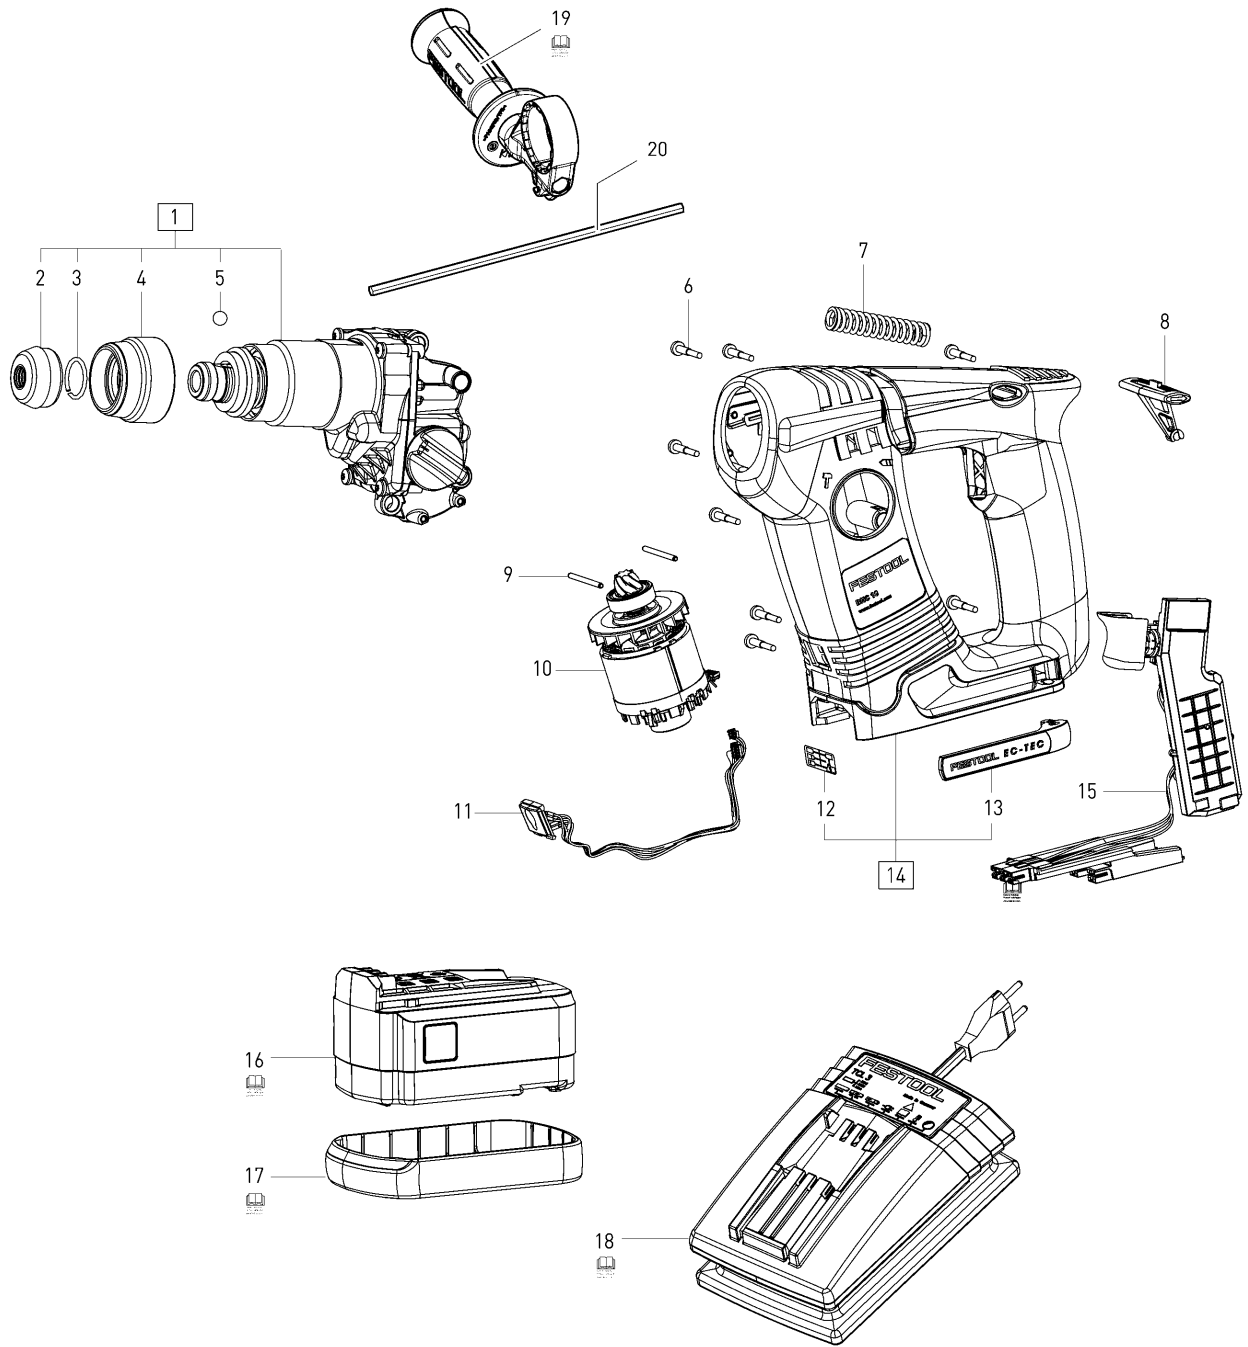

499818 - BHC 18

Pos	Teile-Nr.	Benennung	Menge
1	719654	Getriebe	1
2	614809	Abdeckung	1
3	763116	Sprengring	1
4	763117	Hülse	1
5	763166	Stahlkugel	1
6	473901	Linsenschraube 3,5 x 22 mm	13
7	1000605	Druckfeder	1
8	767835	Umschalter	1
9	10001374	Zylinderstift	2
10	10012837	Motor	1
11	10012957	LED-Anzeige	1
12	705438	Schild	1
13	10012838	Clip	1
14	10011985	Gehäuse-Satz	1
15	10011986	Elektronik	1
16	200181	Akkupack	1
17	769240	Gummi-Akkupackrahmen	1
18	499335	Ladegerät TCL 3 230-240 V	1
19	---	siehe Katalog	1
20	717311	Stab	1