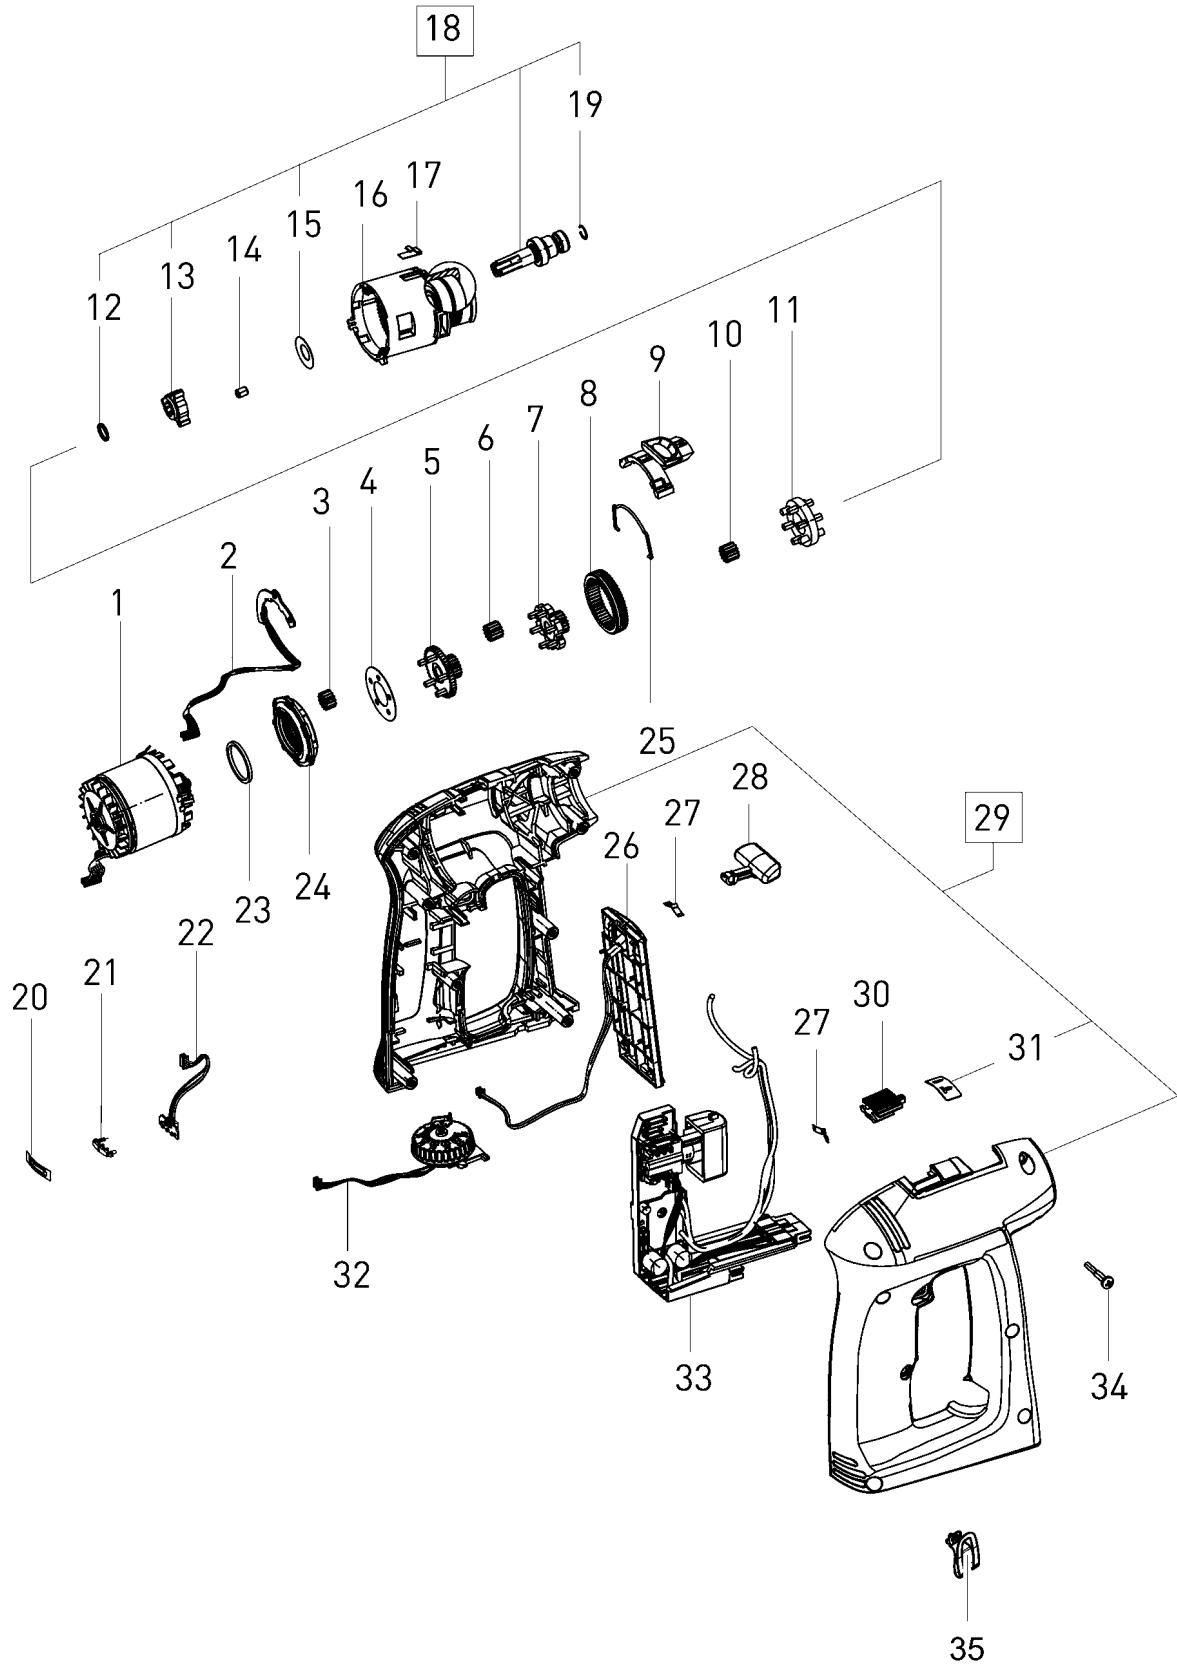

10016329 - C 18 Li

<b>Pos</b>	<b>Teile-Nr.</b>	<b>Benennung</b>	<b>Menge</b>
1	200143	Motor	1
2	204985	Elektronik	1
3	474681	Planet	5
4	469888	Scheibe	1
5	494004	Steg	1
6	457744	Planet	6
7	490459	Steg	1
8	474913	Schaltring	1
9	494510	Schieber	1
10	457748	Planet	3
11	490460	Steg	1
12	206666	Sprengring	1
13	457751	Steg	1
14	457767	Zylinderrolle	3
15	469816	Ausgleichscheibe	1
16	495197	Getriebegehäuse	1
17	466084	Feder	1
18	10041074	Getriebe	1
19	446416	Sprengring	1
20	479814	Schild	1
21	702197	Fenster	1
22	204984	Elektronik	1
23	469516	Dichtring	1
24	479792	Hohlrad T 18	1
25	457754	Schaltbügel	1
26	496706	Einlegeteil	1
27	457753	Blattfeder	2
28	496707	Umschalter	1
29	200144	Gehäuse	1
30	494511	Schieber	1
31	472017	Aufkleber	1
32	497105	Einstellrad	1
33	200000	Elektronik	1
34	400174	Linsenschraube 3,5 x 22 mm	8
35	10026021	Clip	1